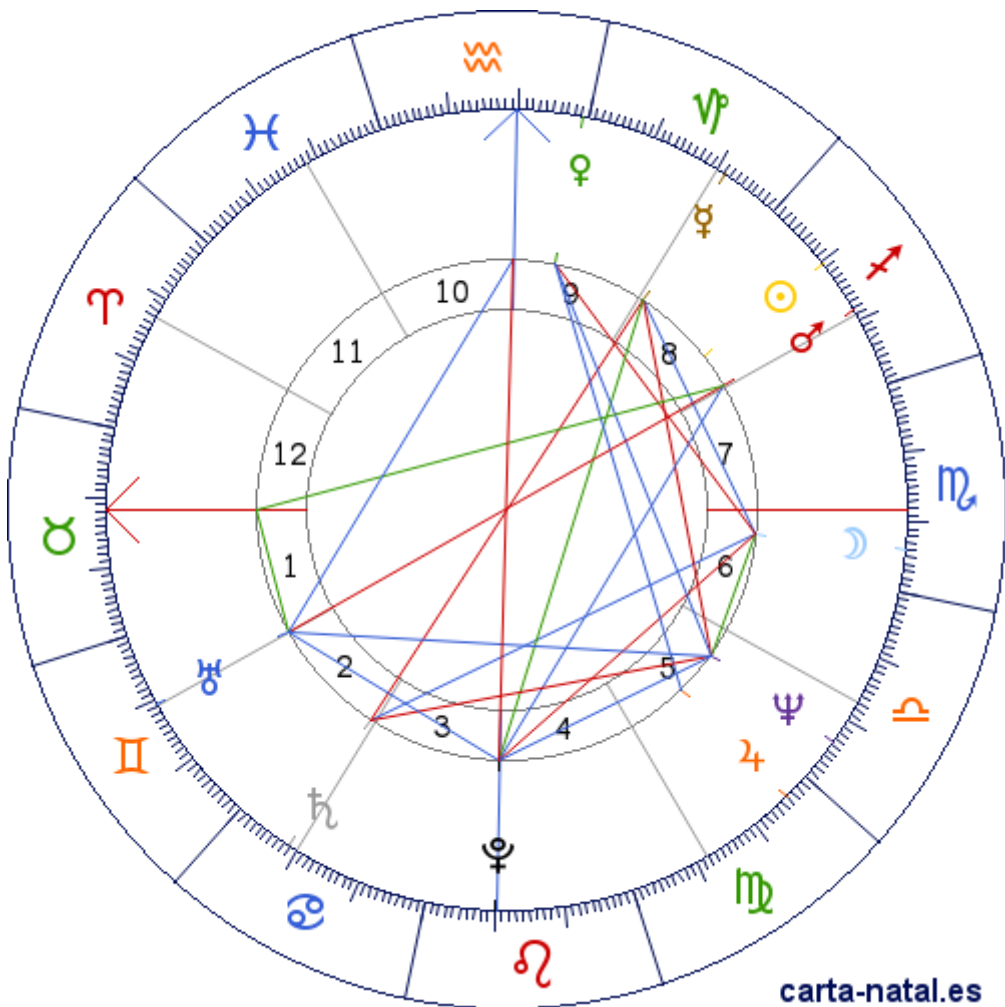

Carta natal

Henry Pease García

11/12/1944 15:37:00 (/05)
11/12/1944 20:37:00 UT

12:02:35S 77:01:42W

Tropical/geocéntrico
Carta eclíptica
Casas: Placidus

ARMC: 312°38'57.06996"

carta-natal.es

Generalidades

- Fuego 27.27%
- Tierra 27.27%
- Aire 27.27%
- Agua 18.18%

- Cardinal 18.18%
- Fijo 50%
- Mutable 31.82%

Casas (Placidus)

C 1 (AC)	♈	11°43'40"
C 2	♉	10°54'57"
C 3	♊	10°01'48"
C 4	♋	10°12'02"
C 5	♌	11°44'33"
C 6	♍	12°57'25"
C 7	♎	11°43'40"
C 8	♏	10°54'57"
C 9	♐	10°01'48"
C 10 (MC)	♑	10°12'02"
C 11	♒	11°44'33"
C 12	♓	12°57'25"

Planetas

☉	♏	19°42'26"	8
☾	♎	06°02'37"	6
♀	♏	08°40'50"	8 » 9
♁	♑	00°47'12"	9
♂	♏	11°38'34"	8
♃	♌	25°58'50"	5
♅	♊	08°41'44"R	2 » 3
♁	♉	10°45'12"R	1 » 2
♃	♌	06°13'40"	5
♁	♋	10°03'37"R	3 » 4

Aspectos

☾	60°	♀	2.64° (A)
☾	90°	♀	5.26° (S)
☾	120°	♄	2.65° (A)
☾	30°	♃	0.18° (A)
☾	90°	♁	4.02° (A)
♀	180°	♄	0.01° (A)
♀	90°	♃	2.45° (S)
♀	150°	♁	1.38° (A)
♀	120°	♃	4.81° (S)
♀	120°	♃	5.44° (A)
♂	180°	♁	0.89° (S)
♂	120°	♁	1.58° (S)
♂	150°	AC	0.08° (S)
♄	90°	♃	2.47° (A)
♁	120°	♃	4.53° (A)