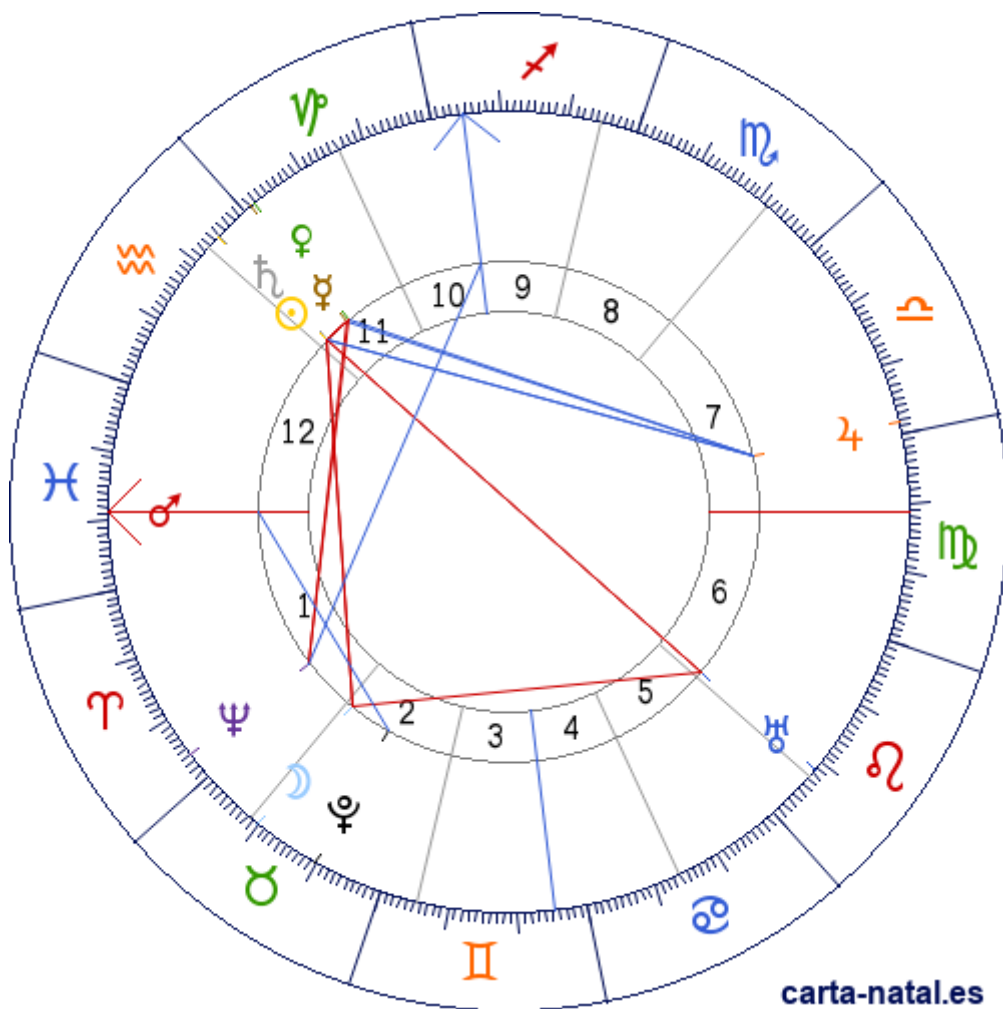

Carta natal

William Somerset Maugham

25/01/1874 09:21:00 (LMT)

25/01/1874 09:11:36 UT

48:51:12N 02:20:56E

Tropical/geocéntrico

Carta eclíptica

Casas: Placidus

ARMC: 264°45'21.91536"

carta-natal.es

Generalidades

Casas (Placidus)

C 1 (AC)	♈	18°42'48"
C 2	♉	08°28'46"
C 3	♊	05°28'31"
C 4	♋	25°11'14"
C 5	♌	14°00'21"
C 6	♍	07°23'44"
C 7	♎	18°42'48"
C 8	♏	08°28'46"
C 9	♐	05°28'31"
C 10 (MC)	♑	25°11'14"
C 11	♒	14°00'21"
C 12	♓	07°23'44"

Planetas

☉	♋	05°17'50"	11 » 12
☾	♋	09°49'31"	2
☿	♋	29°00'24"	11
♀	♋	28°14'04"	11
♂	♋	18°39'10"	12 » 1
♃	♋	01°39'19" <u>R</u>	7
♄	♋	05°07'36"	11 » 12
♅	♋	08°39'27" <u>R</u>	6
♆	♋	25°52'25"	1
♇	♋	19°48'45" <u>R</u>	2

Aspectos

☉	90°	☾	4.53° (S)
☉	0°	♀	6.29° (A)
☉	0°	♀	7.06° (A)
☉	120°	♃	3.64° (S)
☉	0°	♄	0.17° (S)
☉	180°	♅	3.36° (A)
☾	90°	♄	4.7° (S)
☾	90°	♅	1.17° (S)
♀	0°	♀	0.77° (S)
♀	120°	♃	2.65° (A)
♀	0°	♄	6.12° (A)
♀	90°	♅	3.13° (S)
♀	120°	♃	3.42° (A)
♀	0°	♄	6.89° (A)
♀	90°	♅	2.36° (S)