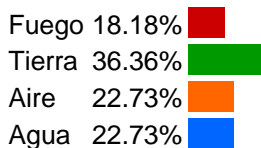

Generalidades

Casas (Placidus)

C 1 (AC)	♈	18°42'48"
C 2	♉	08°28'46"
C 3	♊	05°28'31"
C 4	♋	25°11'14"
C 5	♌	14°00'21"
C 6	♍	07°23'44"
C 7	♎	18°42'48"
C 8	♏	08°28'46"
C 9	♐	05°28'31"
C 10 (MC)	♑	25°11'14"
C 11	♒	14°00'21"
C 12	♓	07°23'44"

Planetas

☉	♋	05°17'50"	11 » 12
☾	♋	09°49'31"	2
☿	♋	29°00'24"	11
♀	♋	28°14'04"	11
♂	♋	18°39'10"	12 » 1
♃	♋	01°39'19"<u>R</u>	7
♄	♋	05°07'36"	11 » 12
♅	♋	08°39'27"<u>R</u>	6
♆	♋	25°52'25"	1
♇	♋	19°48'45"<u>R</u>	2

Aspectos

☉	90°	☾	4.53° (S)
☉	0°	♀	6.29° (A)
☉	0°	♀	7.06° (A)
☉	120°	♃	3.64° (S)
☉	0°	♄	0.17° (S)
☉	180°	♅	3.36° (A)
☾	90°	♄	4.7° (S)
☾	90°	♅	1.17° (S)
♀	0°	♀	0.77° (S)
♀	120°	♃	2.65° (A)
♀	0°	♄	6.12° (A)
♀	90°	♅	3.13° (S)
♀	120°	♃	3.42° (A)
♀	0°	♄	6.89° (A)
♀	90°	♅	2.36° (S)