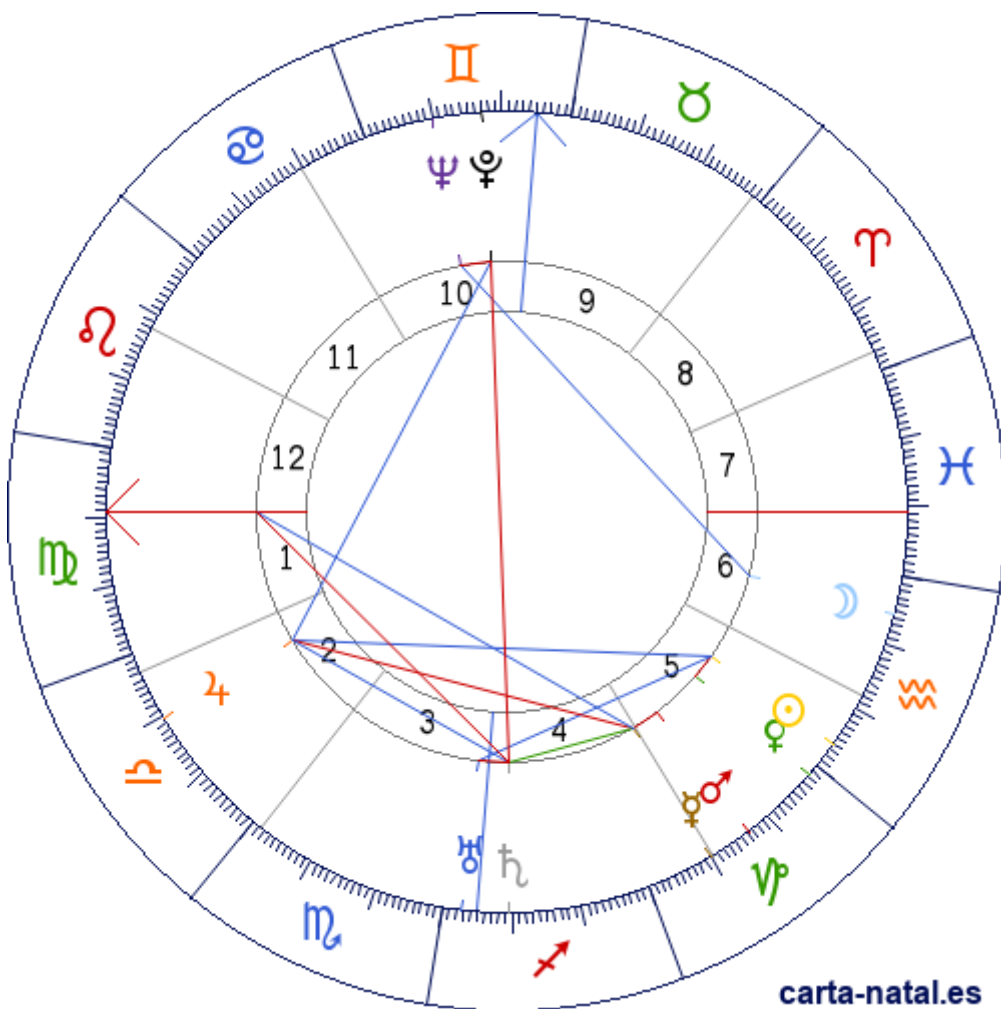

Carta natal

Manuel Llano

23/01/1898 20:00:00 (LMT)

23/01/1898 20:17:10 UT

43:13:47N 04:17:32W

Tropical/geocéntrico

Carta eclíptica

Casas: Placidus

ARMC: 63°10'56.89236"

carta-natal.es

Generalidades

Casas (Placidus)

C 1 (AC)	♌	09°16'59"
C 2	♍	02°43'38"
C 3	♎	01°29'47"
C 4	♏	05°07'13"
C 5	♐	10°09'17"
C 6	♑	11°59'56"
C 7	♒	09°16'59"
C 8	♓	02°43'38"
C 9	♈	01°29'47"
C 10 (MC)	♉	05°07'13"
C 11	♊	10°09'17"
C 12	♋	11°59'56"

Planetas

☉	♑	03°55'03"	5
☾	♑	24°31'53"	6
♀	♐	09°47'43"	4 » 5
♀	♐	28°20'26"	5
♂	♐	16°21'21"	5
♃	♍	10°17'17" <u>E</u>	2
♅	♏	09°42'43"	4
♁	♏	02°42'59"	3 » 4
♄	♉	20°05'18" <u>R</u>	10
♁	♉	12°54'49" <u>R</u>	10

Aspectos

☉	0°	♀	5.58° (A)
☉	120°	♃	6.37° (A)
☉	60°	♁	1.2° (S)
☾	120°	♄	4.44° (S)
♀	0°	♂	6.56° (S)
♀	90°	♃	0.49° (A)
♀	30°	♅	0.08° (S)
♀	120°	AC	0.51° (A)
♃	60°	♅	0.58° (A)
♃	120°	♁	2.63° (A)
♅	0°	♁	7° (S)
♅	180°	♁	3.2° (A)
♅	90°	AC	0.43° (A)
♄	0°	♁	7.17° (A)