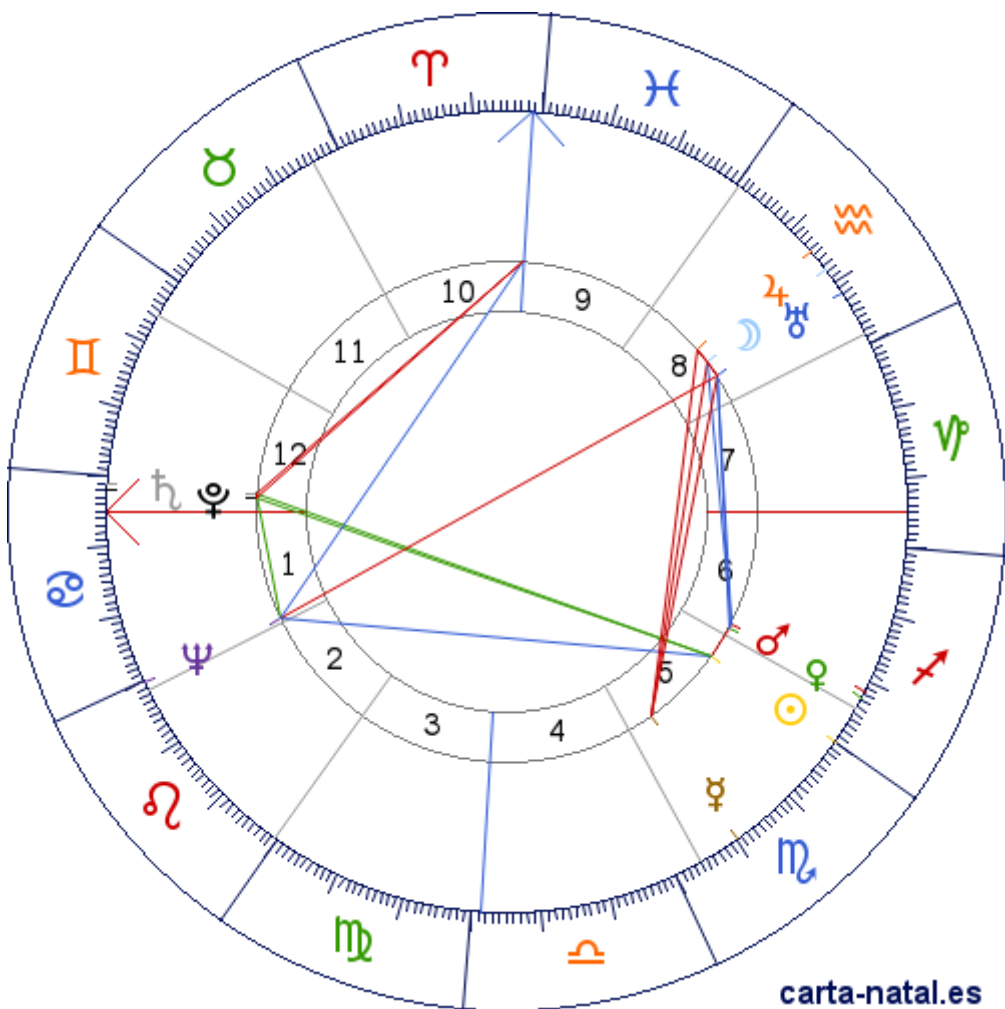

Carta natal

Alfonso Ulloa Zamora

22/11/1914 20:00:00 (SJMT)
23/11/1914 01:36:13 UT

09:56:00N 84:05:00W

Tropical/geocéntrico
Carta eclíptica
Casas: Placidus

ARMC: 01°09'29.898"

carta-natal.es

Generalidades

Casas (Placidus)

C 1 (AC)	♌	05°02'38"
C 2	♍	01°20'29"
C 3	♍	29°44'23"
C 4	♎	01°15'45"
C 5	♏	04°11'00"
C 6	♐	05°40'13"
C 7	♑	05°02'38"
C 8	♒	01°20'29"
C 9	♒	29°44'23"
C 10 (MC)	♓	01°15'45"
C 11	♈	04°11'00"
C 12	♈	05°40'13"

Aspectos

☉	0°	♀	7.48° (A)
☉	150°	♄	1.09° (A)
☉	120°	♆	0.42° (A)
☉	150°	♅	1.85° (A)
☾	90°	♀	1.94° (S)
☾	60°	♂	3.78° (S)
☾	0°	♃	3.4° (A)
☾	0°	♅	3.97° (S)
♀	90°	♃	5.34° (A)
♀	90°	♅	2.03° (S)
♀	0°	♂	1° (S)
♀	60°	♅	0.81° (S)
♂	60°	♅	0.19° (S)
♃	0°	♅	7.37° (S)
♄	30°	♆	0.67° (A)

♏	0°	♁	0.75° (S)
♏	90°	MC	0.24° (S)
♏	180°	♁	7.87° (S)
♁	120°	MC	0.91° (S)
♁	90°	MC	0.51° (A)