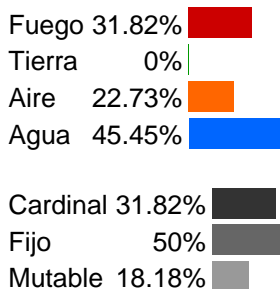

Carta natal

Alfonso Ulloa Zamora

22/11/1914 20:00:00 (SJMT)
23/11/1914 01:36:13 UT

09:56:00N 84:05:00W

Tropical/geocéntrico
Carta eclíptica
Casas: Placidus

ARMC: 01°09'29.898"

carta-natal.es

Generalidades

Casas (Placidus)

C 1 (AC)	♌	05°02'38"
C 2	♍	01°20'29"
C 3	♍	29°44'23"
C 4	♎	01°15'45"
C 5	♏	04°11'00"
C 6	♐	05°40'13"
C 7	♑	05°02'38"
C 8	♒	01°20'29"
C 9	♒	29°44'23"
C 10 (MC)	♓	01°15'45"
C 11	♈	04°11'00"
C 12	♈	05°40'13"