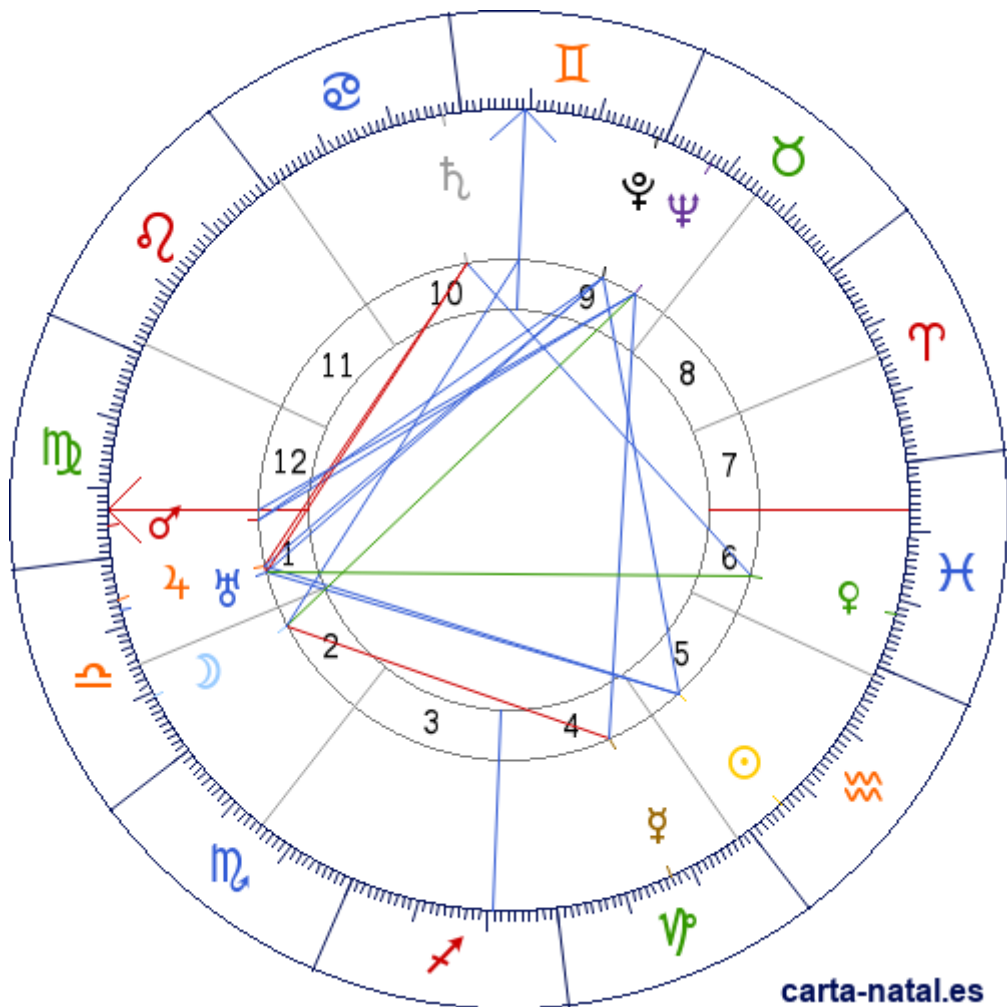

**Carta natal**

**Wilhelm Furtwängler**

25/01/1886 21:00:00 (LMT)

25/01/1886 20:06:21 UT

52:31:28N 13:24:38E

Tropical/geocéntrico

Carta eclíptica

Casas: Placidus

ARMC: 80°02'51.8352"

carta-natal.es

Generalidades

**Casas (Placidus)**

C 1 (AC)	♌	23°04'25"
C 2	♍	15°50'10"
C 3	♎	15°00'56"
C 4	♏	20°51'19"
C 5	♐	27°45'39"
C 6	♑	28°35'47"
C 7	♒	23°04'25"
C 8	♓	15°50'10"
C 9	♈	15°00'56"
C 10 (MC)	♉	20°51'19"
C 11	♊	27°45'39"
C 12	♋	28°35'47"

**Planetas**

☉	♑	05°50'42"	5
☾	♍	20°50'34"	2
♀	♐	16°53'37"	4
♀	♒	07°57'27"	6
♂	♌	25°13'57" <u>E</u>	1
♃	♍	05°57'18" <u>R</u>	1
♁	♊	02°37'28" <u>R</u>	10
♁	♍	07°37'37" <u>R</u>	1
♄	♈	22°47'33" <u>R</u>	9
♁	♉	01°12'26" <u>R</u>	9

**Aspectos**

☉	120°	♃	0.11° (A)
☉	120°	♁	1.78° (A)
☉	120°	♀	4.64° (S)
☾	90°	♀	3.95° (S)
☾	150°	♄	1.95° (A)
☾	120°	MC	0.01° (S)
♀	120°	♄	5.9° (A)
♀	120°	♁	5.33° (S)
♀	150°	♁	0.33° (S)
♂	120°	♄	2.44° (S)
♂	120°	♀	5.97° (A)
♃	90°	♁	3.33° (S)
♃	0°	♁	1.67° (S)
♃	120°	♀	4.75° (A)
♁	90°	♁	5° (S)