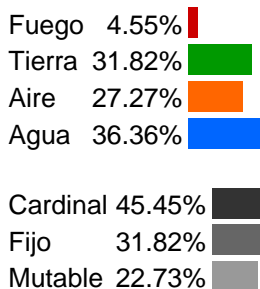

**Carta natal**

**Italo Calvino**

15/10/1923 08:50:00 (LMT)

15/10/1923 14:19:33 UT

22:58:12N 82:23:13W

Tropical/geocéntrico

Carta eclíptica

Casas: Placidus

ARMC: 155°35'21.82848"

carta-natal.es

Generalidades

**Casas (Placidus)**

C 1 (AC)	♈	28°58'11"
C 2	♈	28°39'04"
C 3	♈	00°25'14"
C 4	♈	03°40'44"
C 5	♈	05°44'17"
C 6	♈	04°07'49"
C 7	♈	28°58'11"
C 8	♈	28°39'04"
C 9	♈	00°25'14"
C 10 (MC)	♈	03°40'44"
C 11	♈	05°44'17"
C 12	♈	04°07'49"