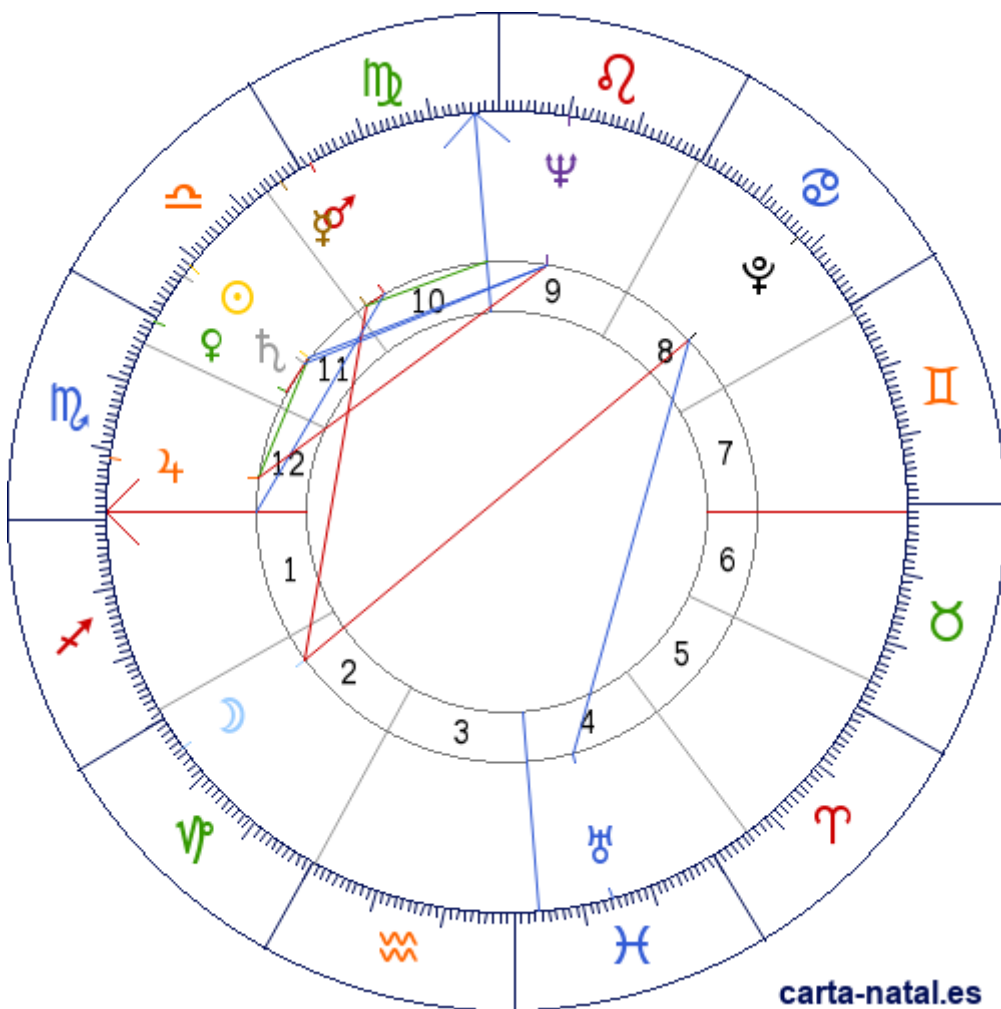

**Carta natal**

**Italo Calvino**

15/10/1923 08:50:00 (LMT)

15/10/1923 14:19:33 UT

22:58:12N 82:23:13W

Tropical/geocéntrico

Carta eclíptica

Casas: Placidus

ARMC: 155°35'21.82848"

carta-natal.es

Generalidades

**Casas (Placidus)**

C 1 (AC)	♈	28°58'11"
C 2	♈	28°39'04"
C 3	♈	00°25'14"
C 4	♈	03°40'44"
C 5	♈	05°44'17"
C 6	♈	04°07'49"
C 7	♈	28°58'11"
C 8	♈	28°39'04"
C 9	♈	00°25'14"
C 10 (MC)	♈	03°40'44"
C 11	♈	05°44'17"
C 12	♈	04°07'49"

**Planetas**

☉	♈	21°11'57"	11
☾	♈	05°02'15"	2
♀	♈	03°13'16"	10 » 11
♁	♈	00°29'42"	11 » 12
♂	♈	28°21'16"	10
♃	♈	21°17'35"	12
♄	♈	22°49'21"	11
♅	♈	14°15'00"R	4
♆	♈	19°57'54"	9
♇	♈	12°23'0"E	8

**Aspectos**

☉	30°	♃	0.09° (A)
☉	0°	♄	1.62° (A)
☉	60°	♅	1.23° (S)
☾	90°	♀	1.82° (S)
☾	180°	♁	7.35° (A)
♀	0°	♂	4.87° (S)
♀	30°	MC	0.46° (S)
♀	0°	♄	7.67° (S)
♂	60°	AC	0.62° (S)
♃	90°	♅	1.33° (S)
♄	60°	♅	2.86° (S)
♅	120°	♁	1.87° (A)