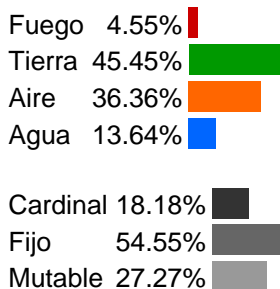

**Carta natal**

**Rafael Rangel**

25/04/1877 09:00:00 (LMT)

25/04/1877 13:42:56 UT

09:22:32N 70:43:53W

Tropical/geocéntrico

Carta eclíptica

Casas: Placidus

ARMC: 348°40'35.82516"

**Generalidades**

**Casas (Placidus)**

C 1 (AC)	♈	23°20'45"
C 2	♉	19°36'51"
C 3	♊	17°06'39"
C 4	♌	17°41'11"
C 5	♍	20°42'26"
C 6	♎	23°11'44"
C 7	♏	23°20'45"
C 8	♐	19°36'51"
C 9	♑	17°06'39"
C 10 (MC)	♒	17°41'11"
C 11	♓	20°42'26"
C 12	♈	23°11'44"