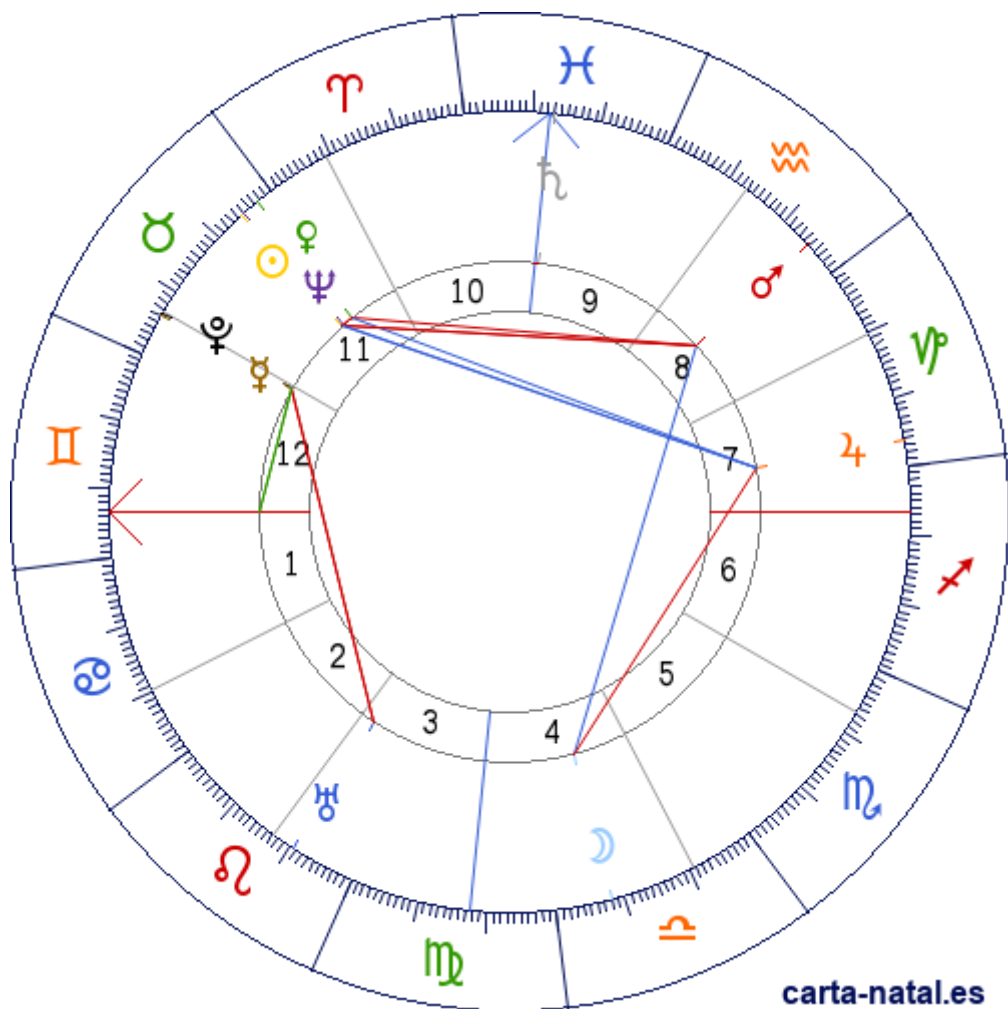

**Carta natal**

**Rafael Rangel**

25/04/1877 09:00:00 (LMT)

25/04/1877 13:42:56 UT

09:22:32N 70:43:53W

Tropical/geocéntrico

Carta eclíptica

Casas: Placidus

ARMC: 348°40'35.82516"

**Generalidades**

**Casas (Placidus)**

C 1 (AC)	♈	23°20'45"
C 2	♉	19°36'51"
C 3	♊	17°06'39"
C 4	♌	17°41'11"
C 5	♍	20°42'26"
C 6	♎	23°11'44"
C 7	♏	23°20'45"
C 8	♐	19°36'51"
C 9	♑	17°06'39"
C 10 (MC)	♒	17°41'11"
C 11	♓	20°42'26"
C 12	♈	23°11'44"

**Planetas**

☉	♈	05°25'57"	11
☾	♍	08°06'42"	4
☿	♈	24°00'13"	12
♀	♈	02°23'58"	11
♂	♎	05°13'21"	8
♃	♏	03°34'40" <u>R</u>	7
♄	♈	16°56'03"	9 » 10
♅	♊	20°34'55" <u>E</u>	3
♆	♈	05°00'24"	11
♇	♈	23°37'21"	12

**Aspectos**

♁	90°	♁	3.04° (S)
♁	30°	AC	0.28° (A)