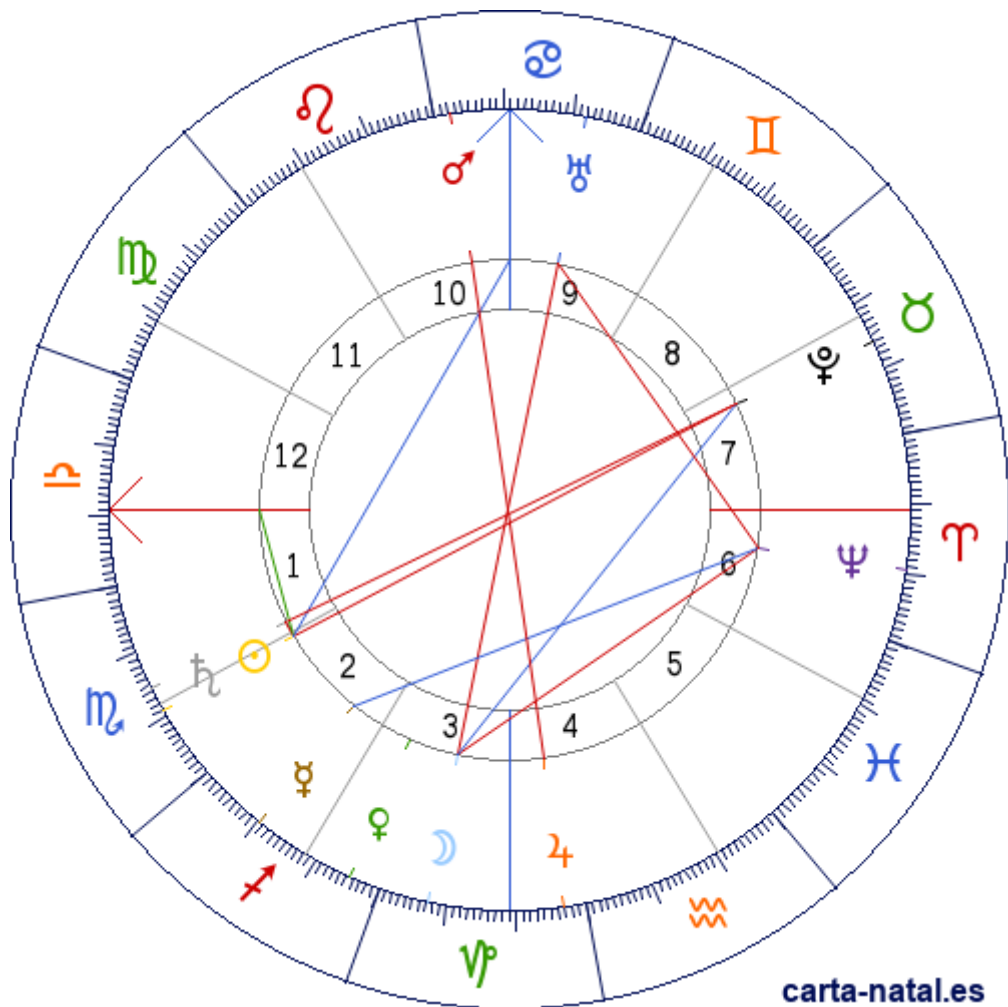

**Carta natal**

**Sun Yat-sen**

12/11/1866 04:00:00 (LMT)

11/11/1866 20:25:53 UT

22:29:47N 113:31:44E

Tropical/geocéntrico

Carta eclíptica

Casas: Placidus

ARMC: 110°44'49.25796"

carta-natal.es

Generalidades

Fuego 22.73%

Tierra 22.73%

Aire 13.64%

Agua 40.91%

Cardinal 59.09%

Fijo 22.73%

Mutable 18.18%

**Casas (Placidus)**

C 1 (AC) ♈ 19°06'17"

C 2 ♉ 18°16'31"

C 3 ♂ 18°23'38"

C 4 ♋ 19°09'46"

C 5 ♌ 20°25'15"

♆ ♎ 10°27'09"R 6

♇ ♏ 14°04'35"R 7

**Aspectos**

☉ 0° ♄ 3.72° (S)

☉ 180° ♃ 5.18° (S)

☉ 30° AC 0.15° (A)

☉ 120° MC 0.09° (A)

☾ 180° ♁ 0.79° (A)