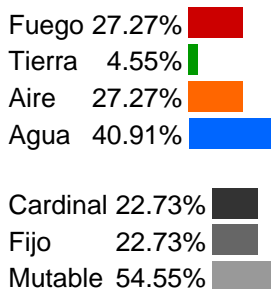

Carta natal

Mircea Eliade

13/03/1907 05:00:24 (LMT)
13/03/1907 03:15:58 UT

44:25:56N 26:06:23E

Tropical/geocéntrico
Carta eclíptica
Casas: Placidus

ARMC: 244°42'28.2456"

carta-natal.es

Generalidades

Casas (Placidus)

| | | |
|-----------|---|-----------|
| C 1 (AC) | ♈ | 15°47'57" |
| C 2 | ♉ | 07°09'05" |
| C 3 | ♊ | 12°26'34" |
| C 4 | ♋ | 06°33'47" |
| C 5 | ♌ | 26°38'20" |
| C 6 | ♍ | 17°25'43" |
| C 7 | ♎ | 15°47'57" |
| C 8 | ♏ | 07°09'05" |
| C 9 | ♐ | 12°26'34" |
| C 10 (MC) | ♑ | 06°33'47" |
| C 11 | ♒ | 26°38'20" |
| C 12 | ♓ | 17°25'43" |