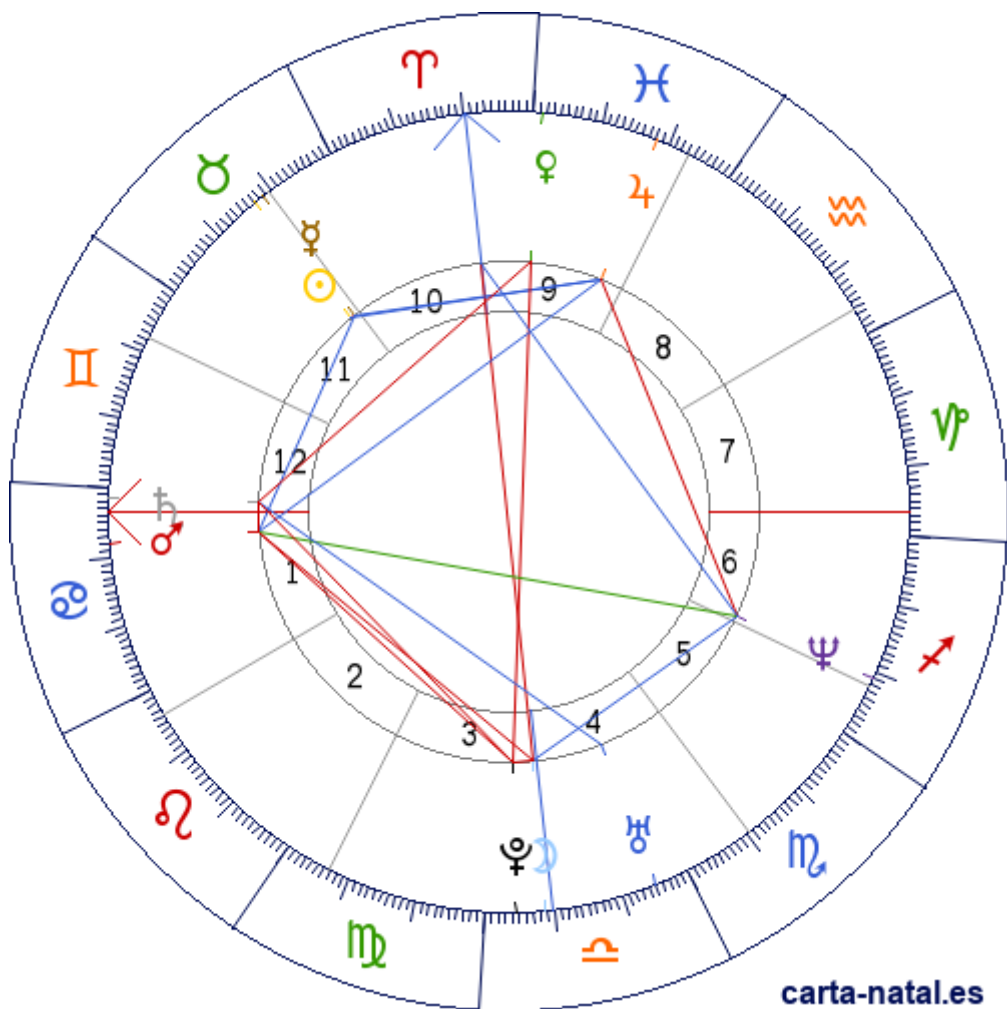

Carta natal

Rosita Vilchez

03/05/1974 10:00:00 (/05)
03/05/1974 15:00:00 UT

12:02:35S 77:01:42W

Tropical/geocéntrico
Carta eclíptica
Casas: Placidus

ARMC: 09°06'4.53312"

carta-natal.es

Generalidades

Casas (Placidus)

C 1 (AC)	♈	03°29'30"
C 2	♉	03°55'41"
C 3	♊	06°42'47"
C 4	♋	09°54'16"
C 5	♌	10°25'47"
C 6	♍	07°39'39"
C 7	♎	03°29'30"
C 8	♏	03°55'41"
C 9	♐	06°42'47"
C 10 (MC)	♑	09°54'16"
C 11	♒	10°25'47"
C 12	♓	07°39'39"

Planetas

☉	♊	12°47'52"	11
☾	♋	08°47'07"	3 » 4
☿	♊	11°31'09"	11
♀	♈	28°38'47"	9
♂	♈	07°56'25"	1
♃	♈	11°44'44"	9
♅	♈	01°21'27"	12 » 1
♁	♋	25°01'04" <u>R</u>	4
♃	♈	08°55'51" <u>R</u>	6
♇	♋	04°30'48" <u>R</u>	3

♄	120°	♄	6.34° (S)
♄	90°	♀	3.16° (A)
♄	120°	MC	0.97° (S)