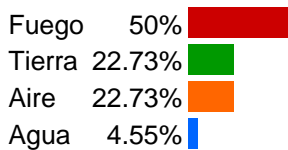

Casas (Placidus)

C 1 (AC)	♊	25°00'46"
C 2	♋	29°34'46"
C 3	♌	02°33'39"
C 4	♍	01°44'30"
C 5	♎	28°20'28"
C 6	♏	25°06'53"
C 7	♐	25°00'46"
C 8	♑	29°34'46"
C 9	♒	02°33'39"
C 10 (MC)	♓	01°44'30"
C 11	♈	28°20'28"
C 12	♉	25°06'53"