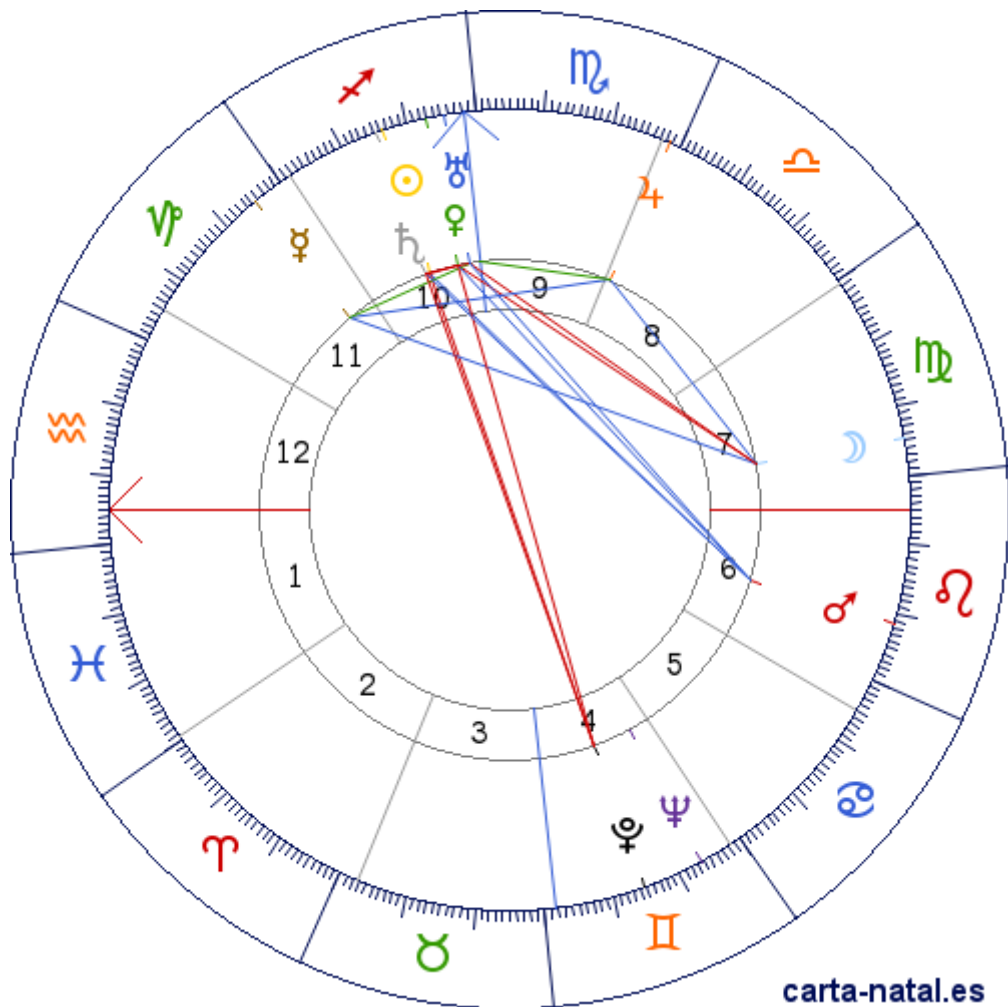

Carta natal

Abelardo Bonilla Baldares

05/12/1898 11:00:00 (SJMT)
05/12/1898 16:36:13 UT

09:52:00N 83:55:00W

Tropical/geocéntrico
Carta eclíptica
Casas: Placidus

ARMC: 239°38'0.93948"

carta-natal.es

Generalidades

Casas (Placidus)

C 1 (AC)	♊	25°00'46"
C 2	♋	29°34'46"
C 3	♌	02°33'39"
C 4	♍	01°44'30"
C 5	♎	28°20'28"
C 6	♏	25°06'53"
C 7	♐	25°00'46"
C 8	♑	29°34'46"
C 9	♒	02°33'39"
C 10 (MC)	♓	01°44'30"
C 11	♈	28°20'28"
C 12	♉	25°06'53"

Planetas

♁	♂	13°37'04"	10
♁	♎	05°26'22"	7
♀	♏	04°34'19"	11
♀	♂	07°12'17"R	10
♂	♏	08°33'58"	6
♃	♎	01°34'35"	8 » 9
♃	♂	14°36'53"	10
♃	♂	04°24'25"	10
♅	♎	23°39'09"R	4
♆	♎	14°43'54"R	4

Aspectos

♁	0°	♀	6.41° (S)
♁	120°	♂	5.05° (S)
♁	0°	♃	1° (A)
♁	180°	♅	1.11° (A)
♁	120°	♀	0.87° (S)
♁	90°	♀	1.77° (A)
♁	60°	♃	3.86° (S)
♁	90°	♃	1.03° (S)
♀	60°	♃	3° (S)
♀	30°	♃	0.17° (S)
♀	120°	♂	1.36° (S)
♀	0°	♃	7.41° (S)
♀	0°	♃	2.8° (A)
♀	180°	♅	7.53° (S)
♂	120°	♃	6.05° (S)

♂	120°	♄	4.16° (A)
♃	30°	MC	0.17° (S)
♁	180°	♁	0.12° (A)