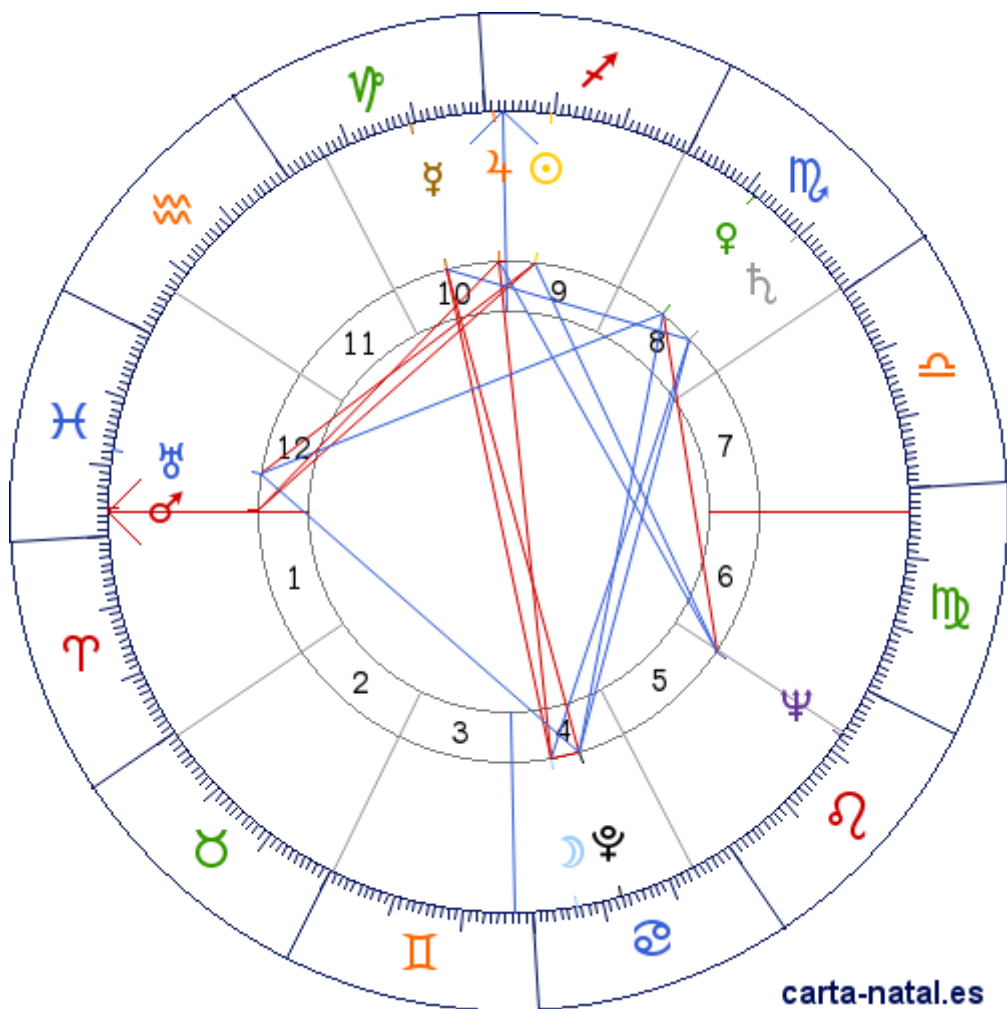

Carta natal

Jorge Gallardo Gómez

12/12/1924 12:00:00 (CST)

12/12/1924 18:00:00 UT

09:56:00N 84:05:00W

Tropical/geocéntrico

Carta eclíptica

Casas: Placidus

ARMC: 267°04'10.36416"

carta-natal.es

Generalidades

Casas (Placidus)

C 1 (AC)	♈	26°32'39"
C 2	♉	00°34'05"
C 3	♊	00°28'05"
C 4	♊	27°18'40"
C 5	♋	23°52'53"
C 6	♌	23°04'55"
C 7	♍	26°32'39"
C 8	♍	00°34'05"
C 9	♎	00°28'05"
C 10 (MC)	♎	27°18'40"
C 11	♏	23°52'53"
C 12	♐	23°04'55"

Planetas

☉	♎	20°28'02"	9
☾	♋	06°14'06"	4
♀	♏	10°50'56"	10
♁	♍	18°45'29"	8
♂	♈	26°01'46"	12 » 1
♃	♎	28°44'21"	10
♅	♍	10°17'20"	8
♁	♈	17°41'49"	12
♃	♌	22°30'21"R	5 » 6
♆	♋	12°55'35"R	4

Aspectos

☉	90°	♂	5.56° (A)
☉	90°	♁	2.77° (S)
☉	120°	♃	2.04° (A)
☾	180°	♀	4.61° (A)
☾	180°	♃	7.5° (S)
☾	120°	♅	4.05° (A)
☾	0°	♀	6.69° (A)
♀	60°	♅	0.56° (S)
♀	180°	♀	2.08° (A)
♀	120°	♁	1.06° (S)
♀	90°	♃	3.75° (A)
♀	120°	♀	5.83° (S)
♂	90°	♃	2.71° (A)
♂	0°	AC	0.51° (S)
♃	120°	♃	6.23° (S)

♄	0°	MC	1.43° (A)
♃	120°	♀	2.64° (A)
♂	120°	♀	4.77° (S)