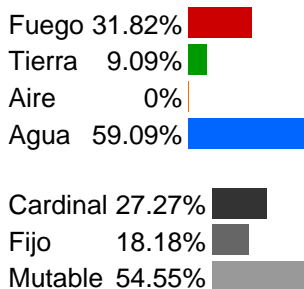

Carta natal

Jorge Gallardo Gómez

12/12/1924 12:00:00 (CST)

12/12/1924 18:00:00 UT

09:56:00N 84:05:00W

Tropical/geocéntrico

Carta eclíptica

Casas: Placidus

ARMC: 267°04'10.36416"

carta-natal.es

Generalidades

Casas (Placidus)

C 1 (AC)	♈	26°32'39"
C 2	♉	00°34'05"
C 3	♊	00°28'05"
C 4	♊	27°18'40"
C 5	♋	23°52'53"
C 6	♌	23°04'55"
C 7	♍	26°32'39"
C 8	♍	00°34'05"
C 9	♎	00°28'05"
C 10 (MC)	♎	27°18'40"
C 11	♏	23°52'53"
C 12	♐	23°04'55"

Planetas

☉	♎	20°28'02"	9
☾	♋	06°14'06"	4
♀	♏	10°50'56"	10
♁	♍	18°45'29"	8
♂	♈	26°01'46"	12 » 1
♃	♎	28°44'21"	10
♅	♍	10°17'20"	8
♁	♈	17°41'49"	12
♃	♌	22°30'21"R	5 » 6
♆	♋	12°55'35"R	4

Aspectos

☉	90°	♂	5.56° (A)
☉	90°	♁	2.77° (S)
☉	120°	♃	2.04° (A)
☾	180°	♀	4.61° (A)
☾	180°	♃	7.5° (S)
☾	120°	♅	4.05° (A)
☾	0°	♀	6.69° (A)
♀	60°	♅	0.56° (S)
♀	180°	♀	2.08° (A)
♀	120°	♁	1.06° (S)
♀	90°	♃	3.75° (A)
♀	120°	♀	5.83° (S)
♂	90°	♃	2.71° (A)
♂	0°	AC	0.51° (S)
♃	120°	♃	6.23° (S)