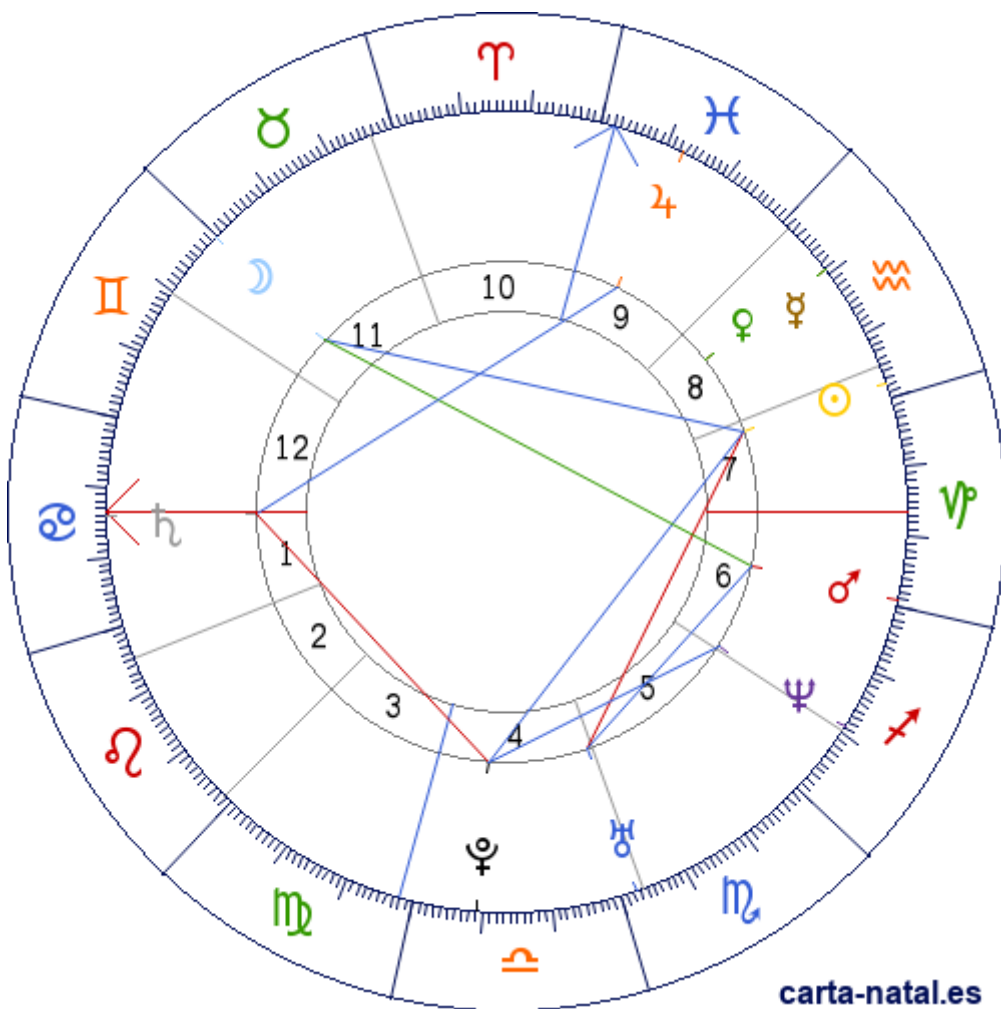

Carta natal

Balthazar Getty

22/01/1975 15:40:00 (PST)

22/01/1975 23:40:00 UT

34:10:24N 118:33:14W

Tropical/geocéntrico

Carta eclíptica

Casas: Placidus

ARMC: 358°08'33.60624"

Generalidades

Casas (Placidus)

C 1 (AC)	♈	13°31'17"
C 2	♏	04°50'19"
C 3	♏	28°44'36"
C 4	♍	27°58'33"
C 5	♎	03°16'39"
C 6	♊	10°22'24"
C 7	♊	13°31'17"
C 8	♋	04°50'19"
C 9	♋	28°44'36"
C 10 (MC)	♊	27°58'33"
C 11	♌	03°16'39"
C 12	♉	10°22'24"

Planetas

☉	♊	02°20'03"	7 » 8
☾	♊	00°09'37"	11
☿	♊	20°52'03"	8
♀	♊	20°55'32"	8
♂	♊	00°52'40"	6
♃	♈	17°26'19"	9
♄	♈	14°05'36" <u>R</u>	1
♅	♎	02°22'57"	4 » 5
♆	♊	11°06'03"	6
♇	♏	09°13'10" <u>R</u>	4

Aspectos