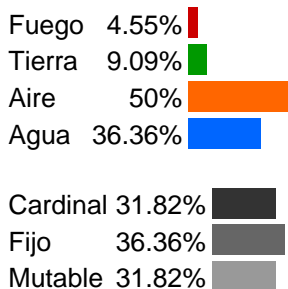

Carta natal

Balthazar Getty

22/01/1975 15:40:00 (PST)

22/01/1975 23:40:00 UT

34:10:24N 118:33:14W

Tropical/geocéntrico

Carta eclíptica

Casas: Placidus

ARMC: 358°08'33.60624"

Generalidades

Casas (Placidus)

C 1 (AC)	♈	13°31'17"
C 2	♏	04°50'19"
C 3	♏	28°44'36"
C 4	♍	27°58'33"
C 5	♎	03°16'39"
C 6	♊	10°22'24"
C 7	♊	13°31'17"
C 8	♋	04°50'19"
C 9	♋	28°44'36"
C 10 (MC)	♊	27°58'33"
C 11	♌	03°16'39"
C 12	♉	10°22'24"