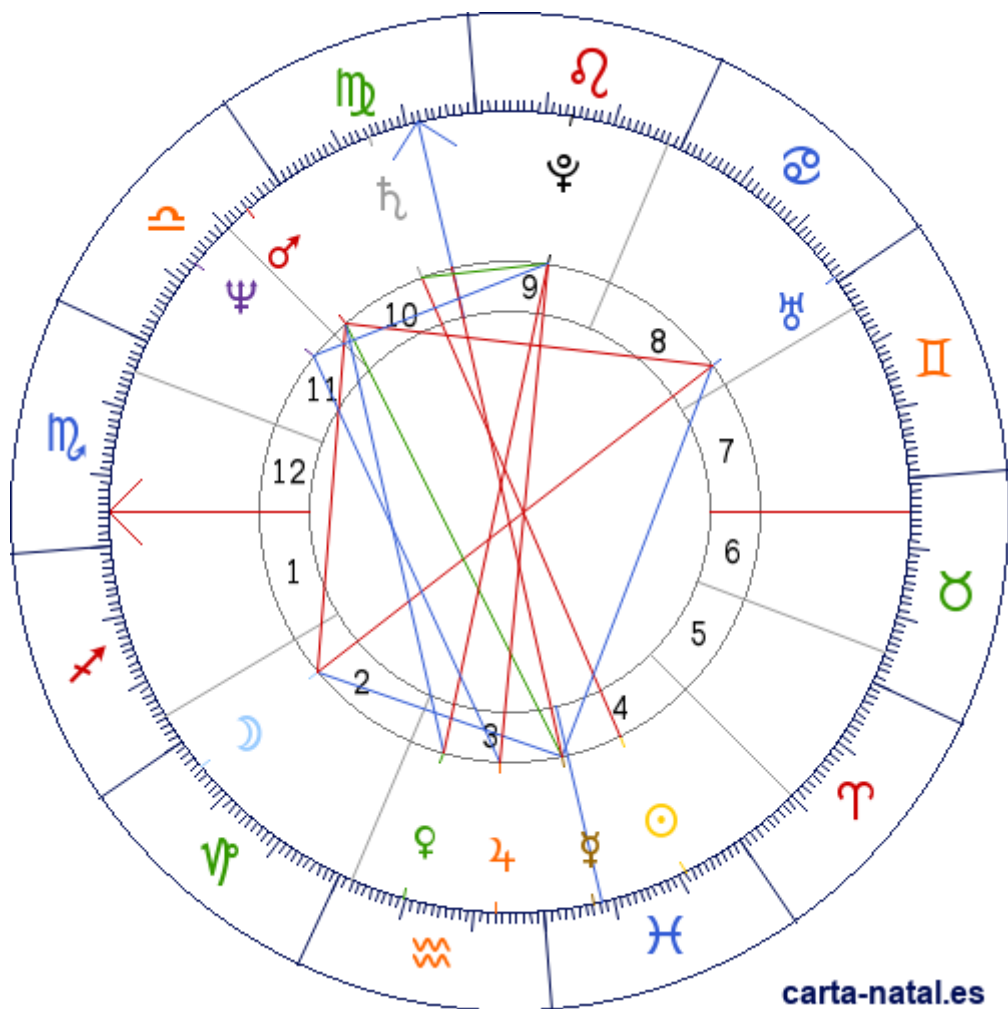

Carta natal

**Bobby McFerrin**

11/03/1950 23:19:00 (EST)

12/03/1950 04:19:00 UT

40:47:00N 73:57:59W

Tropical/geocéntrico

Carta eclíptica

Casas: Placidus

ARMC: 160°01'53.82984"

carta-natal.es

Generalidades

Casas (Placidus)

C 1 (AC)	♈	25°03'46"
C 2	♉	25°48'27"
C 3	♊	01°45'27"
C 4	♋	08°23'38"
C 5	♌	09°42'40"
C 6	♍	04°36'22"
C 7	♎	25°03'46"
C 8	♏	25°48'27"
C 9	♐	01°45'27"
C 10 (MC)	♑	08°23'38"
C 11	♒	09°42'40"
C 12	♓	04°36'22"

Planetas

☉	♋	21°01'36"	4
☾	♒	04°39'57"	2
☿	♋	07°06'28"	3 » 4
♀	♋	09°34'31"	3
♂	♉	06°07'28" <u>R</u>	10 » 11
♃	♋	22°55'59"	3
♄	♐	15°39'17" <u>R</u>	10
♅	♓	00°56'25" <u>E</u>	8
♆	♉	16°39'20" <u>R</u>	11
♇	♏	16°14'55" <u>R</u>	9

Aspectos

☉	180°	♄	5.37° (S)
☾	60°	♀	2.44° (A)
☾	90°	♂	1.46° (A)
☾	180°	♅	3.73° (S)
♀	150°	♂	0.98° (S)
♀	120°	♅	6.17° (S)
♀	180°	MC	1.29° (S)
♀	120°	♂	3.45° (S)
♀	180°	☽	6.67° (A)
♂	90°	♅	5.18° (A)
♄	120°	♆	6.28° (S)
♄	180°	☽	6.68° (S)
♄	30°	☽	0.59° (S)
♆	60°	☽	0.41° (A)