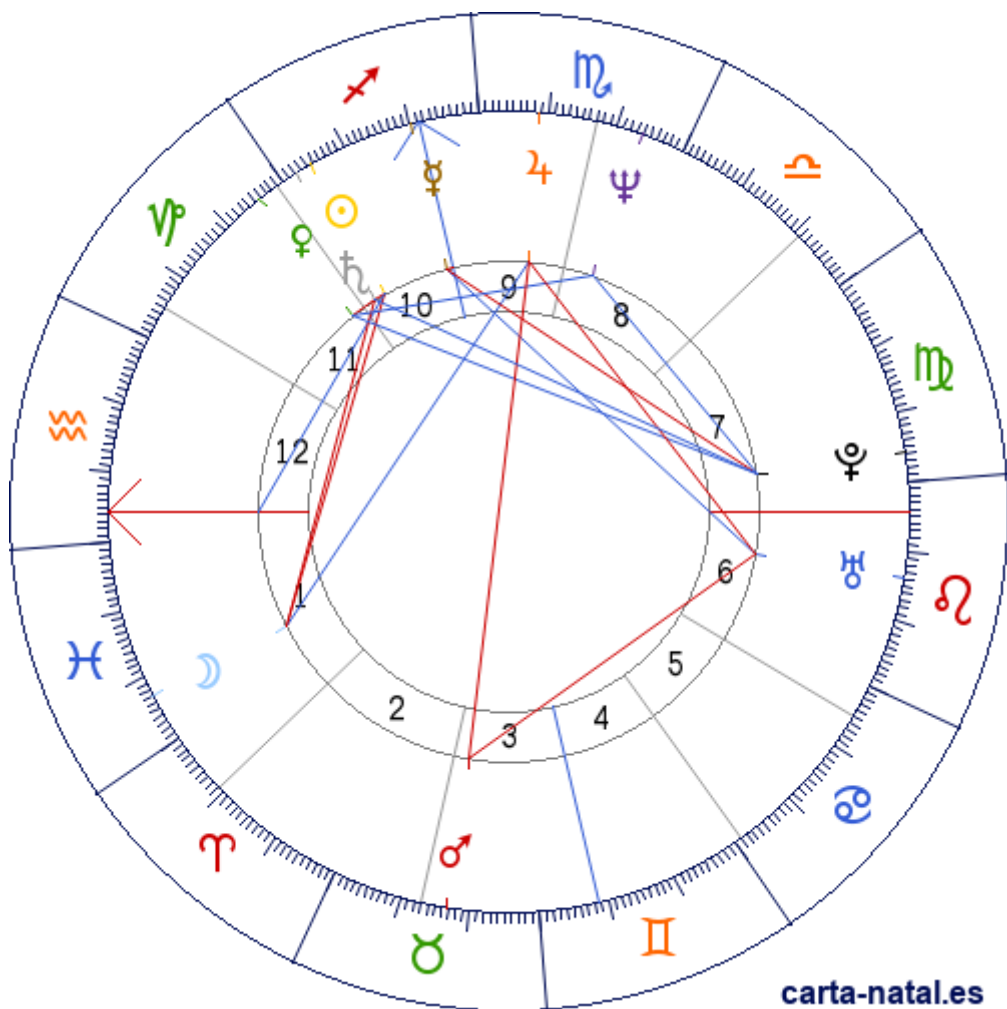

**Carta natal**

**Mike Mills**

17/12/1958 10:35:00 (PST)

17/12/1958 18:35:00 UT

33:47:16N 117:51:11W

Tropical/geocéntrico

Carta eclíptica

Casas: Placidus

ARMC: 246°46'31.28268"

carta-natal.es

Generalidades

Fuego 40.91%

Tierra 22.73%

Aire 13.64%

Agua 22.73%

Cardinal 9.09%

♆ ♎ 06°13'24" 8

♇ ♉ 04°12'04"R 7

Aspectos

☉ 90° ☾ 2.44° (A)

☉ 0° ♄ 2.46° (A)

☉ 60° AC 0.32° (S)

☾ 120° ♃ 1.66° (S)

☾ 90° ♄ 4.9° (A)

♃ 90° ♅ 5.17° (S)

♄ 120° ♆ 6.41° (A)