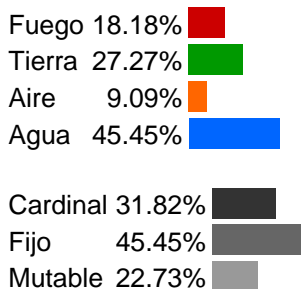

Carta natal

Luis XI de Francia

12/07/1423 15:30:00 (LMT)
12/07/1423 15:20:24 UT GREG

47:05:00N 02:24:00E

Tropical/geocéntrico
Carta eclíptica
Casas: Placidus

ARMC: 162°04'55.3476"

carta-natal.es

Generalidades

Casas (Placidus)

| | | |
|-----------|---|-----------|
| C 1 (AC) | ♈ | 23°13'27" |
| C 2 | ♉ | 24°08'04" |
| C 3 | ♊ | 02°14'32" |
| C 4 | ♈ | 10°34'36" |
| C 5 | ♈ | 11°22'52" |
| C 6 | ♈ | 04°41'16" |
| C 7 | ♈ | 23°13'27" |
| C 8 | ♈ | 24°08'04" |
| C 9 | ♈ | 02°14'32" |
| C 10 (MC) | ♈ | 10°34'36" |
| C 11 | ♈ | 11°22'52" |
| C 12 | ♈ | 04°41'16" |