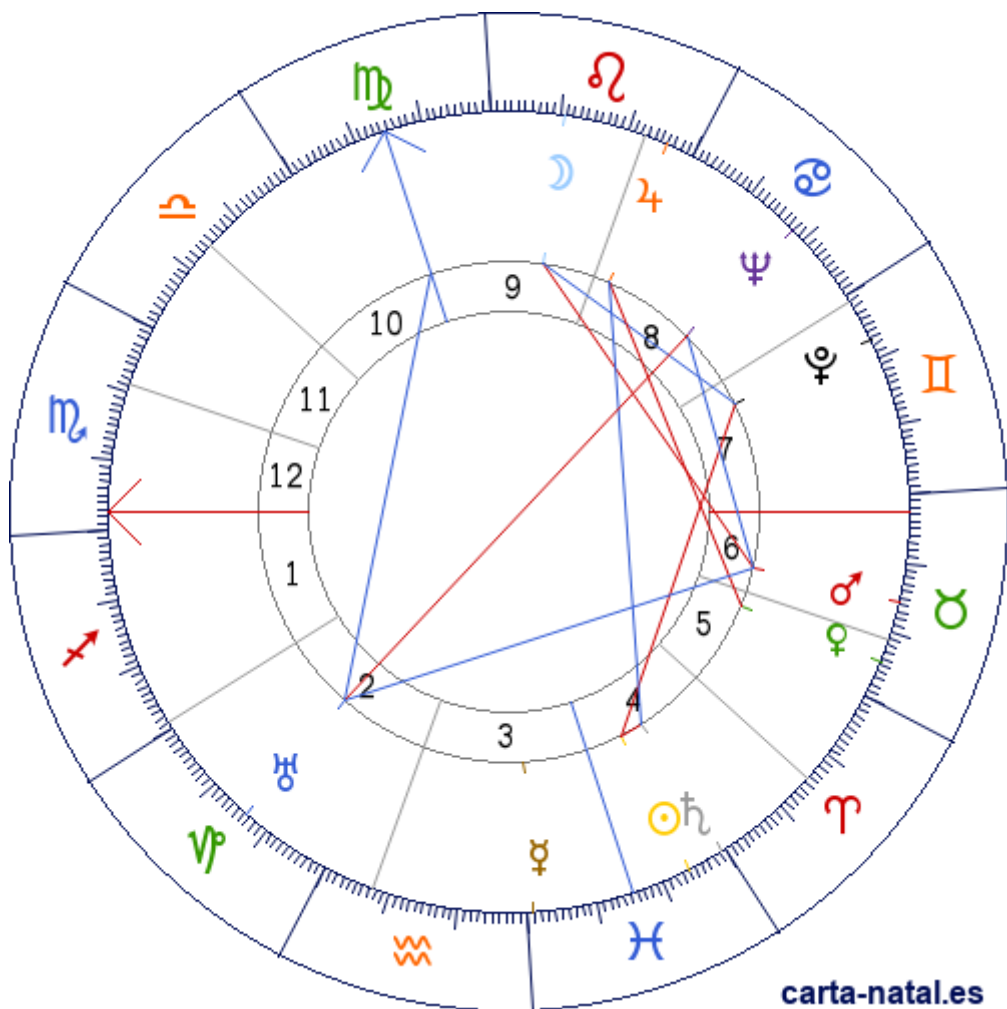

Carta natal

Maurice Merleau-Ponty

14/03/1908 23:51:00 (PMT)

14/03/1908 23:41:39 UT

45:56:00N 00:59:00W

Tropical/geocéntrico

Carta eclíptica

Casas: Placidus

ARMC: 166°36'36.34236"

carta-natal.es

Generalidades

Casas (Placidus)

C 1 (AC)	♈	27°20'22"
C 2	♉	28°57'26"
C 3	♊	07°29'53"
C 4	♋	15°27'13"
C 5	♌	15°42'29"
C 6	♍	08°43'40"
C 7	♎	27°20'22"
C 8	♏	28°57'26"
C 9	♐	07°29'53"
C 10 (MC)	♑	15°27'13"
C 11	♒	15°42'29"
C 12	♓	08°43'40"

Planetas

☉	♈	24°00'18"	4
☾	♉	19°19'10"	9
☿	♊	00°44'41"	3
♀	♋	05°23'58"	5 » 6
♂	♌	14°19'09"	6
♃	♍	03°56'54"R	8 » 9
♄	♎	29°25'37"	4
♅	♏	16°19'10"	2
♆	♐	12°05'45"R	8
♇	♑	22°46'40"	7

Aspectos

☉	0°	♄	5.42° (A)
☉	90°	♀	1.23° (S)
☾	90°	♂	5° (S)
☾	60°	♀	3.46° (A)
♀	90°	♃	1.45° (S)
♂	120°	♄	2° (A)
♂	60°	♅	2.22° (S)
♃	120°	♄	4.52° (A)
♄	180°	♅	4.22° (S)
♄	120°	MC	0.87° (A)