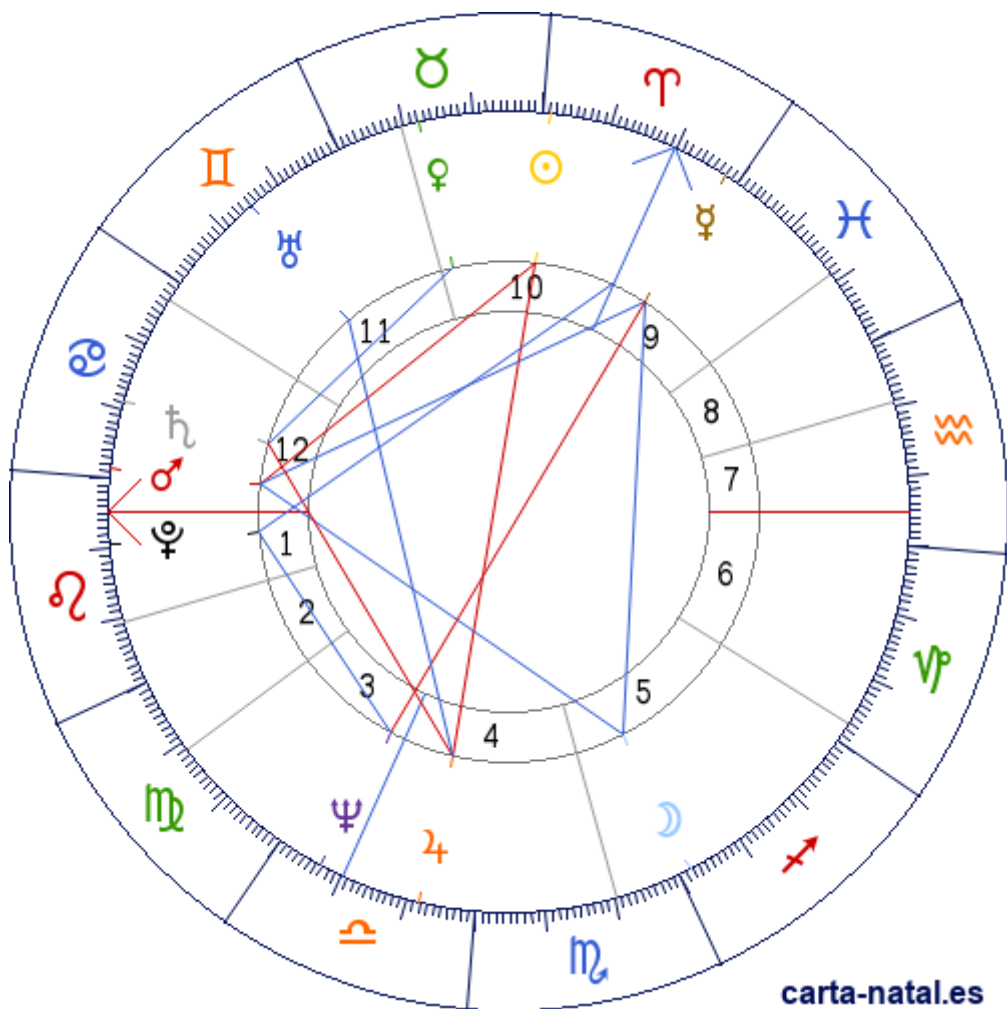

**Carta natal**

**Tim Curry**

19/04/1946 12:00:00 (BST)

19/04/1946 11:00:00 UT

53:22:19N 02:32:48W

Tropical/geocéntrico

Carta eclíptica

Casas: Placidus

ARMC: 09°23'42.79776"

carta-natal.es

Generalidades

Fuego 63.64%

Tierra 9.09%

Aire 13.64%

Agua 13.64%

Cardinal 54.55%

♆ ♌ 06°40'11" R 3 » 4

♇ ♏ 09°26'06" E 1

**Aspectos**

☉ 90° ♂ 0.23° (S)

☉ 180° ♃ 7.11° (S)

☾ 120° ♀ 0.23° (A)

☾ 120° ♂ 3.17° (S)

♀ 120° ♂ 3.4° (S)