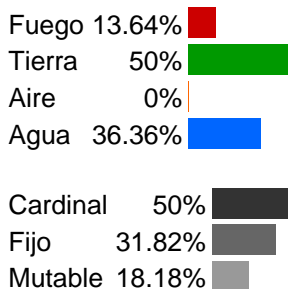

Carta natal

Arthur Wilhelm

01/05/1850 08:17:00 (LMT)

01/05/1850 08:17:30 UT

51:30:31N 00:07:33W

Tropical/geocéntrico

Carta eclíptica

Casas: Placidus

ARMC: 343°09'23.31036"

carta-natal.es

Generalidades

Casas (Placidus)

C 1 (AC)	♈	13°46'55"
C 2	♈	29°27'16"
C 3	♉	17°33'07"
C 4	♊	11°44'10"
C 5	♋	17°24'37"
C 6	♌	04°25'15"
C 7	♍	13°46'55"
C 8	♍	29°27'16"
C 9	♎	17°33'07"
C 10 (MC)	♏	11°44'10"
C 11	♐	17°24'37"
C 12	♑	04°25'15"

Planetas

♁	♈	10°34'18"	11
☾	♍	06°48'41"	6
☿	♈	25°13'18"	11
♀	♈	25°37'08"	11
♂	♈	22°27'53"	1
♃	♊	13°13'25" <u>R</u>	4
♄	♐	14°35'32"	10 » 11
♅	♐	27°04'52"	11
♆	♏	06°38'05"	9
♇	♐	28°38'15"	11

Aspectos

♁	120°	☾	3.76° (A)
♁	120°	♃	2.65° (A)
♁	60°	♅	3.94° (S)
☾	120°	♃	6.41° (A)
☾	60°	♅	0.18° (S)
♀	0°	♀	0.4° (A)
♀	60°	♂	2.76° (S)
♀	60°	♂	3.15° (S)
♂	90°	♅	4.62° (A)
♃	150°	♄	1.37° (S)
♃	180°	♅	6.59° (A)
♃	60°	AC	0.56° (S)
♃	180°	MC	1.49° (A)
♄	90°	AC	0.81° (A)
♅	0°	♀	1.56° (A)