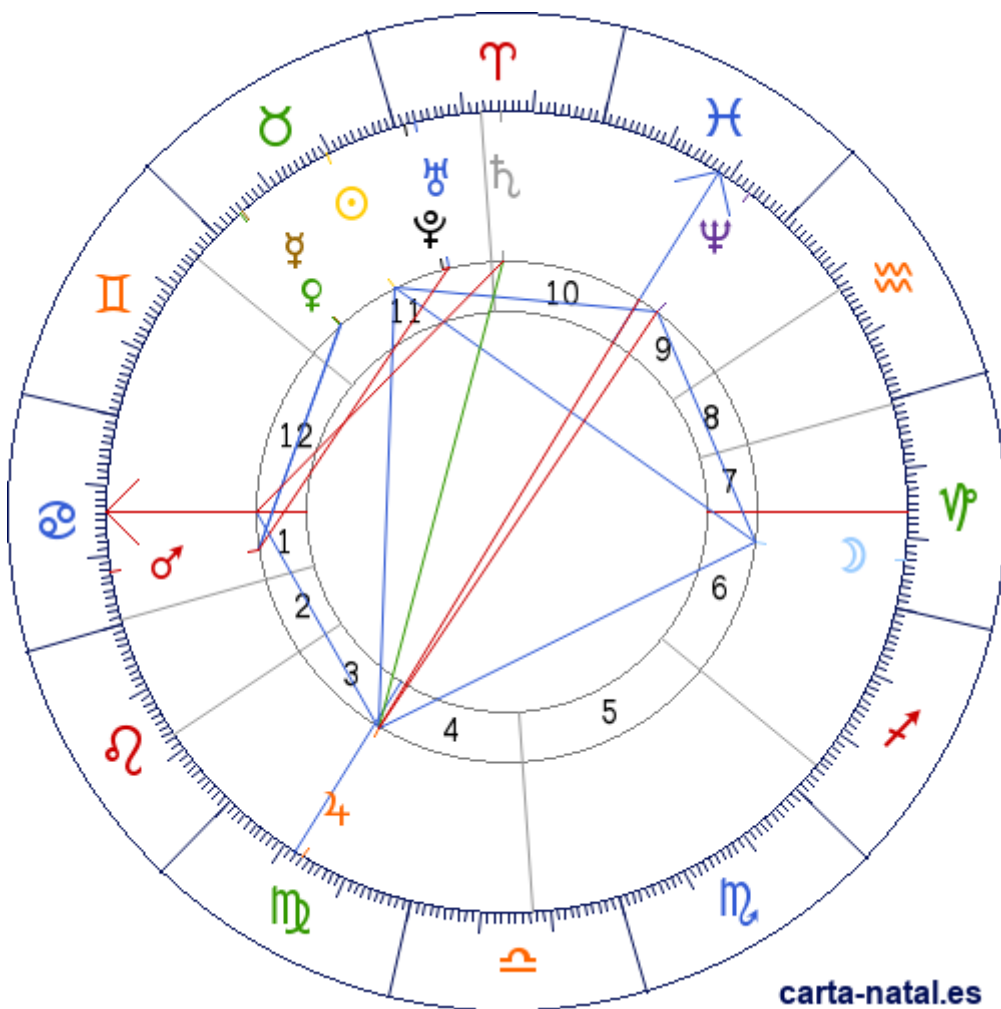

Carta natal

Arthur Wilhelm

01/05/1850 08:17:00 (LMT)

01/05/1850 08:17:30 UT

51:30:31N 00:07:33W

Tropical/geocéntrico

Carta eclíptica

Casas: Placidus

ARMC: 343°09'23.31036"

carta-natal.es

Generalidades

Casas (Placidus)

C 1 (AC)	♈	13°46'55"
C 2	♈	29°27'16"
C 3	♉	17°33'07"
C 4	♊	11°44'10"
C 5	♋	17°24'37"
C 6	♌	04°25'15"
C 7	♍	13°46'55"
C 8	♍	29°27'16"
C 9	♎	17°33'07"
C 10 (MC)	♏	11°44'10"
C 11	♐	17°24'37"
C 12	♑	04°25'15"

Planetas

♁	♈	10°34'18"	11
☾	♍	06°48'41"	6
☿	♈	25°13'18"	11
♀	♈	25°37'08"	11
♂	♈	22°27'53"	1
♃	♊	13°13'25" <u>R</u>	4
♄	♐	14°35'32"	10 » 11
♅	♐	27°04'52"	11
♆	♏	06°38'05"	9
♇	♐	28°38'15"	11

Aspectos

♁	120°	☾	3.76° (A)
♁	120°	♃	2.65° (A)
♁	60°	♅	3.94° (S)
☾	120°	♃	6.41° (A)
☾	60°	♅	0.18° (S)
♀	0°	♀	0.4° (A)
♀	60°	♂	2.76° (S)
♀	60°	♂	3.15° (S)
♂	90°	♅	4.62° (A)
♃	150°	♄	1.37° (S)
♃	180°	♅	6.59° (A)
♃	60°	AC	0.56° (S)
♃	180°	MC	1.49° (A)
♄	90°	AC	0.81° (A)
♅	0°	♀	1.56° (A)