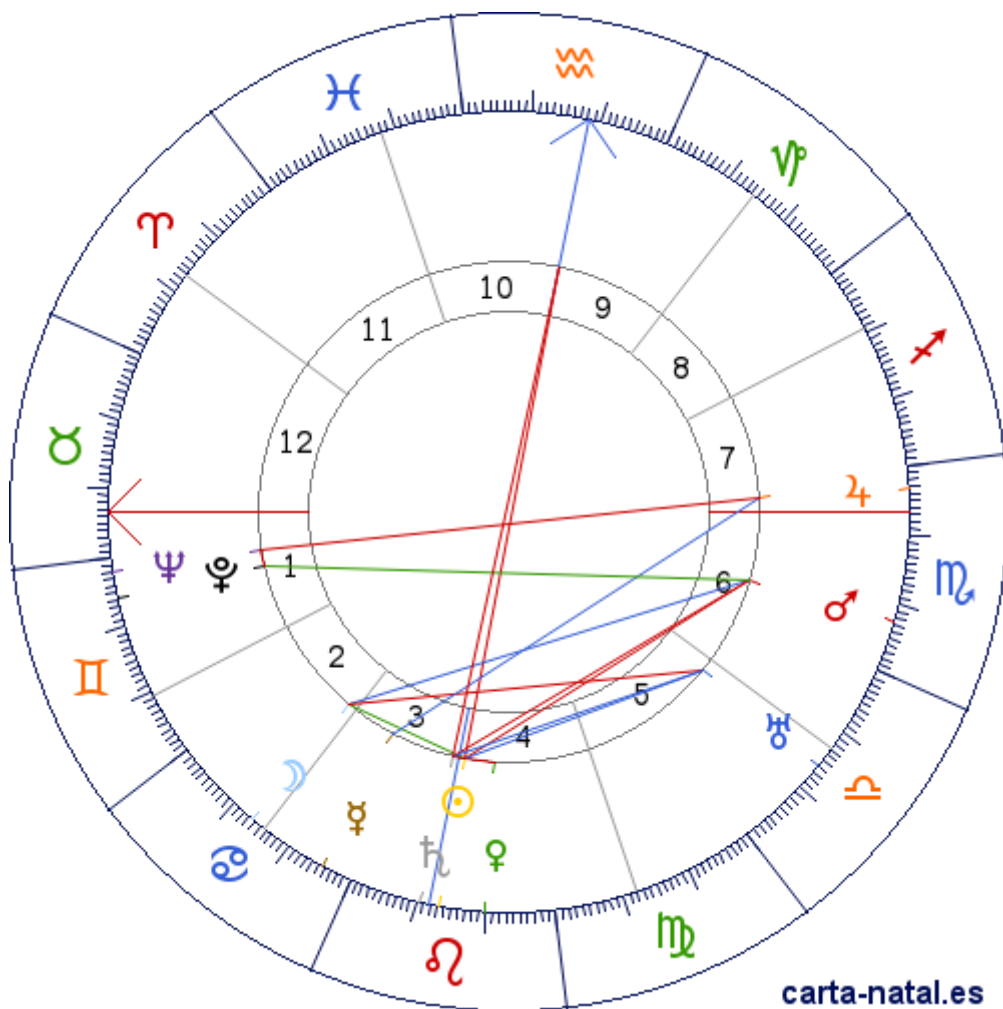

Carta natal

Domingo Arenas

05/08/1888 00:00:00 (LMT)

05/08/1888 06:32:57 UT

19:12:55N 98:14:20W

Tropical/geocéntrico

Carta eclíptica

Casas: Placidus

ARMC: 314°14'27.86136"

carta-natal.es

Generalidades

Fuego 27.27%

Tierra 13.64%

Aire 22.73%

Agua 36.36%

Cardinal 27.27%