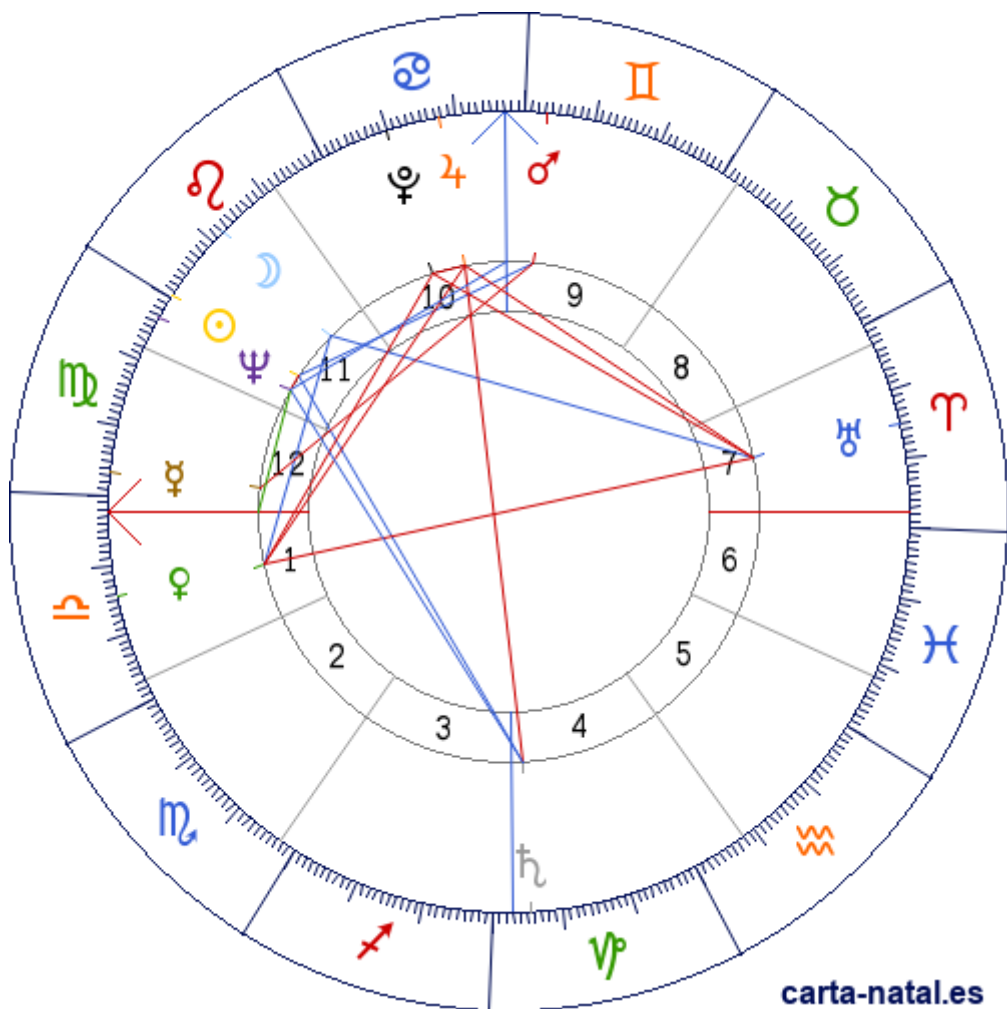

Carta natal

Michel Rocard

23/08/1930 09:00:00 (WEST)

23/08/1930 08:00:00 UT

48:53:48N 02:15:24E

Tropical/geocéntrico

Carta eclíptica

Casas: Placidus

ARMC: 93°08'48.95052"

Generalidades

Fuego 31.82%

Tierra 18.18%

Aire 31.82%

Agua 18.18%

Cardinal 50%

Fijo 27.27%

♇ ♁ 20°11'46" 10

Aspectos

☉ 60° ♂ 2.73° (S)

☉ 120° ♄ 6.05° (A)

☉ 0° ♀ 3.71° (A)

☾ 60° ♀ 3.22° (S)

☾ 120° ♃ 2.79° (S)

♀ 90° ♂ 0.17° (A)