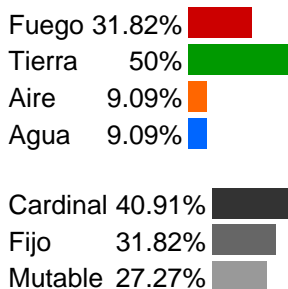

Carta natal

René Descartes

10/04/1596 02:00:00 (LMT)
10/04/1596 01:57:12 UT GREG

46:58:00N 00:42:00E

Tropical/geocéntrico
Carta eclíptica
Casas: Placidus

ARMC: 228°26'18.13092"

Generalidades

Casas (Placidus)

C 1 (AC)	♓	21°20'26"
C 2	♈	11°54'15"
C 3	♉	23°30'37"
C 4	♊	20°53'02"
C 5	♋	11°21'20"
C 6	♌	29°56'37"
C 7	♍	21°20'26"
C 8	♎	11°54'15"
C 9	♏	23°30'37"
C 10 (MC)	♐	20°53'02"
C 11	♑	11°21'20"
C 12	♒	29°56'37"