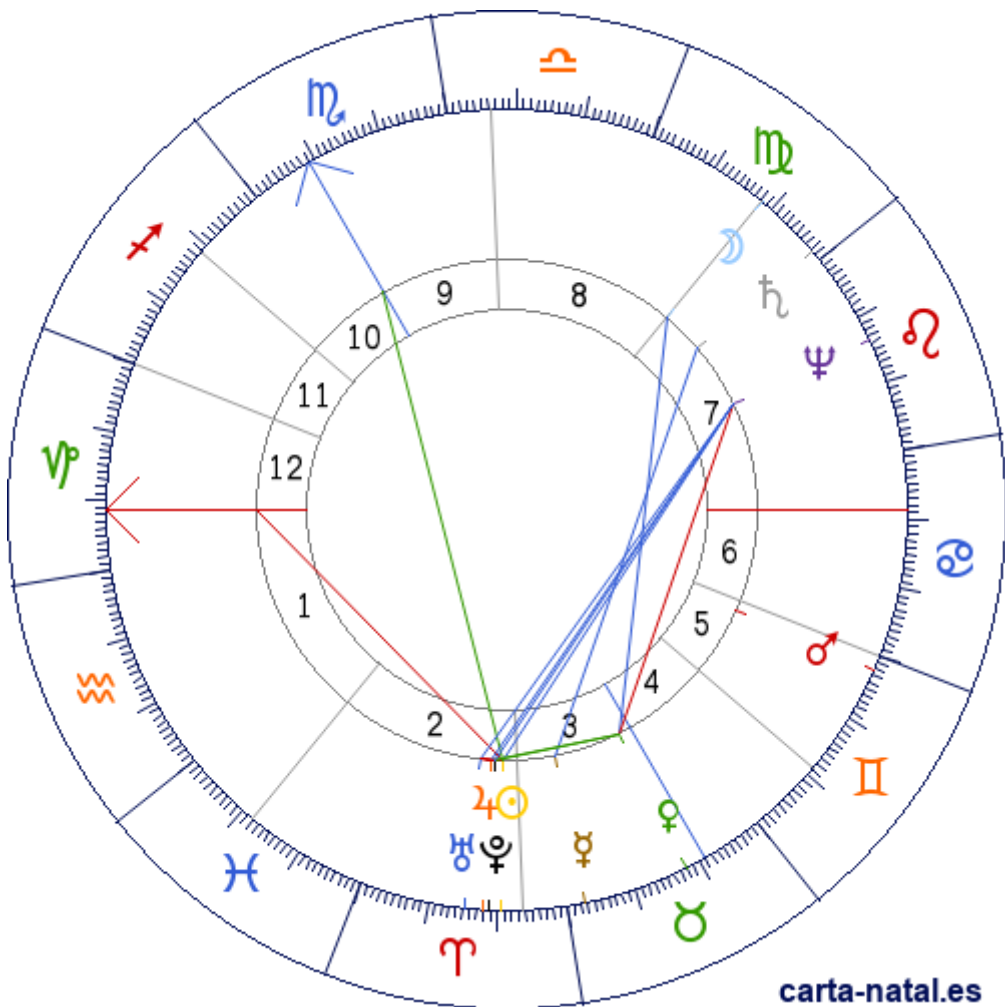

Carta natal

René Descartes

10/04/1596 02:00:00 (LMT)
10/04/1596 01:57:12 UT GREG

46:58:00N 00:42:00E

Tropical/geocéntrico
Carta eclíptica
Casas: Placidus

ARMC: 228°26'18.13092"

Generalidades

Casas (Placidus)

C 1 (AC)	♓	21°20'26"
C 2	♈	11°54'15"
C 3	♉	23°30'37"
C 4	♊	20°53'02"
C 5	♋	11°21'20"
C 6	♌	29°56'37"
C 7	♍	21°20'26"
C 8	♎	11°54'15"
C 9	♏	23°30'37"
C 10 (MC)	♐	20°53'02"
C 11	♑	11°21'20"
C 12	♒	29°56'37"

Planetas

☉	♈	20°20'34"	2 » 3
☾	♊	11°41'51"	7 » 8
☿	♊	02°27'25" <u>R</u>	3
♀	♊	17°55'35"	3 » 4
♂	♊	27°37'15"	5 » 6
♃	♈	17°48'14"	2
♄	♊	01°39'58" <u>R</u>	7
♅	♈	15°15'18"	2
♆	♏	16°26'39" <u>R</u>	7
♇	♈	18°48'03"	2

Aspectos

☉	0°	♃	2.54° (S)
☉	0°	♄	5.09° (S)
☉	120°	♅	3.9° (S)
☉	0°	♆	1.54° (S)
☉	90°	AC	1° (S)
☉	150°	MC	0.54° (S)
☾	120°	♀	6.23° (A)
♀	120°	♄	0.79° (A)
♀	30°	♃	0.12° (S)
♀	90°	♅	1.48° (S)
♀	30°	♆	0.87° (A)
♃	0°	♄	2.55° (S)
♃	120°	♅	1.36° (S)
♃	0°	♆	1° (A)
♄	120°	♅	1.19° (A)