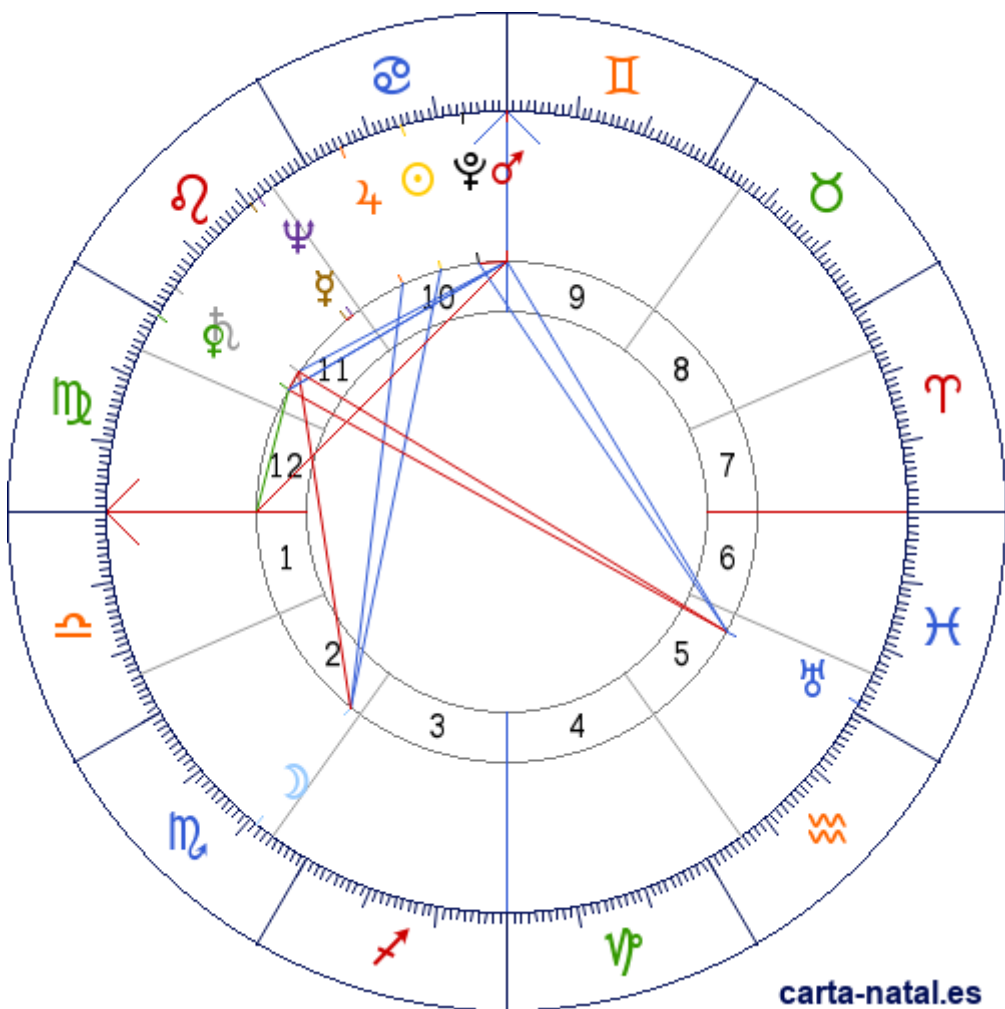

Carta natal

Walter Scheel

08/07/1919 11:30:00 (CET)
08/07/1919 10:30:00 UT

51:11:00N 07:05:00E

Tropical/geocéntrico
Carta eclíptica
Casas: Placidus

ARMC: 89°54'39.79044"

carta-natal.es

Generalidades

Casas (Placidus)

C 1 (AC)	♍	29°56'13"
C 2	♉	23°52'54"
C 3	♊	23°57'36"
C 4	♈	29°55'06"
C 5	♋	05°53'07"
C 6	♊	05°58'38"
C 7	♊	29°56'13"
C 8	♈	23°52'54"
C 9	♍	23°57'36"
C 10 (MC)	♉	29°55'06"
C 11	♈	05°53'07"
C 12	♍	05°58'38"

Planetas

☉	♉	15°12'18"	10
☾	♊	21°15'34"	2 » 3
♀	♈	09°37'29"	11
♀	♍	00°37'51"	11
♂	♉	29°48'38"	9 » 10
♃	♉	24°27'13"	10
♄	♈	25°51'43"	11
♅	♈	01°18'54" ^R	5
♆	♈	08°08'43"	11
♇	♉	06°23'16"	10

Aspectos

☉	120°	☾	6.05° (S)
☾	120°	♃	3.19° (A)
☾	90°	♄	4.6° (A)
♀	0°	♅	1.48° (S)
♀	60°	♂	0.82° (S)
♀	0°	♄	4.77° (S)
♀	180°	♅	0.68° (A)
♀	30°	AC	0.69° (A)
♀	60°	MC	0.71° (A)
♂	60°	♄	3.95° (S)
♂	120°	♅	1.5° (A)
♂	0°	♇	6.58° (A)
♂	90°	AC	0.13° (S)
♂	0°	MC	0.11° (S)
♄	180°	♅	5.45° (A)