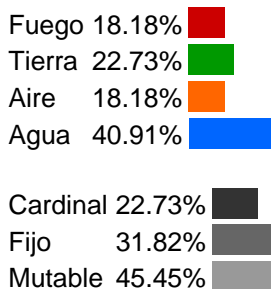

Carta natal

Walter Scheel

08/07/1919 11:30:00 (CET)
08/07/1919 10:30:00 UT

51:11:00N 07:05:00E

Tropical/geocéntrico
Carta eclíptica
Casas: Placidus

ARMC: 89°54'39.79044"

carta-natal.es

Generalidades

Casas (Placidus)

C 1 (AC)	♍	29°56'13"
C 2	♉	23°52'54"
C 3	♊	23°57'36"
C 4	♈	29°55'06"
C 5	♋	05°53'07"
C 6	♊	05°58'38"
C 7	♊	29°56'13"
C 8	♈	23°52'54"
C 9	♍	23°57'36"
C 10 (MC)	♉	29°55'06"
C 11	♈	05°53'07"
C 12	♍	05°58'38"

Planetas

☉	♉	15°12'18"	10
☾	♊	21°15'34"	2 » 3
♀	♈	09°37'29"	11
♀	♍	00°37'51"	11
♂	♉	29°48'38"	9 » 10
♃	♉	24°27'13"	10
♄	♈	25°51'43"	11
♅	♈	01°18'54" ^R	5
♆	♈	08°08'43"	11
♇	♉	06°23'16"	10

Aspectos

☉	120°	☾	6.05° (S)
☾	120°	♃	3.19° (A)
☾	90°	♄	4.6° (A)
♀	0°	♅	1.48° (S)
♀	60°	♂	0.82° (S)
♀	0°	♄	4.77° (S)
♀	180°	♅	0.68° (A)
♀	30°	AC	0.69° (A)
♀	60°	MC	0.71° (A)
♂	60°	♄	3.95° (S)
♂	120°	♅	1.5° (A)
♂	0°	♇	6.58° (A)
♂	90°	AC	0.13° (S)
♂	0°	MC	0.11° (S)
♄	180°	♅	5.45° (A)