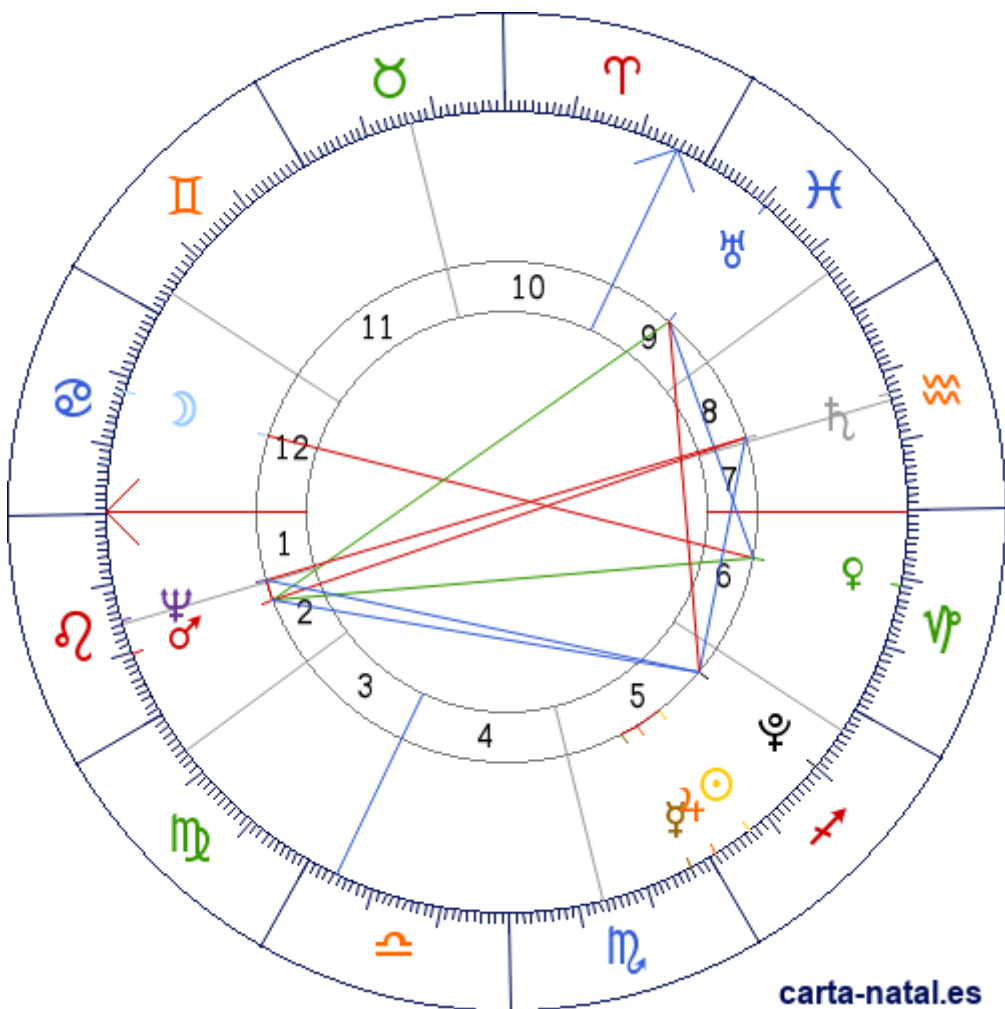

Carta natal

William Blake

28/11/1757 19:45:00 (LMT)

28/11/1757 19:45:30 UT

51:30:31N 00:07:33W

Tropical/geocéntrico

Carta eclíptica

Casas: Placidus

ARMC: 04°06'32.21208"

carta-natal.es

Generalidades

Fuego 45.45%

Tierra 9.09%

Aire 4.55%

Agua 40.91%

Cardinal 45.45%

Planetas

☉	♈	06°51'27"	5
☾	♈	12°02'45"	12
♀	♌	26°57'41"	5
♀	♎	19°04'18"	6
♂	♉	20°16'03"	2
♃	♈	00°58'25"	5
♅	♏	16°48'17"	8
♁	♐	19°17'27" ^E	9
♃	♉	15°20'29" ^R	1 » 2
♁	♈	20°5'0"	5

Aspectos

☉	0°	♃	5.88° (S)
☾	180°	♀	7.03° (A)
♀	0°	♃	4.01° (A)
♀	150°	♂	1.2° (A)
♀	60°	♁	0.22° (A)
♂	180°	♅	3.46° (S)
♂	150°	♁	0.98° (S)
♂	0°	♃	4.93° (S)
♂	120°	♁	0.18° (S)
♅	180°	♃	1.46° (S)
♅	60°	♁	3.28° (A)
♁	90°	♁	0.79° (S)
♃	120°	♁	4.74° (S)