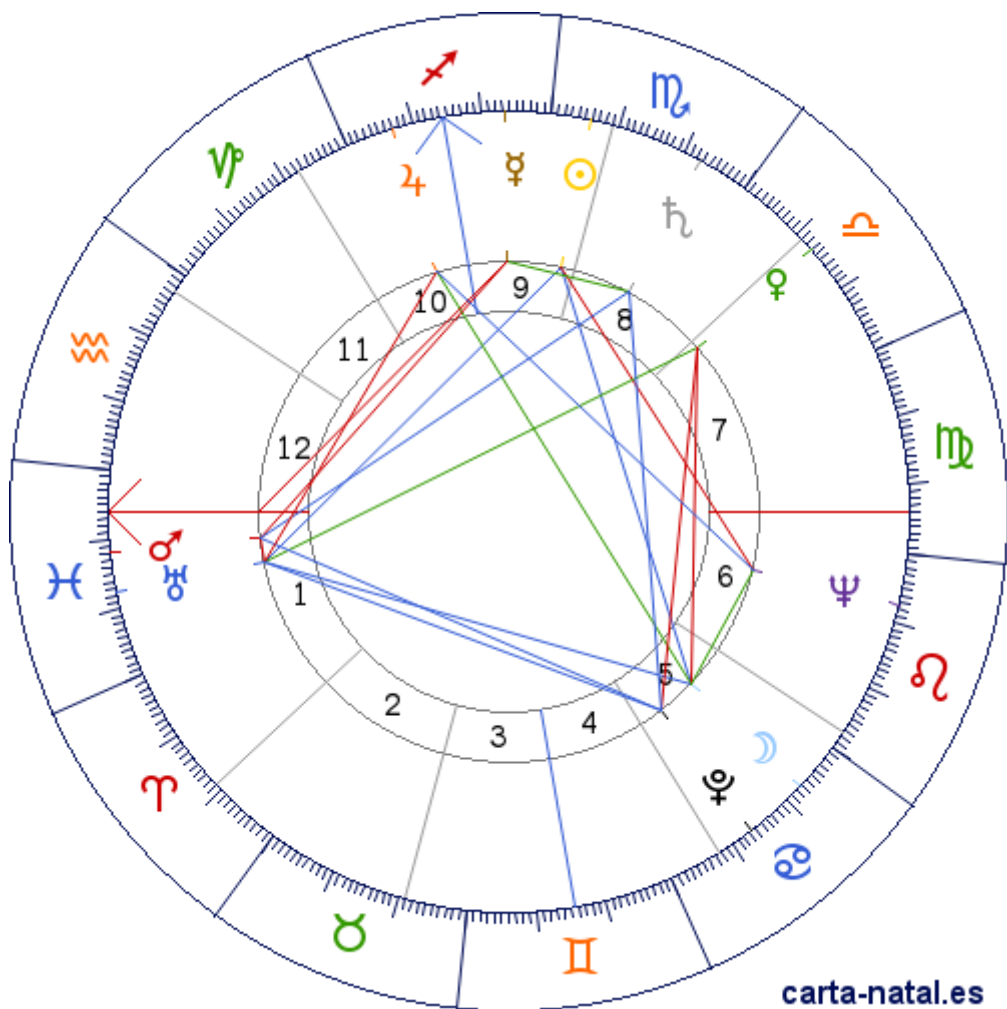

**Carta natal**

**Mel Patton**

16/11/1924 13:07:00 (PST)

16/11/1924 21:07:00 UT

34:03:08N 118:14:37W

Tropical/geocéntrico

Carta eclíptica

Casas: Placidus

ARMC: 254°09'36.82224"

carta-natal.es

Generalidades

**Casas (Placidus)**

C 1 (AC)	♈	06°01'18"
C 2	♉	19°00'29"
C 3	♊	20°48'57"
C 4	♋	15°24'36"
C 5	♌	07°50'50"
C 6	♍	02°36'18"
C 7	♎	06°01'18"
C 8	♏	19°00'29"
C 9	♐	20°48'57"
C 10 (MC)	♑	15°24'36"
C 11	♒	07°50'50"
C 12	♓	02°36'18"

**Planetas**

☉	♎	24°15'00"	9
☽	♌	22°43'13"	5
♀	♈	06°39'35"	9
♀	♏	17°05'24"	7 » 8
♂	♈	11°50'30"	1
♃	♈	22°59'51"	10
♄	♎	07°25'39"	8
♅	♈	17°38'18" <u>R</u>	1
♆	♏	22°34'27"	6
♁	♌	13°20'32" <u>R</u>	5

**Aspectos**

♄	90°	♁	5.36° (S)
♄	120°	♃	0.42° (S)
♃	120°	♁	5.91° (A)
♁	120°	♁	4.3° (S)