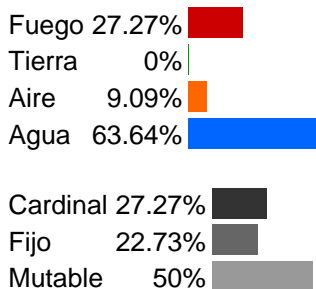

**Carta natal**

**Mel Patton**

16/11/1924 13:07:00 (PST)

16/11/1924 21:07:00 UT

34:03:08N 118:14:37W

Tropical/geocéntrico

Carta eclíptica

Casas: Placidus

ARMC: 254°09'36.82224"

carta-natal.es

Generalidades

**Casas (Placidus)**

C 1 (AC)	♈	06°01'18"
C 2	♉	19°00'29"
C 3	♊	20°48'57"
C 4	♋	15°24'36"
C 5	♌	07°50'50"
C 6	♍	02°36'18"
C 7	♎	06°01'18"
C 8	♏	19°00'29"
C 9	♐	20°48'57"
C 10 (MC)	♑	15°24'36"
C 11	♒	07°50'50"
C 12	♓	02°36'18"