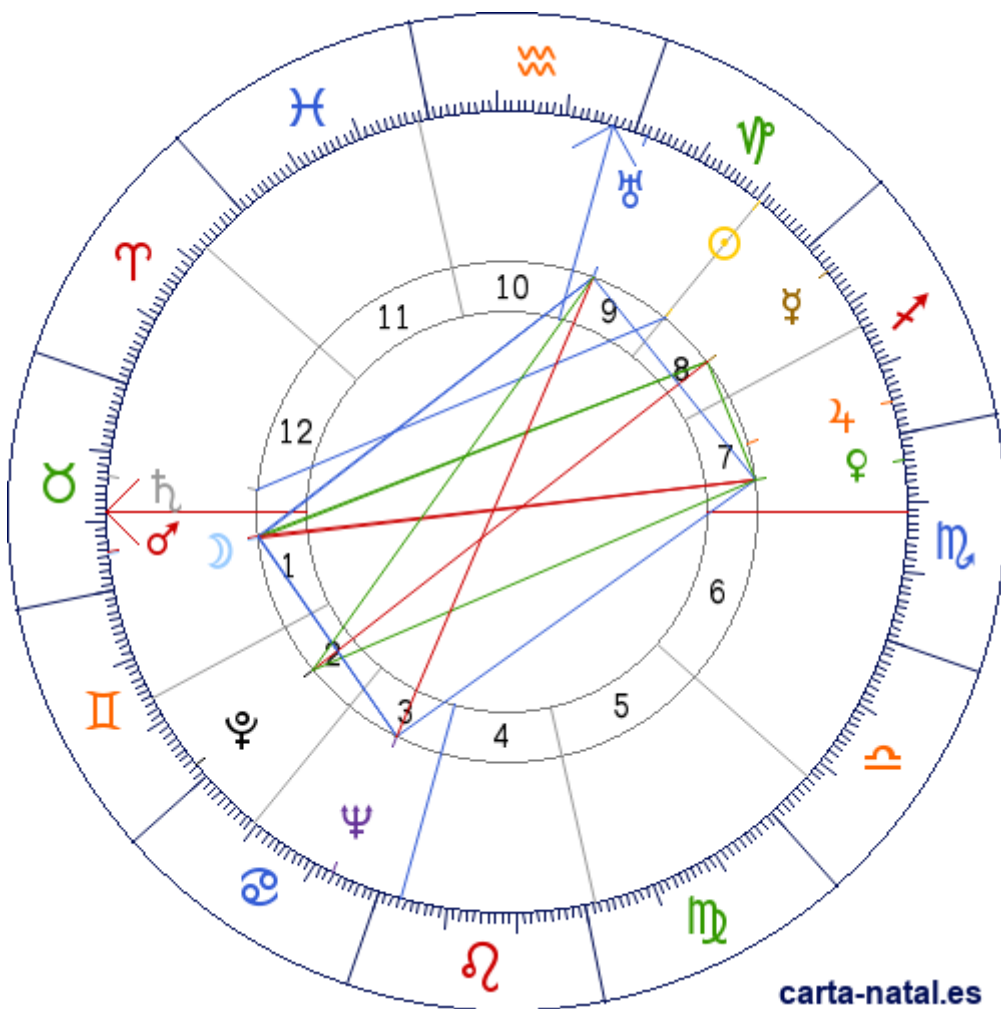

Carta natal

Kim Philby

01/01/1912 14:30:00 (HMT)

01/01/1912 08:36:40 UT

30:22:42N 76:46:51E

Tropical/geocéntrico

Carta eclíptica

Casas: Placidus

ARMC: 305°35'23.04276"

carta-natal.es

Generalidades

Casas (Placidus)

C 1 (AC)	♈	18°37'11"
C 2	♌	16°15'26"
C 3	♍	09°34'26"
C 4	♎	03°17'11"
C 5	♏	01°23'00"
C 6	♐	07°19'39"
C 7	♑	18°37'11"
C 8	♒	16°15'26"
C 9	♓	09°34'26"
C 10 (MC)	♈	03°17'11"
C 11	♉	01°23'00"
C 12	♊	07°19'39"

Planetas

☉	♓	09°35'09"	9
☾	♈	24°37'35"	1
♀	♒	25°20'59" <u>R</u>	8
♀	♑	26°00'22"	7
♂	♈	24°21'01"	1
♃	♒	04°36'19"	7
♁	♈	13°30'02" <u>R</u>	12
♁	♓	28°16'29"	9
♃	♍	22°45'16" <u>R</u>	3
♃	♌	27°45'12" <u>R</u>	2

Aspectos

☉	120°	♁	3.91° (A)
☾	150°	♀	0.72° (A)
☾	180°	♀	1.38° (A)
☾	0°	♂	0.28° (S)
☾	120°	♁	3.65° (A)
☾	60°	♃	1.87° (S)
♀	30°	♀	0.66° (S)
♀	150°	♂	1° (A)
♀	180°	♃	2.4° (S)
♀	180°	♂	1.66° (S)
♀	60°	♁	2.27° (A)
♀	120°	♃	3.25° (S)
♀	150°	♃	1.75° (A)
♂	120°	♁	3.92° (S)
♂	60°	♃	1.6° (S)