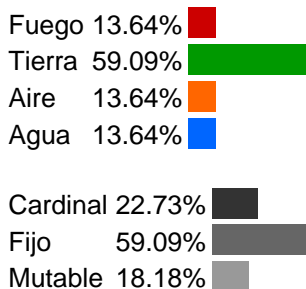

Carta natal

Kim Philby

01/01/1912 14:30:00 (HMT)

01/01/1912 08:36:40 UT

30:22:42N 76:46:51E

Tropical/geocéntrico

Carta eclíptica

Casas: Placidus

ARMC: 305°35'23.04276"

carta-natal.es

Generalidades

Casas (Placidus)

C 1 (AC)	♈	18°37'11"
C 2	♌	16°15'26"
C 3	♍	09°34'26"
C 4	♎	03°17'11"
C 5	♏	01°23'00"
C 6	♐	07°19'39"
C 7	♑	18°37'11"
C 8	♒	16°15'26"
C 9	♓	09°34'26"
C 10 (MC)	♈	03°17'11"
C 11	♉	01°23'00"
C 12	♊	07°19'39"