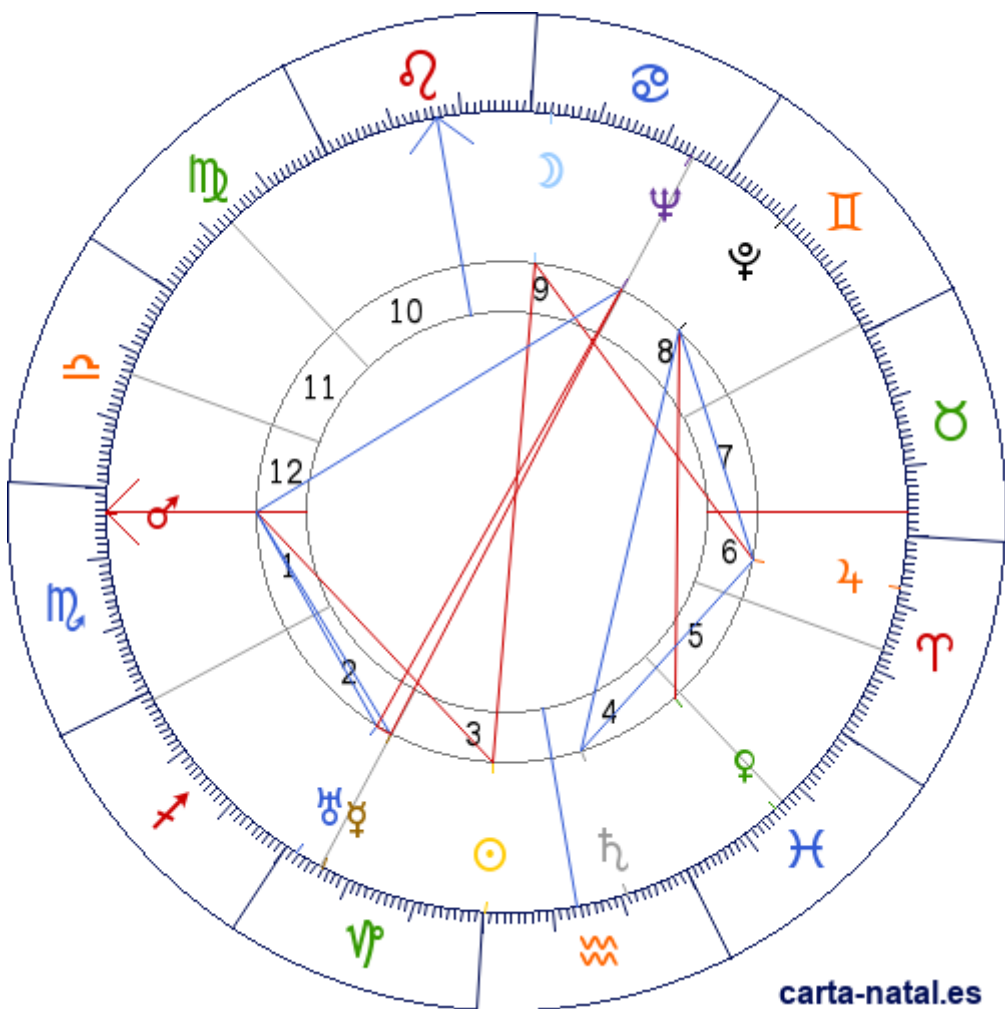

Carta natal

Christian Dior

21/01/1905 01:21:00 (PMT)

21/01/1905 01:11:39 UT

48:50:17N 01:35:50W

Tropical/geocéntrico

Carta eclíptica

Casas: Placidus

ARMC: 136°03'7.80372"

carta-natal.es

Generalidades

Casas (Placidus)

C 1 (AC)	♈	03°24'04"
C 2	♈	01°21'19"
C 3	♈	05°41'33"
C 4	♈	13°35'01"
C 5	♈	16°58'45"
C 6	♈	13°07'49"
C 7	♈	03°24'04"
C 8	♈	01°21'19"
C 9	♈	05°41'33"
C 10 (MC)	♈	13°35'01"
C 11	♈	16°58'45"
C 12	♈	13°07'49"

Planetas

☉	♈	00°21'11"	3
☾	♋	27°00'02"	9
♀	♈	05°59'15"	3
♂	♈	15°27'41"	4 » 5
♁	♈	03°33'52"	1
♃	♈	22°25'12"	6
♅	♈	20°45'16"	4
♁	♈	01°50'47"	2 » 3
♆	♋	06°08'53"R	9
♇	♈	20°00'56"R	8

Aspectos

☉	180°	☾	3.35° (A)
☉	90°	♂	3.21° (A)
☾	90°	♃	4.58° (S)
♀	60°	♂	2.42° (S)
♀	0°	♁	4.14° (S)
♀	180°	♆	0.16° (A)
♀	90°	♁	4.55° (A)
♂	60°	♁	1.72° (S)
♂	120°	♆	2.58° (A)
♂	0°	AC	0.16° (A)
♃	60°	♅	1.67° (A)
♃	60°	♁	2.4° (S)
♅	120°	♁	0.74° (S)
♁	180°	♆	4.3° (A)