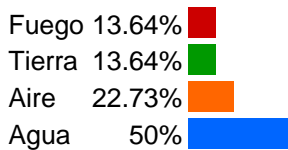

ARMC: 136°03'7.80372"

carta-natal.es

Generalidades

Casas (Placidus)

C 1 (AC)	♈	03°24'04"
C 2	♈	01°21'19"
C 3	♈	05°41'33"
C 4	♈	13°35'01"
C 5	♈	16°58'45"
C 6	♈	13°07'49"
C 7	♈	03°24'04"
C 8	♈	01°21'19"
C 9	♈	05°41'33"
C 10 (MC)	♈	13°35'01"
C 11	♈	16°58'45"
C 12	♈	13°07'49"