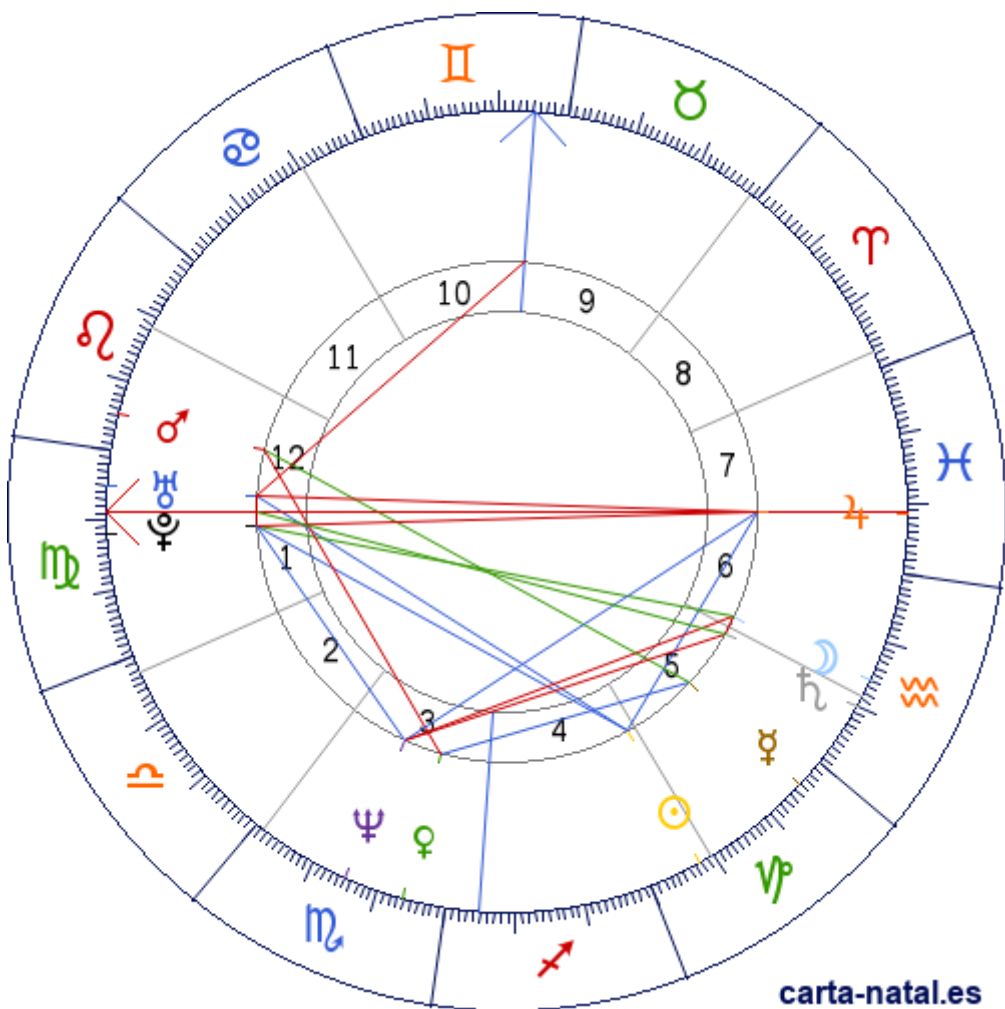

Carta natal

Carles Puigdemont Casamajó

29/12/1962 22:30:00 (CET)  
29/12/1962 21:30:00 UT

42:00:38N 02:36:07E

Tropical/geocéntrico  
Carta eclíptica  
Casas: Placidus

ARMC: 62°57'13.56984"

carta-natal.es

Generalidades

Casas (Placidus)

C 1 (AC)	♈	08°51'07"
C 2	♉	02°33'15"
C 3	♊	01°26'04"
C 4	♌	04°54'06"
C 5	♍	09°38'02"
C 6	♎	11°24'0"
C 7	♏	08°51'07"
C 8	♐	02°33'15"
C 9	♑	01°26'04"
C 10 (MC)	♒	04°54'06"
C 11	♓	09°38'02"
C 12	♈	11°24'0"

Planetas

☉	♍	07°41'51"	4 » 5
☾	♎	14°01'49"	6
☿	♍	25°53'45"	5
♀	♈	23°38'20"	3
♂	♈	24°42'41" <u>R</u>	12
♃	♈	08°38'15"	6 » 7
♅	♈	09°42'22"	5 » 6
♁	♈	05°08'31" <u>R</u>	12 » 1
♆	♈	15°01'14"	3
♇	♈	12°06'09" <u>R</u>	1

Aspectos

☉	60°	♃	0.94° (A)
☉	120°	♁	2.56° (S)
☉	120°	♁	4.41° (A)
☾	0°	♅	4.32° (S)
☾	90°	♆	0.99° (A)
☾	150°	♁	1.93° (S)
☿	60°	♂	2.26° (S)
☿	150°	♂	1.18° (S)
♀	90°	♂	1.07° (A)
♃	180°	♁	3.5° (S)
♃	120°	♆	6.38° (A)
♃	180°	♁	3.47° (A)
♃	180°	AC	0.21° (S)
♅	90°	♆	5.31° (A)
♅	150°	AC	0.85° (A)