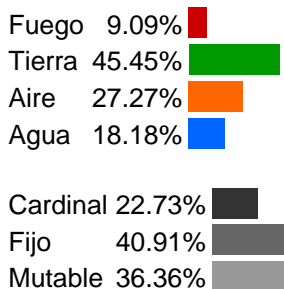

Carta natal

Carles Puigdemont Casamajó

29/12/1962 22:30:00 (CET)  
29/12/1962 21:30:00 UT

42:00:38N 02:36:07E

Tropical/geocéntrico  
Carta eclíptica  
Casas: Placidus

ARMC: 62°57'13.56984"

carta-natal.es

Generalidades

Casas (Placidus)

C 1 (AC)	♈	08°51'07"
C 2	♉	02°33'15"
C 3	♊	01°26'04"
C 4	♌	04°54'06"
C 5	♍	09°38'02"
C 6	♎	11°24'0"
C 7	♏	08°51'07"
C 8	♐	02°33'15"
C 9	♑	01°26'04"
C 10 (MC)	♒	04°54'06"
C 11	♓	09°38'02"
C 12	♈	11°24'0"