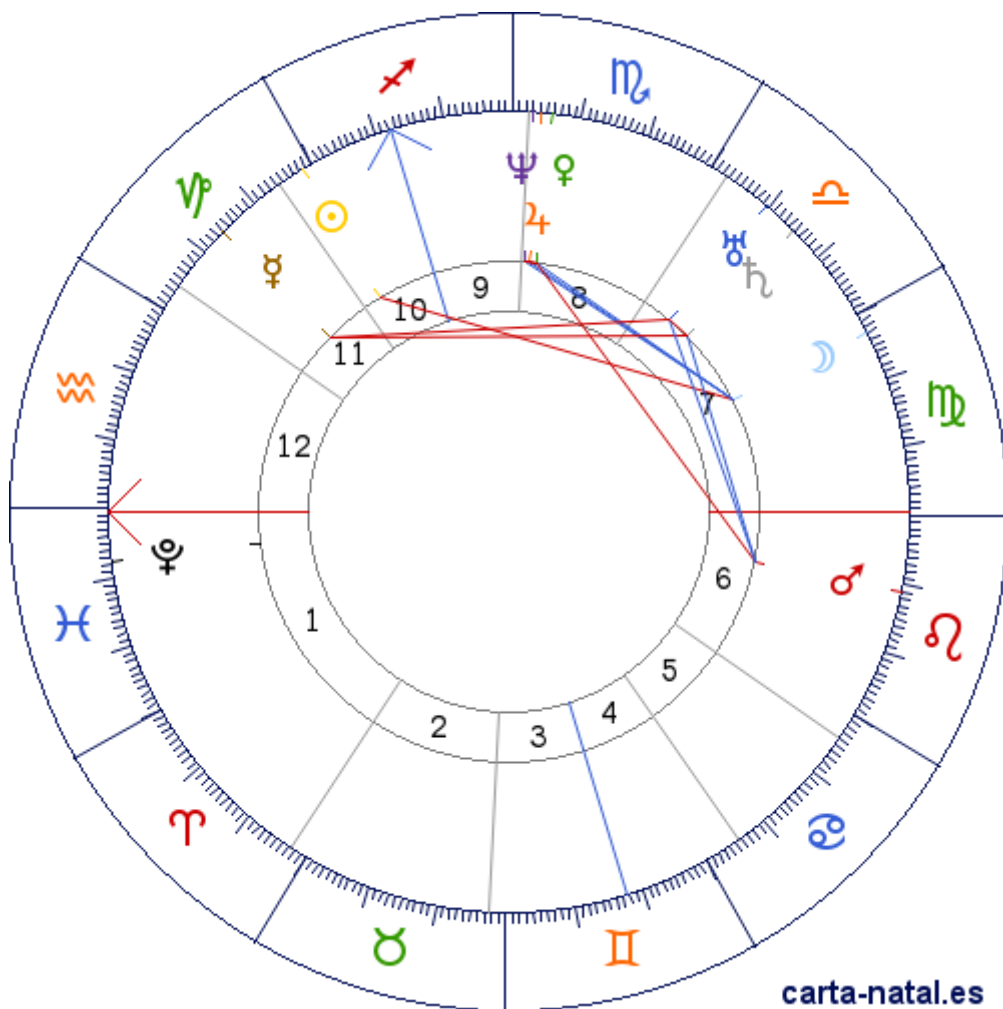

**Carta natal**

**Charles Augustin Sainte-Beuve**

23/12/1804 11:00:00 (LMT)  
23/12/1804 10:53:32 UT

50:43:00N 01:37:00E

Tropical/geocéntrico  
Carta eclíptica  
Casas: Placidus

ARMC: 256°42'48.31308"

carta-natal.es

Generalidades

**Casas (Placidus)**

C 1 (AC)	♈	00°29'04"
C 2	♉	27°30'05"
C 3	♊	27°37'01"
C 4	♋	17°46'40"
C 5	♌	05°35'46"
C 6	♍	26°06'03"
C 7	♎	00°29'04"
C 8	♏	27°30'05"
C 9	♐	27°37'01"
C 10 (MC)	♑	17°46'40"
C 11	♒	05°35'46"
C 12	♓	26°06'03"

**Planetas**

☉	♎	01°30'25"	10
☽	♎	27°05'22"	7
♃	♎	16°03'58"	11
♀	♎	24°16'48"	8 » 9
♁	♏	19°02'16"R	6
♄	♎	25°50'45"	8 » 9
♅	♏	15°12'56"	7
♆	♏	20°26'57"	7
♇	♎	26°57'08"	8 » 9
♈	♈	07°40'29"	1

**Aspectos**

☉	90°	☽	4.42° (A)
☽	60°	♀	2.81° (S)
☽	60°	♃	1.24° (S)
☽	60°	♄	0.14° (S)
♀	90°	♅	0.85° (S)
♀	90°	♆	4.38° (A)
♀	90°	♁	5.24° (S)
♀	0°	♄	1.57° (A)
♀	0°	♄	2.67° (A)
♁	60°	♅	3.82° (A)
♁	60°	♆	1.41° (S)
♄	0°	♄	1.11° (A)
♅	0°	♆	5.23° (A)