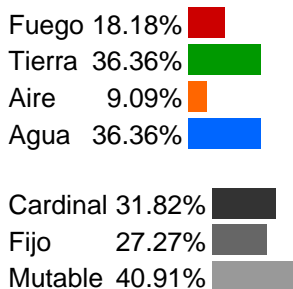

**Carta natal**

**Charles Augustin Sainte-Beuve**

23/12/1804 11:00:00 (LMT)  
23/12/1804 10:53:32 UT

50:43:00N 01:37:00E

Tropical/geocéntrico  
Carta eclíptica  
Casas: Placidus

ARMC: 256°42'48.31308"

carta-natal.es

Generalidades

**Casas (Placidus)**

C 1 (AC)	♈	00°29'04"
C 2	♉	27°30'05"
C 3	♊	27°37'01"
C 4	♋	17°46'40"
C 5	♌	05°35'46"
C 6	♍	26°06'03"
C 7	♎	00°29'04"
C 8	♏	27°30'05"
C 9	♐	27°37'01"
C 10 (MC)	♑	17°46'40"
C 11	♒	05°35'46"
C 12	♓	26°06'03"

**Planetas**

☉	♎	01°30'25"	10
☽	♎	27°05'22"	7
♃	♎	16°03'58"	11
♀	♎	24°16'48"	8 » 9
♁	♏	19°02'16"R	6
♄	♎	25°50'45"	8 » 9
♅	♏	15°12'56"	7
♆	♏	20°26'57"	7
♇	♎	26°57'08"	8 » 9
♈	♈	07°40'29"	1

**Aspectos**

☉	90°	☽	4.42° (A)
☽	60°	♀	2.81° (S)
☽	60°	♃	1.24° (S)
☽	60°	♄	0.14° (S)
♀	90°	♅	0.85° (S)
♀	90°	♆	4.38° (A)
♀	90°	♁	5.24° (S)
♀	0°	♄	1.57° (A)
♀	0°	♄	2.67° (A)
♁	60°	♅	3.82° (A)
♁	60°	♆	1.41° (S)
♄	0°	♄	1.11° (A)
♅	0°	♆	5.23° (A)