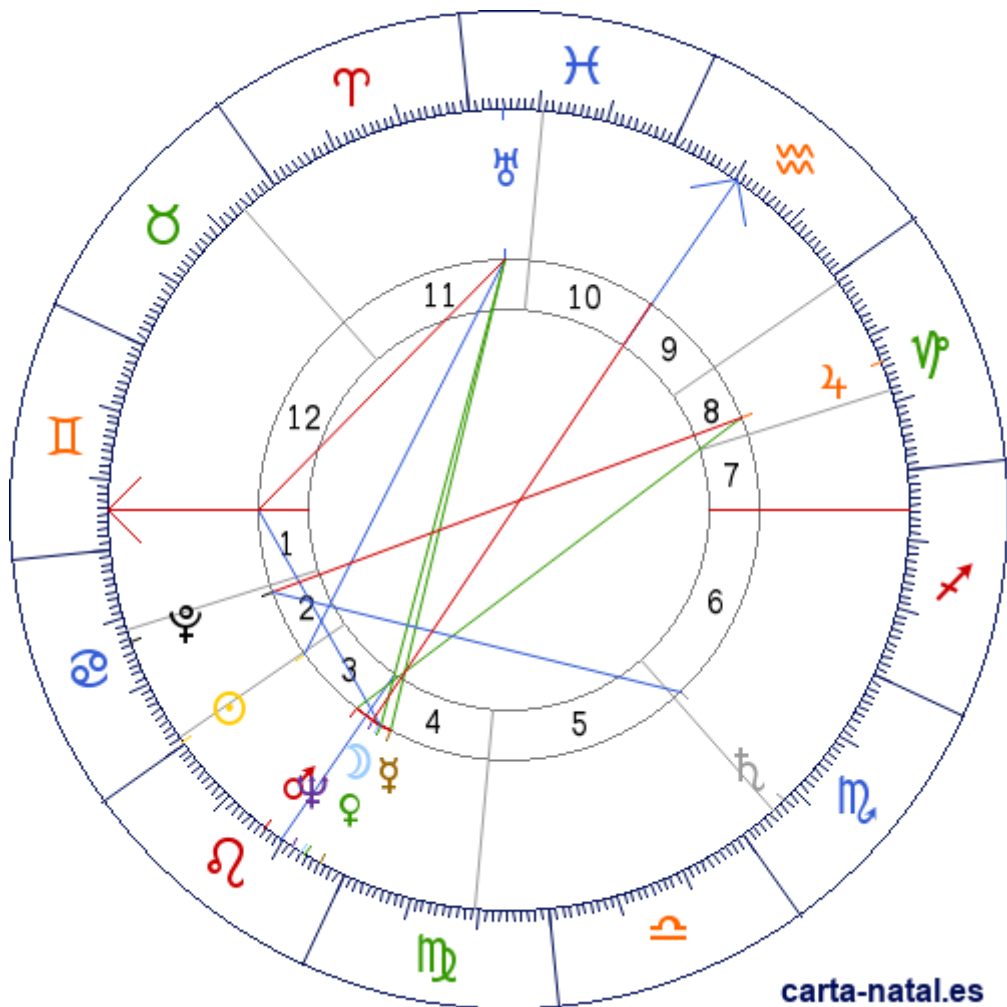

**Carta natal**

**Alain Decaux**

23/07/1925 02:15:00 (WEST)  
23/07/1925 01:15:00 UT

50:37:59N 03:03:31E

Tropical/geocéntrico  
Carta eclíptica  
Casas: Placidus

ARMC: 322°04'21.97128"

**Generalidades**

Fuego 45.45%

Tierra 4.55%

Aire 22.73%

Agua 27.27%

Cardinal 22.73%

Fijo 59.09%

Mutable 18.18%

**Casas (Placidus)**

C 1 (AC) ♃ 24°17'12"

C 2 ♉ 11°44'24"

C 3 ♊ 28°54'46"

C 4 ♋ 19°39'22"

C 5 ♌ 19°32'13"

C 6 ♍ 05°38'01"

C 7 ♎ 24°17'12"

C 8 ♏ 11°44'24"

C 9 ♐ 28°54'46"

♂ ♋ 16°49'25" 3 » 4

♃ ♏ 16°01'30"R 8

♄ ♍ 07°43'40" 6

♁ ♒ 25°16'50"R 11

♅ ♋ 21°27'26" 4

♆ ♉ 13°30'25" 2

**Aspectos**

☉ 120° ♁ 4.38° (S)