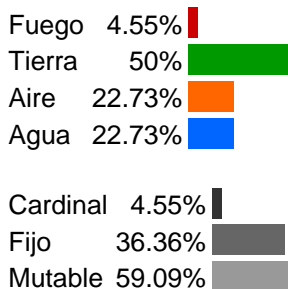

Carta natal

Alfred Kastler

03/05/1902 13:45:00 (PMT)

03/05/1902 13:35:39 UT

47:55:00N 07:12:00E

Tropical/geocéntrico

Carta eclíptica

Casas: Placidus

ARMC: 71°37'42.18348"

Generalidades

Casas (Placidus)

C 1 (AC)	♈	16°29'07"
C 2	♌	09°35'37"
C 3	♍	08°31'24"
C 4	♎	13°03'19"
C 5	♏	18°58'07"
C 6	♐	20°27'50"
C 7	♑	16°29'07"
C 8	♒	09°35'37"
C 9	♓	08°31'24"
C 10 (MC)	♈	13°03'19"
C 11	♉	18°58'07"
C 12	♊	20°27'50"