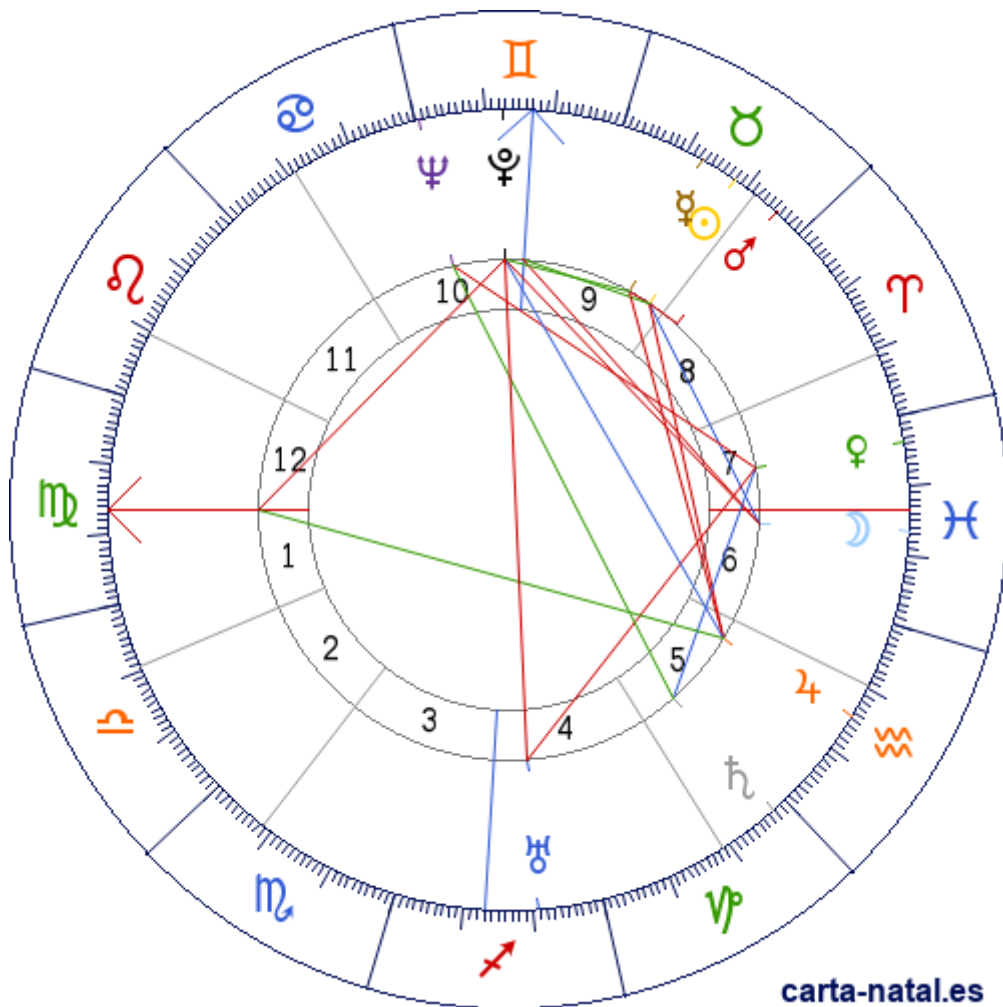

Carta natal

Alfred Kastler

03/05/1902 13:45:00 (PMT)

03/05/1902 13:35:39 UT

47:55:00N 07:12:00E

Tropical/geocéntrico

Carta eclíptica

Casas: Placidus

ARMC: 71°37'42.18348"

Generalidades

Casas (Placidus)

C 1 (AC)	♈	16°29'07"
C 2	♌	09°35'37"
C 3	♍	08°31'24"
C 4	♎	13°03'19"
C 5	♏	18°58'07"
C 6	♐	20°27'50"
C 7	♑	16°29'07"
C 8	♒	09°35'37"
C 9	♓	08°31'24"
C 10 (MC)	♈	13°03'19"
C 11	♉	18°58'07"
C 12	♊	20°27'50"

Planetas

☉	♈	12°10'20"	9
☽	♈	13°26'51"	6 » 7
♀	♈	17°32'57"	9
♀	♈	26°10'20"	7
♂	♈	04°33'59"	8 » 9
♃	♐	15°30'59"	5
♅	♏	27°47'02" <u>E</u>	5
♁	♎	20°42'55" <u>R</u>	4
♃	♈	29°27'18"	10
♁	♈	17°20'43"	10

Aspectos

♁	180°	♃	3.37° (A)
♃	90°	AC	0.86° (A)