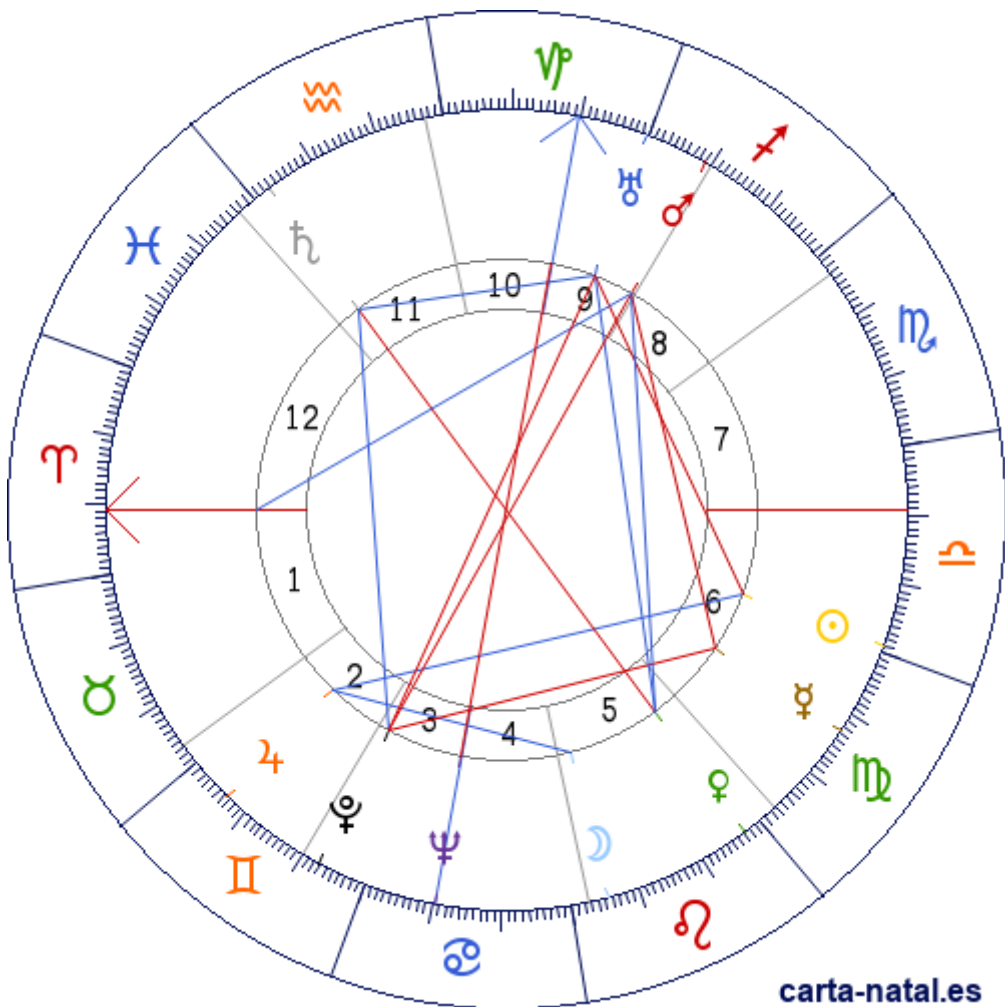

Carta natal

Severo Ochoa

24/09/1905 19:00:00 (WET)
24/09/1905 19:00:00 UT

43:32:00N 06:32:00W

Tropical/geocéntrico
Carta eclíptica
Casas: Placidus

ARMC: 281°24'9.70632"

carta-natal.es

Generalidades

Casas (Placidus)

C 1 (AC)	♈	20°46'18"
C 2	♉	26°46'0"
C 3	♊	20°13'39"
C 4	♋	10°28'58"
C 5	♌	02°31'56"
C 6	♍	02°39'21"
C 7	♎	20°46'18"
C 8	♏	26°46'0"
C 9	♐	20°13'39"
C 10 (MC)	♑	10°28'58"
C 11	♒	02°31'56"
C 12	♓	02°39'21"

Planetas

☉	♎	01°02'29"	6
☾	♏	05°27'45"	5
♀	♍	17°15'02"	6
♀	♏	27°08'26"	5
♂	♐	20°58'13"	9
♃	♊	06°30'16" <u>E</u>	2
♅	♎	27°17'18" <u>R</u>	11
♁	♑	00°20'28"	9
♃	♋	10°18'40"	3 » 4
♁	♊	22°44'31" <u>E</u>	3

Aspectos

☉	120°	♃	5.46° (A)
☉	90°	♁	0.7° (S)
☾	60°	♃	1.04° (A)
♀	90°	♂	3.72° (A)
♀	90°	♁	5.49° (A)
♀	120°	♂	6.17° (S)
♀	180°	♅	0.15° (A)
♀	120°	♁	3.2° (A)
♂	180°	♁	1.77° (A)
♂	120°	AC	0.2° (A)
♅	60°	♁	3.05° (S)
♅	120°	♁	4.55° (A)
♁	180°	♁	7.6° (S)
♃	180°	MC	0.17° (S)