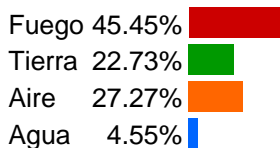

Carta natal

Severo Ochoa

24/09/1905 19:00:00 (WET)
24/09/1905 19:00:00 UT

43:32:00N 06:32:00W

Tropical/geocéntrico
Carta eclíptica
Casas: Placidus

ARMC: 281°24'9.70632"

carta-natal.es

Generalidades

Casas (Placidus)

C 1 (AC)	♈	20°46'18"
C 2	♉	26°46'0"
C 3	♊	20°13'39"
C 4	♋	10°28'58"
C 5	♌	02°31'56"
C 6	♍	02°39'21"
C 7	♎	20°46'18"
C 8	♏	26°46'0"
C 9	♐	20°13'39"
C 10 (MC)	♑	10°28'58"
C 11	♒	02°31'56"
C 12	♓	02°39'21"