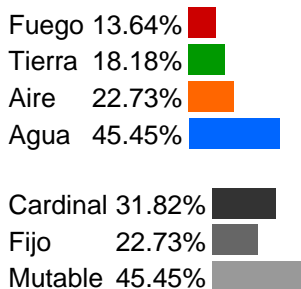

Carta natal

Louise von Mecklenburg-Strelitz

10/03/1776 07:00:00 (LMT)
10/03/1776 06:21:04 UT

52:22:14N 09:44:00E

Tropical/geocéntrico
Carta eclíptica
Casas: Placidus

ARMC: 273°28'22.1898"

carta-natal.es

Generalidades

Casas (Placidus)

C 1 (AC)	♈	08°37'53"
C 2	♉	23°05'42"
C 3	♊	15°39'21"
C 4	♋	03°11'10"
C 5	♌	21°20'30"
C 6	♍	16°33'59"
C 7	♎	08°37'53"
C 8	♏	23°05'42"
C 9	♐	15°39'21"
C 10 (MC)	♑	03°11'10"
C 11	♒	21°20'30"
C 12	♓	16°33'59"