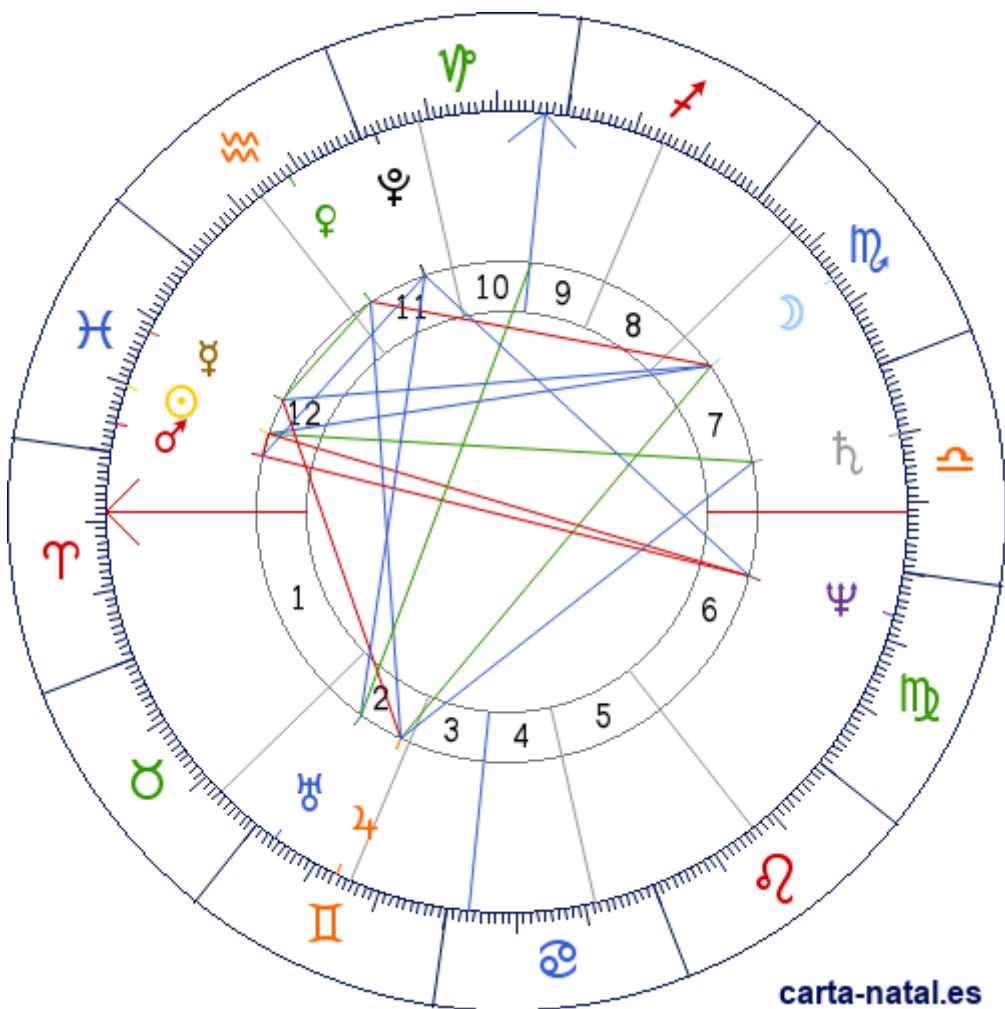

Carta natal

Louise von Mecklenburg-Strelitz

10/03/1776 07:00:00 (LMT)
10/03/1776 06:21:04 UT

52:22:14N 09:44:00E

Tropical/geocéntrico
Carta eclíptica
Casas: Placidus

ARMC: 273°28'22.1898"

carta-natal.es

Generalidades

Casas (Placidus)

C 1 (AC)	♈	08°37'53"
C 2	♉	23°05'42"
C 3	♊	15°39'21"
C 4	♋	03°11'10"
C 5	♌	21°20'30"
C 6	♍	16°33'59"
C 7	♎	08°37'53"
C 8	♏	23°05'42"
C 9	♐	15°39'21"
C 10 (MC)	♑	03°11'10"
C 11	♒	21°20'30"
C 12	♓	16°33'59"

Planetas

☉	♈	20°17'45"	12
☾	♋	14°14'44"	7
♃	♈	11°53'50" <u>R</u>	12
♀	♎	11°40'41"	11
♂	♈	25°52'04"	12
♄	♉	13°28'06"	2 » 3
♅	♎	19°57'32" <u>R</u>	7
♆	♉	03°02'48"	2
♇	♏	23°38'33" <u>R</u>	6
♁	♑	27°52'26"	11

Aspectos

☉	120°	☾	6.05° (A)
☉	0°	♂	5.57° (A)
☉	150°	♃	0.34° (S)
☉	180°	♄	3.35° (A)
☾	120°	♀	2.35° (S)
☾	90°	♅	2.57° (S)
☾	150°	♄	0.78° (S)
♀	30°	♀	0.22° (A)
♀	90°	♄	1.57° (S)
♀	120°	♄	1.79° (A)
♂	180°	♄	2.23° (S)
♂	60°	♁	2.01° (A)
♄	120°	♃	6.49° (A)
♅	120°	♁	5.17° (S)
♅	150°	MC	0.14° (S)