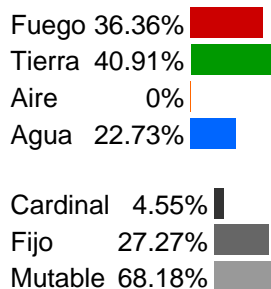

Carta natal

Robert Redford

18/08/1936 20:02:00 (PST)

19/08/1936 04:02:00 UT

34:01:10N 118:29:28W

Tropical/geocéntrico

Carta eclíptica

Casas: Placidus

ARMC: 269°20'19.83732"

carta-natal.es

Generalidades

Casas (Placidus)

| | | |
|-----------|---|-----------|
| C 1 (AC) | ♈ | 28°58'52" |
| C 2 | ♉ | 08°18'35" |
| C 3 | ♊ | 06°18'48" |
| C 4 | ♋ | 29°23'36" |
| C 5 | ♌ | 22°23'0" |
| C 6 | ♍ | 20°05'04" |
| C 7 | ♎ | 28°58'52" |
| C 8 | ♏ | 08°18'35" |
| C 9 | ♐ | 06°18'48" |
| C 10 (MC) | ♐ | 29°23'36" |
| C 11 | ♑ | 22°23'0" |
| C 12 | ♒ | 20°05'04" |