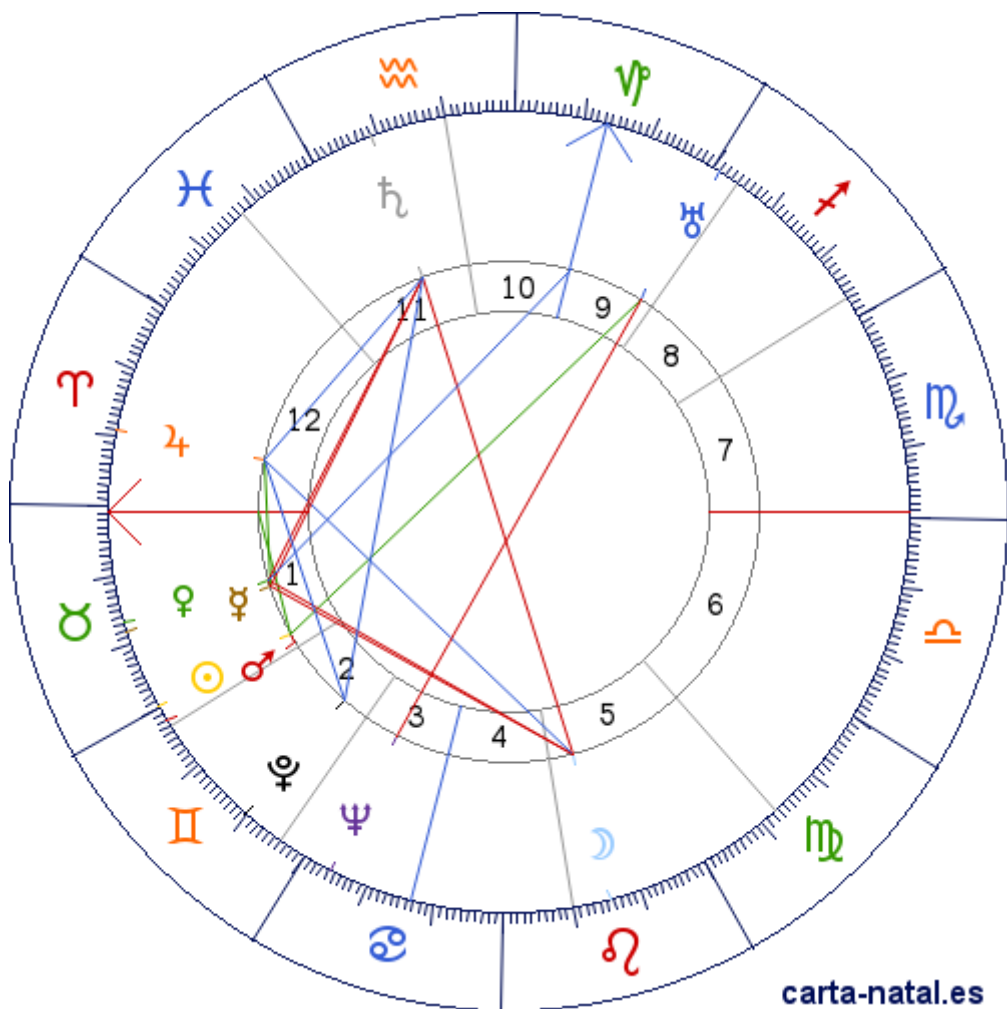

Carta natal

Robert Montgomery

21/05/1904 03:14:00 (EST)

21/05/1904 08:14:00 UT

41:30:17N 73:58:10W

Tropical/geocéntrico

Carta eclíptica

Casas: Placidus

ARMC: 288°04'23.32236"

carta-natal.es

Generalidades

Casas (Placidus)

C 1 (AC)	♈	00°49'08"
C 2	♉	03°12'34"
C 3	♊	25°56'14"
C 4	♋	16°40'00"
C 5	♌	10°09'15"
C 6	♍	12°40'40"
C 7	♎	00°49'08"
C 8	♏	03°12'34"
C 9	♐	25°56'14"
C 10 (MC)	♑	16°40'00"
C 11	♒	10°09'15"
C 12	♓	12°40'40"

Planetas

♁	♈	29°49'47"	1 » 2
♁	♋	15°31'06"	5
☿	♌	18°14'03" <u>R</u>	1
♀	♌	16°49'03"	1
♂	♌	02°15'19"	1 » 2
♃	♎	19°01'32"	12
♅	♏	20°54'50"	11
♆	♐	29°05'32" <u>R</u>	9
♇	♑	04°19'29"	3
♇	♒	19°41'40"	2

Aspectos

♁	0°	♂	2.43° (A)
♁	150°	♄	0.74° (S)
♁	30°	AC	0.99° (S)
♁	90°	♀	2.72° (A)
♁	90°	♀	1.3° (A)
♁	120°	♃	3.51° (A)
♁	180°	♅	5.4° (A)
♀	0°	♀	1.42° (A)
♀	30°	♃	0.79° (S)
♀	90°	♅	2.68° (S)
♀	90°	♅	4.1° (A)
♀	120°	MC	0.15° (A)
♃	60°	♅	1.89° (A)
♃	60°	♇	0.67° (A)
♅	120°	♇	1.22° (A)