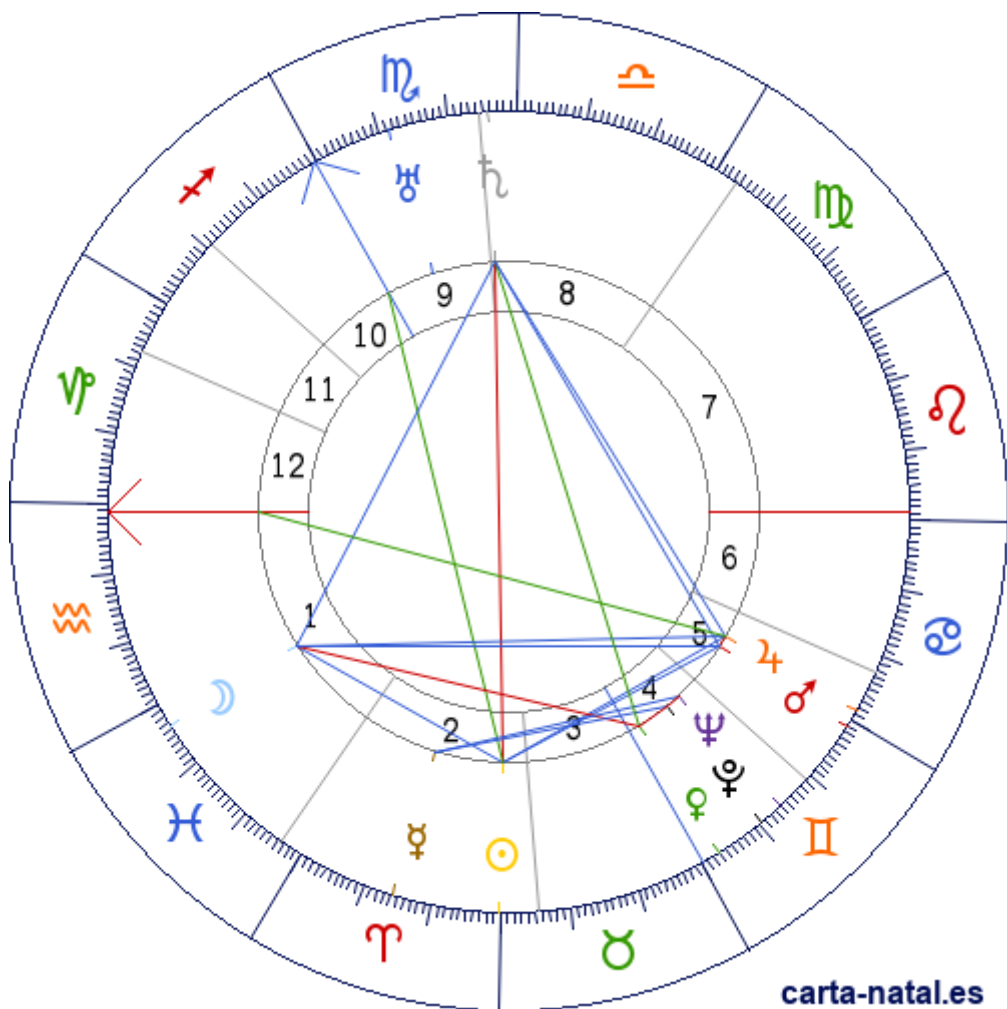

Carta natal

Henry de Montherlant

20/04/1895 02:00:00 (LMT)

20/04/1895 01:50:36 UT

48:51:12N 02:20:56E

Tropical/geocéntrico

Carta eclíptica

Casas: Placidus

ARMC: 237°54'8.67996"

carta-natal.es

Generalidades

Fuego 31.82%

Tierra 0%

Aire 40.91%

Agua 27.27%

Cardinal 27.27%

Planetas

☉	♈	29°43'26"	2
☾	♋	03°27'25"	1
☿	♌	14°11'26"	2
♀	♌	02°45'14"	4
♂	♌	28°43'32"	5
♃	♌	01°22'56"	5
♄	♌	04°16'02" <u>R</u>	8 » 9
♅	♌	18°41'39" <u>R</u>	9
♆	♏	13°52'21"	4
♇	♏	10°20'16"	4

Aspectos

☉	60°	☾	3.73° (S)
☉	60°	♂	1° (S)
☉	60°	♃	1.66° (A)
☉	180°	♄	4.54° (A)
☉	150°	MC	0.36° (S)
☾	90°	♀	0.7° (S)
☾	120°	♂	4.73° (S)
☾	120°	♃	2.07° (S)
☾	120°	♄	0.81° (A)
♀	60°	♆	0.32° (S)
♀	60°	♇	3.85° (S)
♀	150°	♄	1.51° (A)
♀	0°	♇	7.58° (A)
♂	0°	♃	2.66° (A)
♂	120°	♄	5.54° (A)

♄	120°	♃	2.89° (A)
♄	150°	♈	0.2° (A)
♅	0°	♁	3.53° (S)