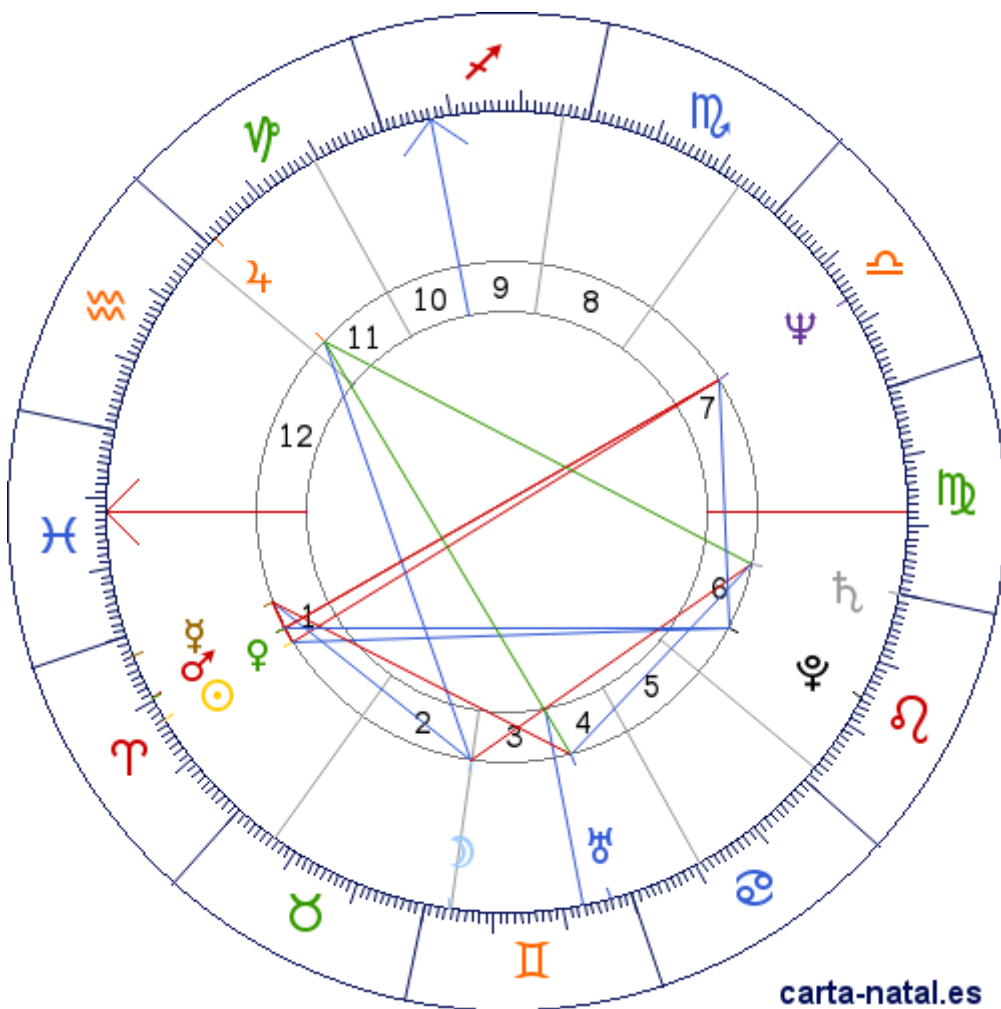

Carta natal

Richard Thompson

03/04/1949 05:45:00 (BST)

03/04/1949 04:45:00 UT

51:30:31N 00:07:33W

Tropical/geocéntrico

Carta eclíptica

Casas: Placidus

ARMC: 262°18'40.47084"

carta-natal.es

Generalidades

Fuego 59.09%

Tierra 4.55%

Aire 22.73%

Agua 13.64%

Cardinal 50%