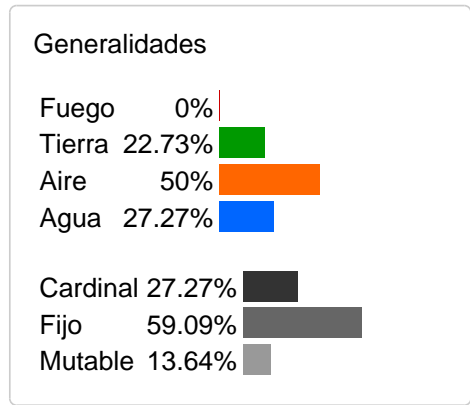

Carta natal

David Ginola

25/01/1967 12:30:00 (CET)
25/01/1967 11:30:00 UT

43:13:43N 06:35:05E

Tropical/geocéntrico
Carta eclíptica
Casas: Placidus

ARMC: 303°10'12.97236"

Casas (Placidus)

C 1 (AC)	♈	24°14'45"
C 2	♌	19°47'13"
C 3	♍	10°08'28"
C 4	♎	00°57'00"
C 5	♏	26°55'53"
C 6	♐	04°44'31"
C 7	♑	24°14'45"
C 8	♒	19°47'13"
C 9	♓	10°08'28"
C 10 (MC)	♈	00°57'00"
C 11	♉	26°55'53"
C 12	♊	04°44'31"

Planetas

☉	♈	04°48'15"	10
☾	♌	24°07'51"	3
♀	♈	09°50'16"	10
♀	♈	23°22'21"	10 » 11
♂	♌	24°24'58"	6
♃	♍	28°45'08" <u>R</u>	3 » 4
♄	♈	25°54'43"	11
♅	♎	24°06'43" <u>R</u>	5
♆	♎	24°05'34"	6 » 7
♇	♎	20°21'47" <u>R</u>	5