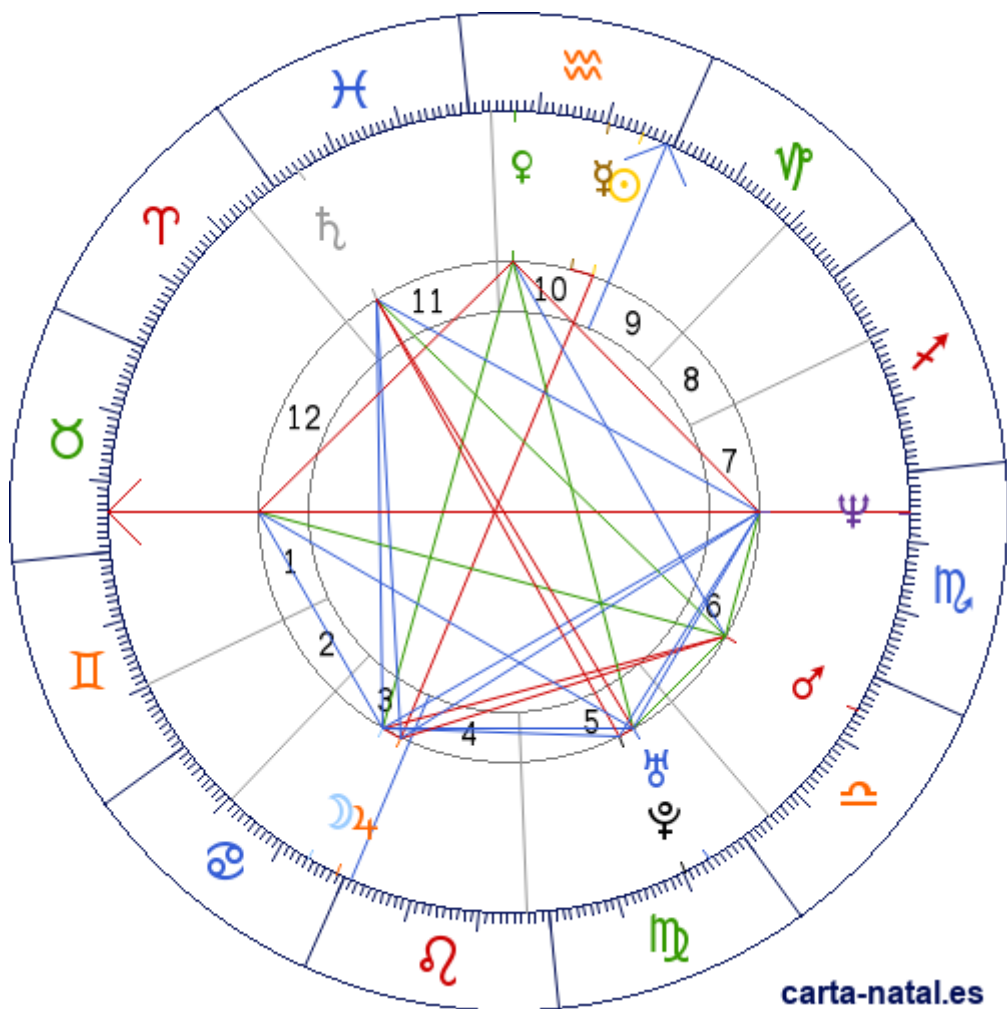

Carta natal

David Ginola

25/01/1967 12:30:00 (CET)
25/01/1967 11:30:00 UT

43:13:43N 06:35:05E

Tropical/geocéntrico
Carta eclíptica
Casas: Placidus

ARMC: 303°10'12.97236"

Casas (Placidus)

C 1 (AC)	♈	24°14'45"
C 2	♌	19°47'13"
C 3	♍	10°08'28"
C 4	♎	00°57'00"
C 5	♏	26°55'53"
C 6	♐	04°44'31"
C 7	♑	24°14'45"
C 8	♒	19°47'13"
C 9	♓	10°08'28"
C 10 (MC)	♈	00°57'00"
C 11	♉	26°55'53"
C 12	♊	04°44'31"

Planetas

☉	♈	04°48'15"	10
☾	♌	24°07'51"	3
♀	♈	09°50'16"	10
♀	♈	23°22'21"	10 » 11
♂	♌	24°24'58"	6
♃	♍	28°45'08" <u>R</u>	3 » 4
♄	♈	25°54'43"	11
♅	♎	24°06'43" <u>R</u>	5
♆	♎	24°05'34"	6 » 7
♇	♎	20°21'47" <u>R</u>	5

Aspectos

☉	0°	♀	5.03° (S)
☉	180°	♃	6.05° (S)
☾	150°	♀	0.76° (S)
☾	90°	♂	0.29° (A)
☾	0°	♃	4.62° (A)
☾	120°	♄	1.78° (A)
☾	60°	♅	0.02° (S)
☾	120°	♆	0.04° (S)
☾	60°	♇	3.77° (S)
☾	60°	AC	0.12° (S)
♀	120°	♂	1.04° (A)
♀	150°	♅	0.74° (A)
♀	90°	♆	0.72° (A)
♀	90°	AC	0.87° (S)
♂	90°	♃	4.34° (A)

♂	150°	♏	1.5° (A)
♂	30°	♋	0.3° (S)
♂	30°	♁	0.32° (S)
♂	150°	AC	0.17° (A)
♃	120°	♏	2.84° (A)
♃	120°	♁	4.66° (A)
♏	180°	♋	1.8° (S)
♏	120°	♁	1.82° (S)
♏	180°	♁	5.55° (S)
♋	60°	♁	0.02° (A)
♋	0°	♁	3.75° (A)
♋	120°	AC	0.13° (S)
♁	60°	♁	3.73° (S)
♁	180°	AC	0.15° (S)