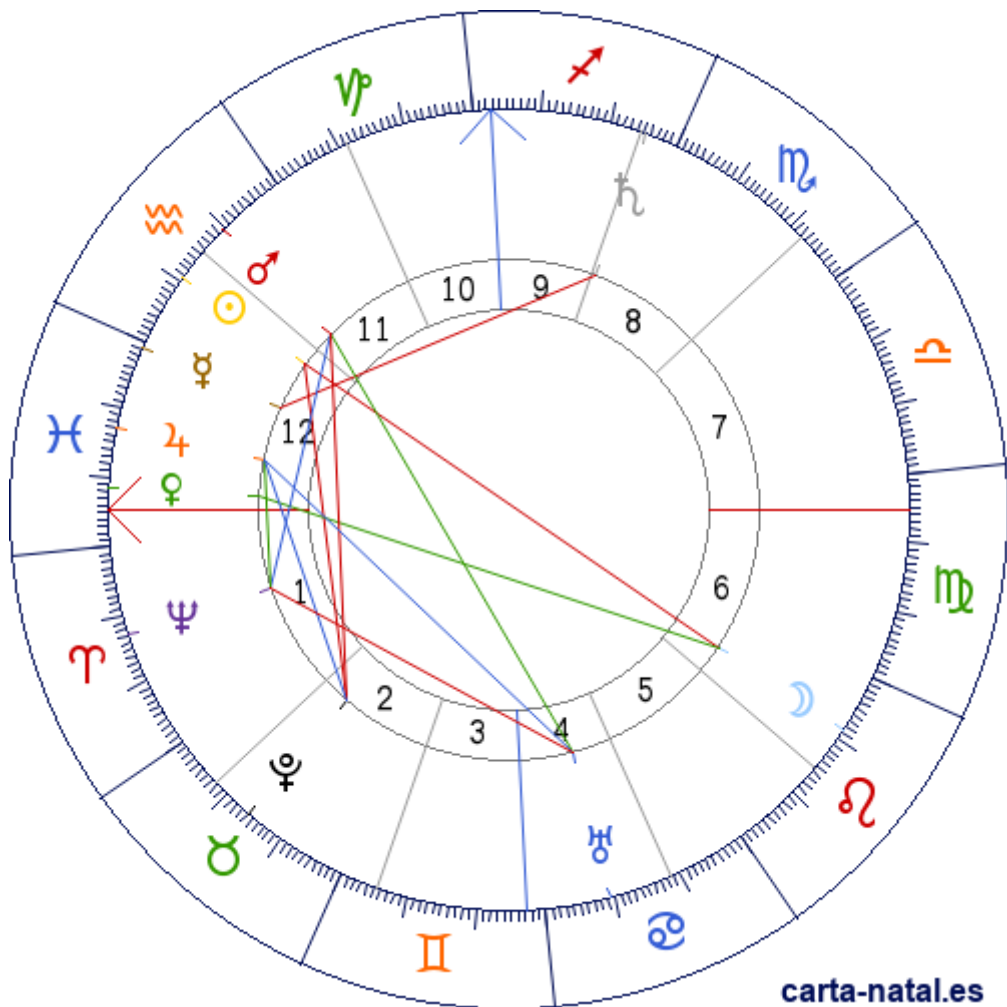

**Carta natal**

**Evangelina Adams**

08/02/1868 08:36:00 (LMT)

08/02/1868 13:32:19 UT

40:43:41N 74:04:40W

Tropical/geocéntrico

Carta eclíptica

Casas: Placidus

ARMC: 266°56'54.58524"

carta-natal.es

Generalidades

Fuego 31.82%

Tierra 4.55%

Aire 22.73%

Agua 40.91%

Cardinal 9.09%

Fijo 40.91%

Mutable 50%

**Casas (Placidus)**

C 1 (AC) ♈ 24°41'45"

C 2 ♉ 07°36'30"

C 3 ♊ 05°22'46"

C 4 ♊ 27°12'01"

C 5 ♌ 18°33'38"

♆ ♌ 12°52'54" 1

♇ ♌ 14°09'43" 2

**Aspectos**

☉ 180° ☾ 2.32° (S)

☉ 90° ♀ 4.96° (S)

☾ 150° ♀ 0.06° (A)

♀ 90° ♃ 3.99° (A)

♂ 150° ♅ 0.79° (S)