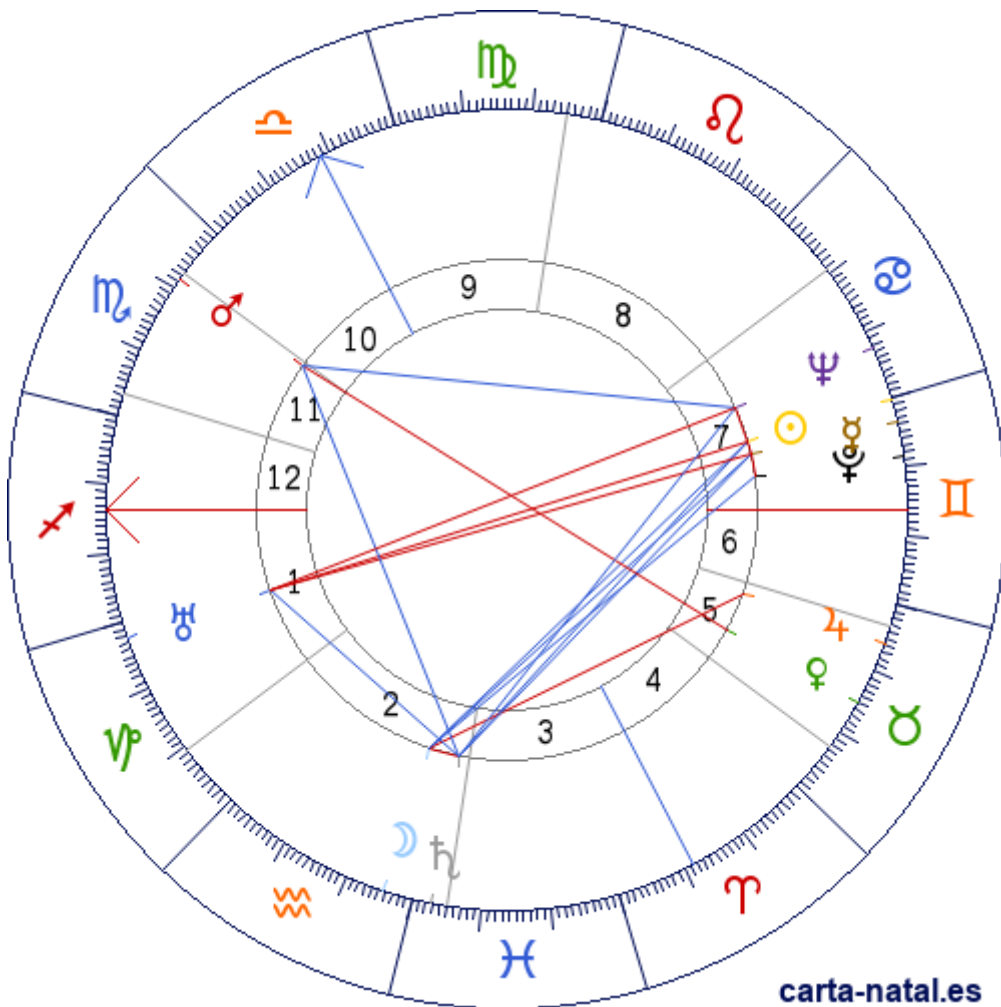

Carta natal

Jean-Paul Sartre

21/06/1905 18:45:00 (LMT)
21/06/1905 18:35:36 UT

48:51:12N 02:20:56E

Tropical/geocéntrico
Carta eclíptica
Casas: Placidus

ARMC: 190°31'55.41852"

carta-natal.es

Generalidades

Casas (Placidus)

C 1 (AC)	♈	13°41'16"
C 2	♉	20°37'28"
C 3	♊	04°55'30"
C 4	♋	11°27'22"
C 5	♌	07°22'06"
C 6	♍	26°54'45"
C 7	♎	13°41'16"
C 8	♏	20°37'28"
C 9	♐	04°55'30"
C 10 (MC)	♑	11°27'22"
C 11	♒	07°22'06"
C 12	♓	26°54'45"

Planetas

☉	♎	29°40'18"	7
☾	♊	25°40'43"	2
☿	♎	26°24'51"	7
♀	♍	14°57'20"	5
♂	♑	08°27'29"	11
♃	♌	24°15'46"	5 » 6
♅	♈	02°50'33" <u>E</u>	2 » 3
♆	♒	02°21'33" <u>R</u>	1
♇	♏	07°33'56"	7
♁	♎	21°24'31"	7

Aspectos

☉	120°	☾	3.99° (A)
☉	0°	♀	3.26° (A)
☉	120°	♃	3.17° (A)
☉	180°	♅	2.69° (A)
☉	0°	♆	7.89° (A)
☾	120°	♀	0.74° (A)
☾	90°	♃	1.42° (S)
☾	0°	♅	7.16° (A)
☾	120°	♆	4.27° (S)
♀	120°	♃	6.43° (A)
♀	180°	♅	5.95° (A)
♀	0°	♆	5.01° (S)
♀	180°	♂	6.5° (S)
♂	120°	♅	5.62° (S)
♂	120°	♆	0.89° (S)