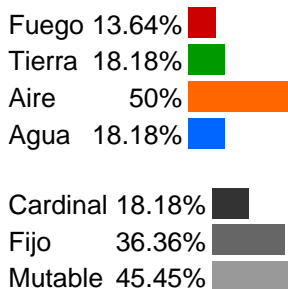

Carta natal

Jean-Paul Sartre

21/06/1905 18:45:00 (LMT)
21/06/1905 18:35:36 UT

48:51:12N 02:20:56E

Tropical/geocéntrico
Carta eclíptica
Casas: Placidus

ARMC: 190°31'55.41852"

carta-natal.es

Generalidades

Casas (Placidus)

C 1 (AC)	♈	13°41'16"
C 2	♉	20°37'28"
C 3	♊	04°55'30"
C 4	♋	11°27'22"
C 5	♌	07°22'06"
C 6	♍	26°54'45"
C 7	♎	13°41'16"
C 8	♏	20°37'28"
C 9	♐	04°55'30"
C 10 (MC)	♑	11°27'22"
C 11	♒	07°22'06"
C 12	♓	26°54'45"