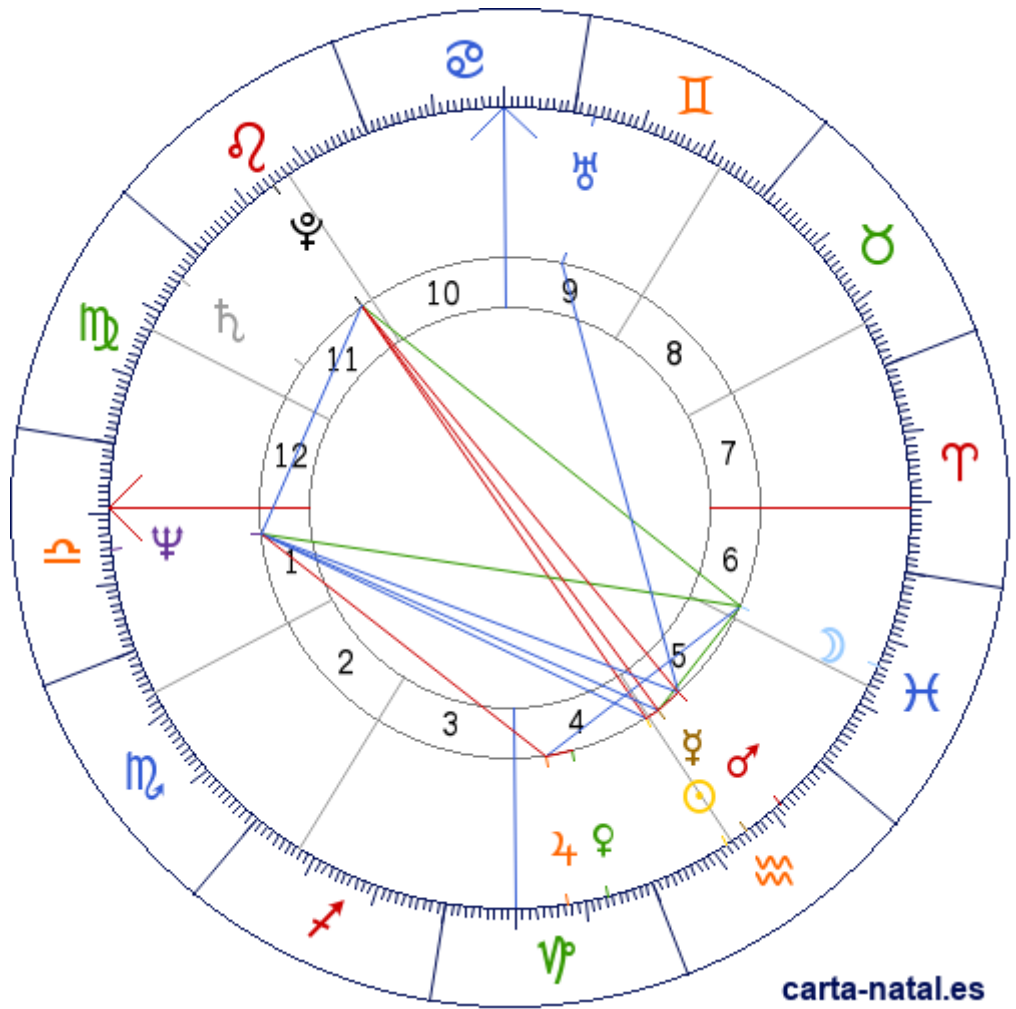

**Carta natal**

**Ken Wilber**

31/01/1949 22:30:00 (CST)  
01/02/1949 04:30:00 UT

35:28:03N 97:30:59W

Tropical/geocéntrico  
Carta eclíptica  
Casas: Placidus

ARMC: 101°02'10.13676"

carta-natal.es

Generalidades

**Casas (Placidus)**

C 1 (AC)	♈	09°11'04"
C 2	♉	06°40'38"
C 3	♊	07°23'38"
C 4	♈	10°08'40"
C 5	♋	12°45'34"
C 6	♌	12°54'22"
C 7	♍	09°11'04"
C 8	♎	06°40'38"
C 9	♏	07°23'38"
C 10 (MC)	♐	10°08'40"
C 11	♑	12°45'34"
C 12	♒	12°54'22"

**Planetas**

☉	♋	12°00'12"	4 » 5
☾	♌	15°56'16"	6
♀	♋	15°27'20"R	5
♀	♈	23°30'41"	4
♂	♋	21°38'27"	5
♃	♈	17°30'06"	4
♁	♉	04°23'21"R	11
♁	♏	26°56'55"R	9
♁	♏	15°06'19"R	1
♁	♑	15°27'13"R	11

**Aspectos**

☉	0°	♀	3.45° (A)
☉	120°	♁	3.1° (A)
☉	180°	♁	3.45° (A)
☾	30°	♀	0.48° (S)
☾	60°	♃	1.56° (A)
☾	150°	♁	0.83° (S)
☾	150°	♁	0.48° (S)
♀	0°	♂	6.19° (S)
♀	120°	♁	0.35° (A)
♀	180°	♁	0° (P)
♀	0°	♃	6.01° (S)
♂	120°	♁	5.31° (A)
♂	120°	♁	6.54° (S)
♂	180°	♁	6.19° (S)
♃	90°	♁	2.4° (S)

60°

0.35° (A)

---