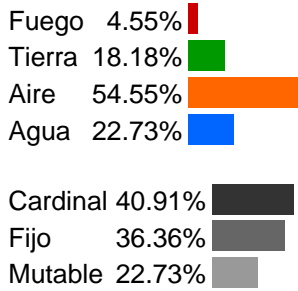

**Carta natal**

**Ken Wilber**

31/01/1949 22:30:00 (CST)  
01/02/1949 04:30:00 UT

35:28:03N 97:30:59W

Tropical/geocéntrico  
Carta eclíptica  
Casas: Placidus

ARMC: 101°02'10.13676"

carta-natal.es

Generalidades

**Casas (Placidus)**

C 1 (AC)	♈	09°11'04"
C 2	♉	06°40'38"
C 3	♊	07°23'38"
C 4	♈	10°08'40"
C 5	♋	12°45'34"
C 6	♌	12°54'22"
C 7	♍	09°11'04"
C 8	♎	06°40'38"
C 9	♏	07°23'38"
C 10 (MC)	♐	10°08'40"
C 11	♑	12°45'34"
C 12	♒	12°54'22"