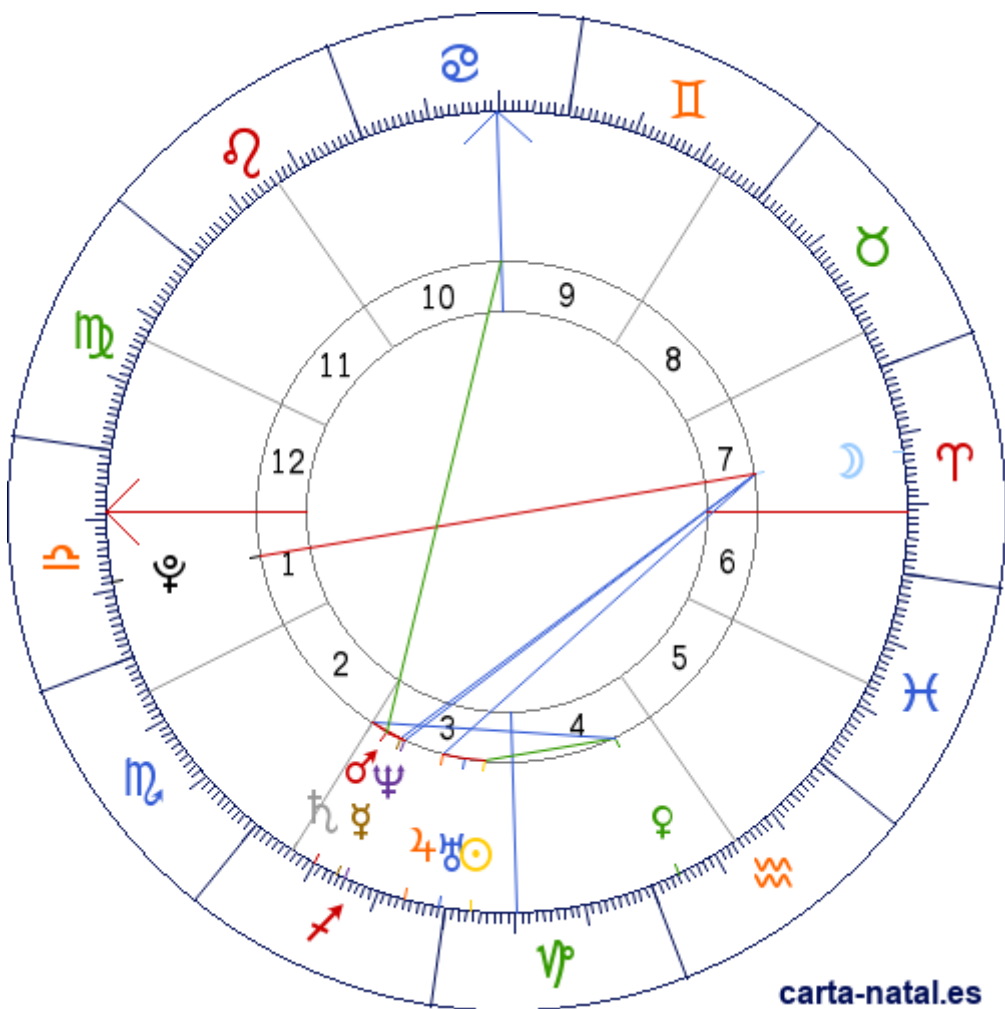

Carta natal

Catalina de Aragón

25/12/1485 00:30:00 (LMT)
25/12/1485 00:43:28 UT GREG

40:29:00N 03:22:00W

Tropical/geocéntrico
Carta eclíptica
Casas: Placidus

ARMC: 101°03'5.00148"

carta-natal.es

Generalidades

Casas (Placidus)

C 1 (AC)	♈	08°47'04"
C 2	♉	05°32'19"
C 3	♊	06°23'53"
C 4	♋	10°09'15"
C 5	♌	13°32'58"
C 6	♍	13°28'31"
C 7	♎	08°47'04"
C 8	♏	05°32'19"
C 9	♐	06°23'53"
C 10 (MC)	♑	10°09'15"
C 11	♒	13°32'58"
C 12	♓	13°28'31"

Planetas

☉	♋	03°34'24"	3
☾	♎	17°32'40"	7
♀	♊	13°39'07"	3
♀	♌	04°13'51"	4
♂	♊	09°57'34"	3
♃	♊	23°54'24"	3
♅	♊	06°19'54"	2 » 3
♁	♊	28°59'07"	3
♃	♊	14°45'29"	3
♀	♈	18°51'27"	1

Aspectos

☉	30°	♀	0.66° (S)
☉	0°	♁	4.59° (S)
☾	120°	♀	3.89° (S)
☾	120°	♃	6.36° (A)
☾	120°	♃	2.79° (S)
☾	180°	♀	1.31° (A)
♀	0°	♂	3.69° (S)
♀	0°	♅	7.32° (S)
♀	0°	♃	1.11° (A)
♀	60°	♅	2.1° (A)
♂	0°	♅	3.63° (S)
♂	0°	♃	4.8° (A)
♂	150°	MC	0.19° (S)
♃	0°	♁	5.08° (A)