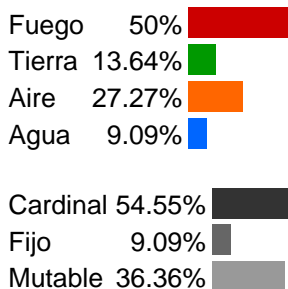

Carta natal

Catalina de Aragón

25/12/1485 00:30:00 (LMT)
25/12/1485 00:43:28 UT GREG

40:29:00N 03:22:00W

Tropical/geocéntrico
Carta eclíptica
Casas: Placidus

ARMC: 101°03'5.00148"

carta-natal.es

Generalidades

Casas (Placidus)

C 1 (AC)	♈	08°47'04"
C 2	♉	05°32'19"
C 3	♊	06°23'53"
C 4	♋	10°09'15"
C 5	♌	13°32'58"
C 6	♍	13°28'31"
C 7	♎	08°47'04"
C 8	♏	05°32'19"
C 9	♐	06°23'53"
C 10 (MC)	♑	10°09'15"
C 11	♒	13°32'58"
C 12	♓	13°28'31"

Planetas

☉	♋	03°34'24"	3
☾	♎	17°32'40"	7
♀	♊	13°39'07"	3
♀	♌	04°13'51"	4
♂	♊	09°57'34"	3
♃	♊	23°54'24"	3
♅	♊	06°19'54"	2 » 3
♁	♊	28°59'07"	3
♃	♊	14°45'29"	3
♀	♈	18°51'27"	1

Aspectos

☉	30°	♀	0.66° (S)
☉	0°	♁	4.59° (S)
☾	120°	♀	3.89° (S)
☾	120°	♃	6.36° (A)
☾	120°	♃	2.79° (S)
☾	180°	♀	1.31° (A)
♀	0°	♂	3.69° (S)
♀	0°	♅	7.32° (S)
♀	0°	♃	1.11° (A)
♀	60°	♅	2.1° (A)
♂	0°	♅	3.63° (S)
♂	0°	♃	4.8° (A)
♂	150°	MC	0.19° (S)
♃	0°	♁	5.08° (A)