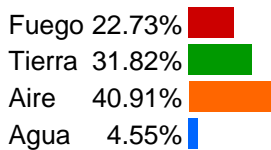

Casas (Placidus)

C 1 (AC)	♋	04°03'33"
C 2	♌	28°27'48"
C 3	♍	28°32'40"
C 4	♎	14°45'33"
C 5	♏	27°32'27"
C 6	♐	11°06'13"
C 7	♑	04°03'33"
C 8	♒	28°27'48"
C 9	♓	28°32'40"
C 10 (MC)	♈	14°45'33"
C 11	♉	27°32'27"
C 12	♊	11°06'13"