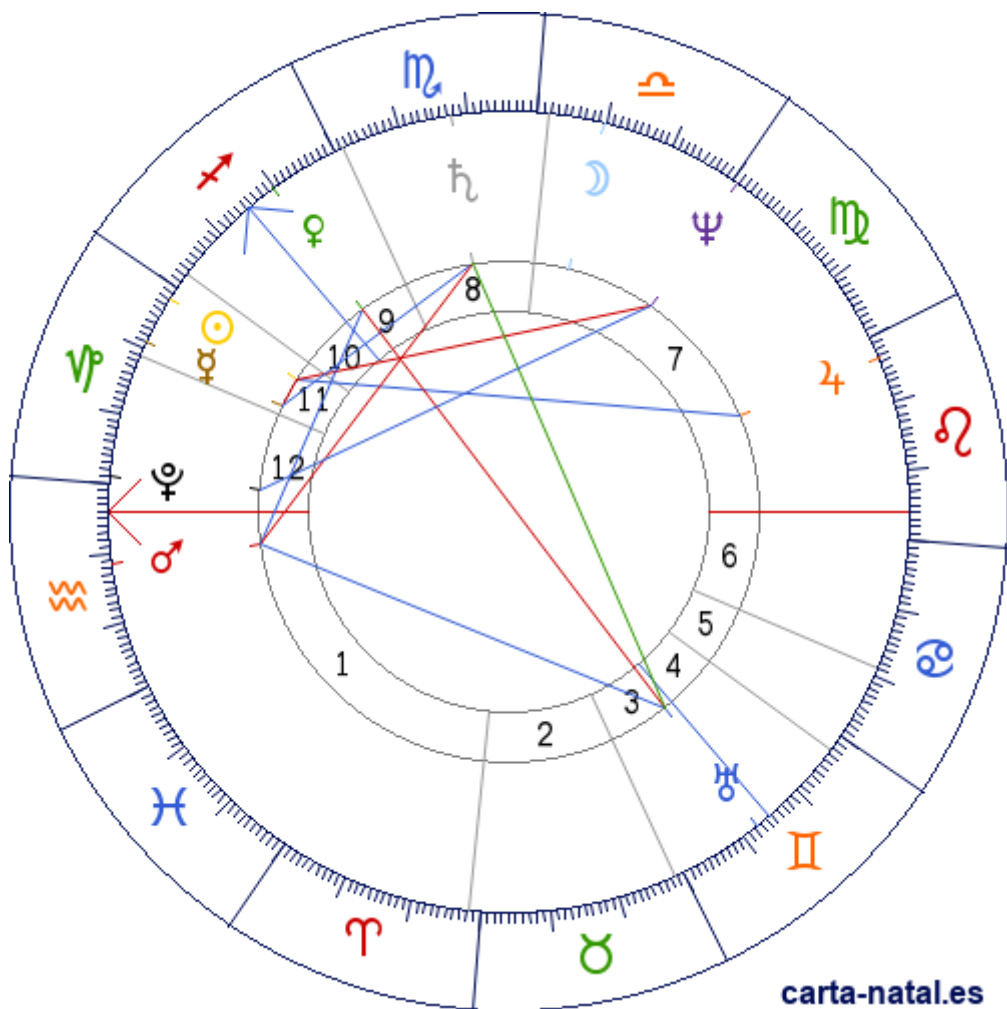

Carta natal

Alejandro I de Rusia

23/12/1777 10:45:00 (LMT)
23/12/1777 08:43:57 UT

59:53:40N 30:15:51E

Tropical/geocéntrico
Carta eclíptica
Casas: Placidus

ARMC: 253°27'25.17048"

carta-natal.es

Generalidades

Casas (Placidus)

C 1 (AC)	♋	04°03'33"
C 2	♌	28°27'48"
C 3	♍	28°32'40"
C 4	♎	14°45'33"
C 5	♏	27°32'27"
C 6	♐	11°06'13"
C 7	♑	04°03'33"
C 8	♒	28°27'48"
C 9	♓	28°32'40"
C 10 (MC)	♈	14°45'33"
C 11	♉	27°32'27"
C 12	♊	11°06'13"

Planetas

☉	♍	01°58'11"	11
☾	♎	20°16'01"	7
♀	♍	08°59'36"	11 » 12
♂	♈	10°02'26"	9
♃	♋	11°33'59"	1
♄	♈	26°41'34" <u>R</u>	7
♅	♍	12°17'11"	8
♆	♎	12°31'13" <u>R</u>	3 » 4
♇	♏	29°16'46"	7
♁	♍	28°54'44"	12

Aspectos

☉	0°	♀	7.02° (S)
☉	120°	♋	5.28° (S)
☉	90°	♎	2.69° (S)
♀	60°	♌	3.29° (A)
♀	60°	♂	1.53° (A)
♀	180°	♆	2.48° (A)
♂	90°	♌	0.72° (A)
♂	120°	♆	0.95° (A)
♌	150°	♆	0.23° (A)
♎	120°	♁	0.37° (A)