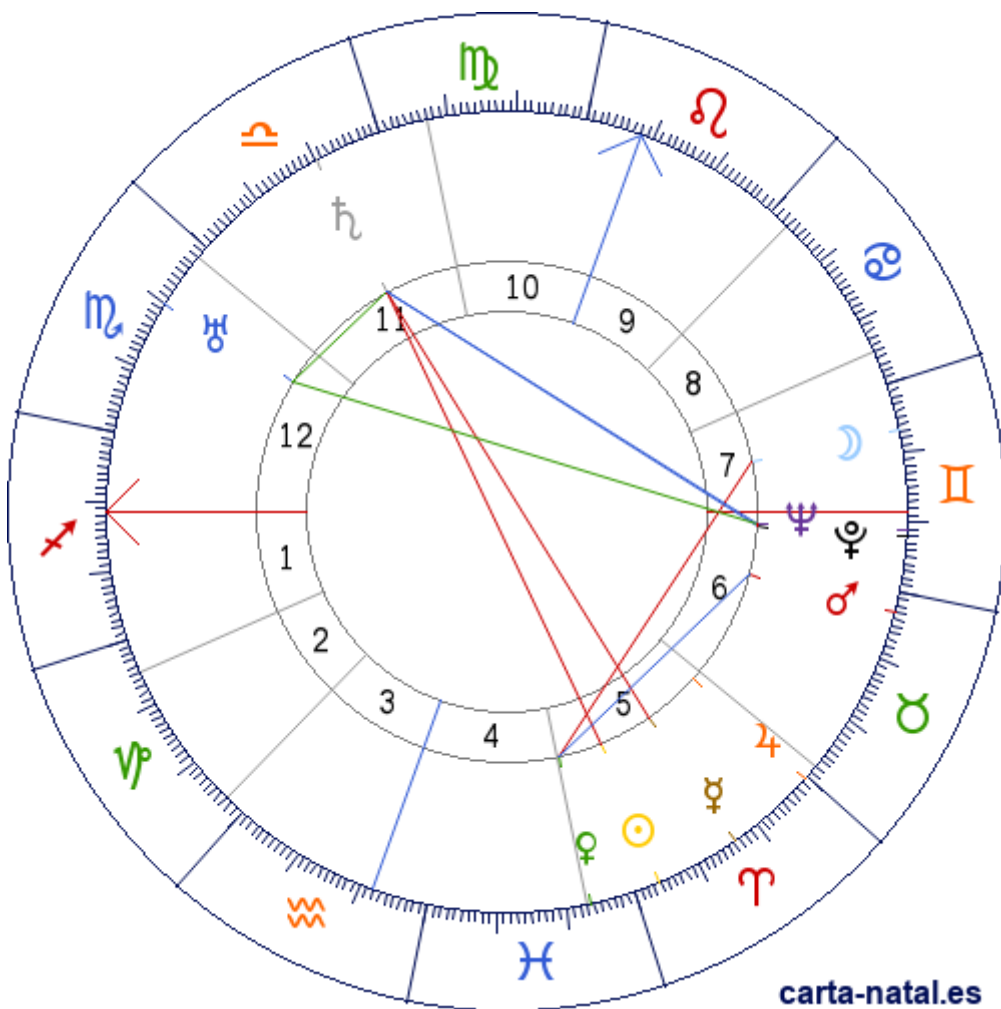

Carta natal

Ángel Cruchaga Santa María

23/03/1893 21:30:00 (LMT)

24/03/1893 02:12:36 UT

33:27:25S 70:38:54W

Tropical/geocéntrico

Carta eclíptica

Casas: Placidus

ARMC: 144°16'57.55692"

carta-natal.es

Generalidades

Fuego 50%

Tierra 9.09%

Aire 27.27%

Agua 13.64%

Cardinal 31.82%

♇ ♊ 08°50'33" 6 » 7

♇ ♊ 08°01'30" 6 » 7

Aspectos

☉ 180° ♎ 6.23° (A)

☾ 90° ♋ 0.4° (A)

♀ 180° ♎ 6.39° (A)

♀ 60° ♌ 3.39° (A)

♃ 30° ♉ 0.18° (S)