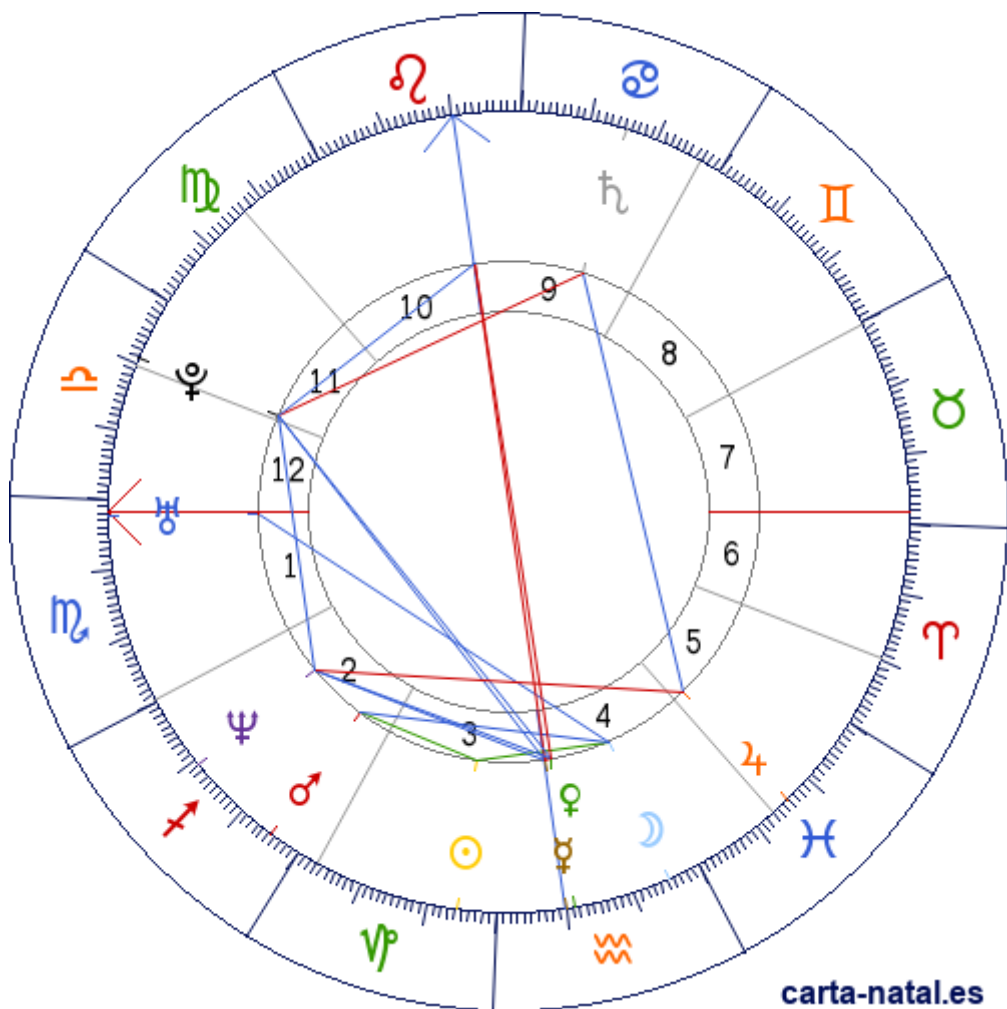

Carta natal

Mary Pierce

15/01/1975 01:07:00 (EST)

15/01/1975 06:07:00 UT

45:30:32N 73:35:16W

Tropical/geocéntrico

Carta eclíptica

Casas: Placidus

ARMC: 132°14'18.96828"

Generalidades

Casas (Placidus)

C 1 (AC)	♈	01°47'59"
C 2	♈	29°49'59"
C 3	♌	03°14'08"
C 4	♌	09°47'44"
C 5	♍	13°10'41"
C 6	♍	10°17'53"
C 7	♎	01°47'59"
C 8	♎	29°49'59"
C 9	♏	03°14'08"
C 10 (MC)	♏	09°47'44"
C 11	♐	13°10'41"
C 12	♐	10°17'53"

Planetas

☉	♌	24°27'48"	3
☽	♌	25°25'03"	4
♀	♌	10°11'41"	4
♀	♌	11°15'06"	4
♂	♌	25°14'44"	2
♃	♍	15°53'48"	5
♁	♏	14°42'07" <u>R</u>	9
♁	♈	02°15'14"	1
♃	♌	10°53'08"	2
♁	♏	09°15'11" <u>E</u>	11 » 12

Aspectos

☉	30°	☽	0.95° (S)
☉	30°	♂	0.78° (A)
☽	60°	♂	0.17° (S)
☽	120°	♁	6.84° (A)
♀	0°	♀	1.06° (A)
♀	60°	♃	0.69° (A)
♀	120°	♁	0.94° (S)
♀	180°	MC	0.4° (A)
♀	60°	♃	0.37° (S)
♀	120°	♁	2° (S)
♀	180°	MC	1.46° (A)
♃	120°	♁	1.19° (S)
♃	90°	♃	5.01° (S)
♁	90°	♁	5.45° (A)
♁	0°	AC	0.45° (A)