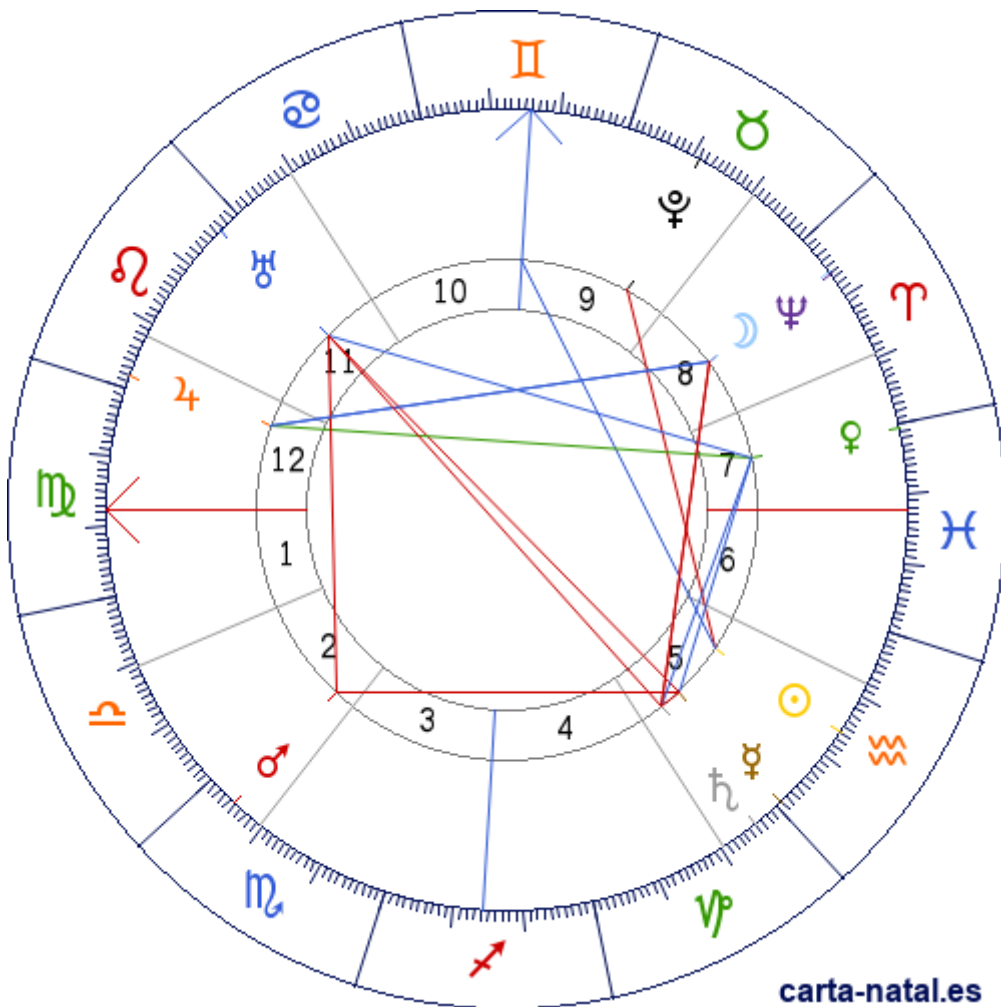

Carta natal

Konstantin von Neurath

02/02/1873 20:00:00 (LMT)

02/02/1873 19:24:08 UT

48:57:00N 08:58:00E

Tropical/geocéntrico

Carta eclíptica

Casas: Placidus

ARMC: 73°02'58.50996"

Generalidades

Fuego 27.27% ■

Tierra 22.73% ■

Aire 31.82% ■

Agua 18.18% ■

Cardinal 22.73% ■

Fijo 45.45% ■

Planetas

☉	♋	14°05'40"	5
☾	♌	24°07'53"	8
☿	♋	00°52'56"	5
♀	♌	29°29'29"	7
♂	♌	04°40'58"	2
♃	♌	28°06'21" <u>R</u>	12
♄	♌	25°59'32"	5
♅	♌	03°23'55" <u>R</u>	11
♆	♌	23°46'56"	8
♇	♌	18°51'34" <u>E</u>	9

Aspectos

☉	90°	♀	4.76° (A)
☉	120°	MC	0.28° (S)
☾	120°	♃	3.97° (A)
☾	90°	♄	1.86° (A)
☾	0°	♅	0.35° (S)
♀	60°	♀	1.39° (S)
♀	90°	♂	3.8° (A)
♀	0°	♄	4.89° (S)
♀	180°	♅	2.52° (A)
♀	150°	♃	1.39° (S)
♀	60°	♄	3.5° (S)
♀	120°	♅	3.91° (A)
♂	90°	♅	1.28° (S)
♃	120°	♅	4.32° (A)
♄	180°	♅	7.41° (A)