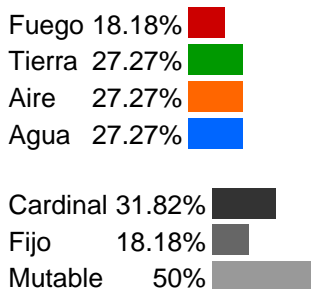

Carta natal

Loni Anderson

05/08/1945 08:32:00 (CWT)
05/08/1945 13:32:00 UT

44:56:40N 93:05:36W

Tropical/geocéntrico
Carta eclíptica
Casas: Placidus

ARMC: 63°38'31.17696"

carta-natal.es

Generalidades

Casas (Placidus)

C 1 (AC)	♌	09°59'25"
C 2	♍	03°04'50"
C 3	♎	01°41'54"
C 4	♈	05°33'16"
C 5	♏	11°01'38"
C 6	♐	12°57'51"
C 7	♊	09°59'25"
C 8	♉	03°04'50"
C 9	♈	01°41'54"
C 10 (MC)	♌	05°33'16"
C 11	♍	11°01'38"
C 12	♎	12°57'51"

Planetas

☉	♏	12°44'28"	11 » 12
☾	♋	12°32'35"	11
♀	♌	04°44'29"	12
♀	♋	01°14'35"	10
♂	♌	08°56'12"	10
♃	♌	26°12'18"	1
♄	♋	18°09'37"	11
♅	♌	16°28'23"	10
♆	♍	04°20'36"	2
♇	♏	09°57'07"	11 » 12

Aspectos

☉	30°	☾	0.2° (A)
☉	60°	♂	3.8° (S)
☉	60°	♄	3.73° (A)
☉	0°	♀	2.79° (S)
☾	0°	♄	5.62° (A)
♀	60°	♀	3.5° (A)
♀	90°	♂	4.2° (S)
♀	30°	♆	0.4° (S)
♀	90°	MC	0.81° (S)
♀	90°	♃	5.04° (S)
♀	90°	♆	3.1° (A)
♂	0°	♄	7.54° (A)
♂	120°	♆	4.59° (S)
♂	60°	♀	1.02° (A)
♀	30°	AC	0.04° (S)