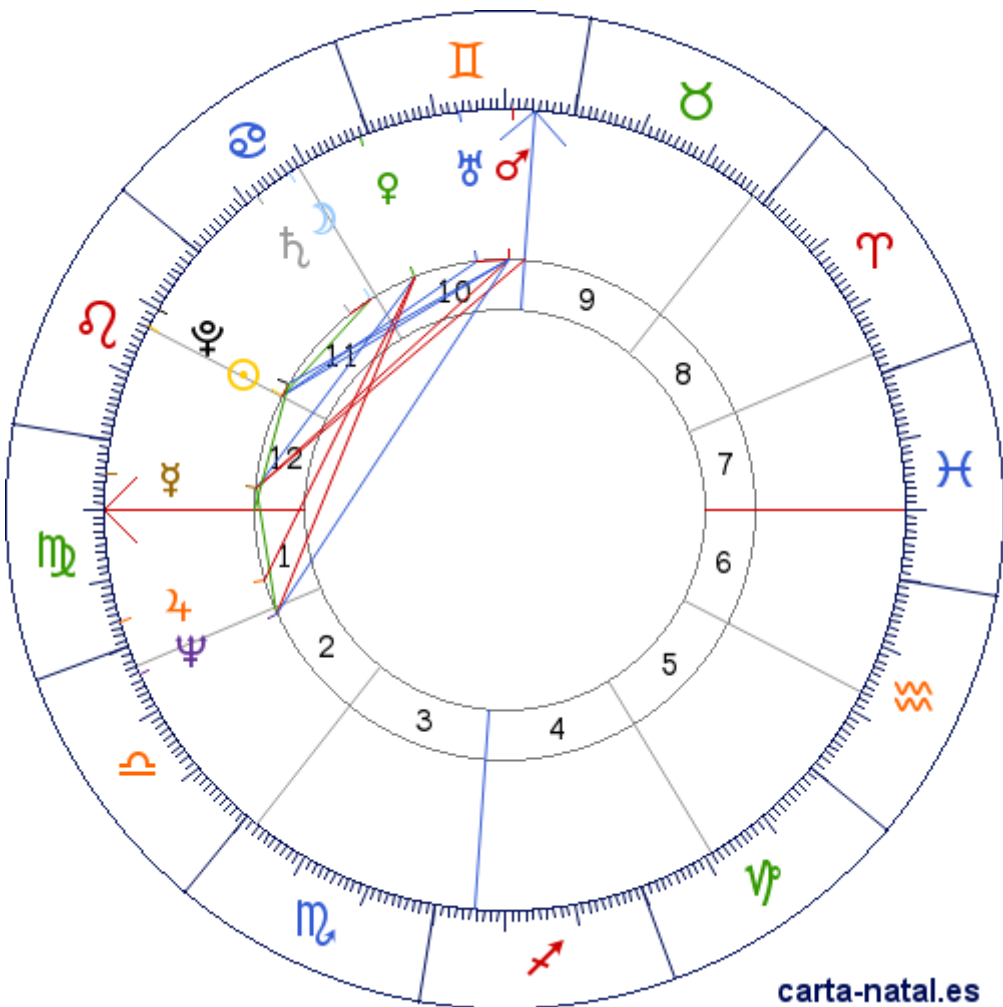

Carta natal

Loni Anderson

05/08/1945 08:32:00 (CWT)
05/08/1945 13:32:00 UT

44:56:40N 93:05:36W

Tropical/geocéntrico
Carta eclíptica
Casas: Placidus

ARMC: 63°38'31.17696"

carta-natal.es

Generalidades

Casas (Placidus)

C 1 (AC)	♌	09°59'25"
C 2	♍	03°04'50"
C 3	♎	01°41'54"
C 4	♈	05°33'16"
C 5	♏	11°01'38"
C 6	♐	12°57'51"
C 7	♊	09°59'25"
C 8	♉	03°04'50"
C 9	♈	01°41'54"
C 10 (MC)	♌	05°33'16"
C 11	♍	11°01'38"
C 12	♎	12°57'51"

Planetas

☉	♏	12°44'28"	11 » 12
☾	♋	12°32'35"	11
♀	♌	04°44'29"	12
♀	♋	01°14'35"	10
♂	♌	08°56'12"	10
♃	♌	26°12'18"	1
♄	♋	18°09'37"	11
♅	♌	16°28'23"	10
♆	♍	04°20'36"	2
♇	♏	09°57'07"	11 » 12

Aspectos

☉	30°	☾	0.2° (A)
☉	60°	♂	3.8° (S)
☉	60°	♄	3.73° (A)
☉	0°	♀	2.79° (S)
☾	0°	♄	5.62° (A)
♀	60°	♀	3.5° (A)
♀	90°	♂	4.2° (S)
♀	30°	♆	0.4° (S)
♀	90°	MC	0.81° (S)
♀	90°	♃	5.04° (S)
♀	90°	♆	3.1° (A)
♂	0°	♄	7.54° (A)
♂	120°	♆	4.59° (S)
♂	60°	♀	1.02° (A)
♀	30°	AC	0.04° (S)