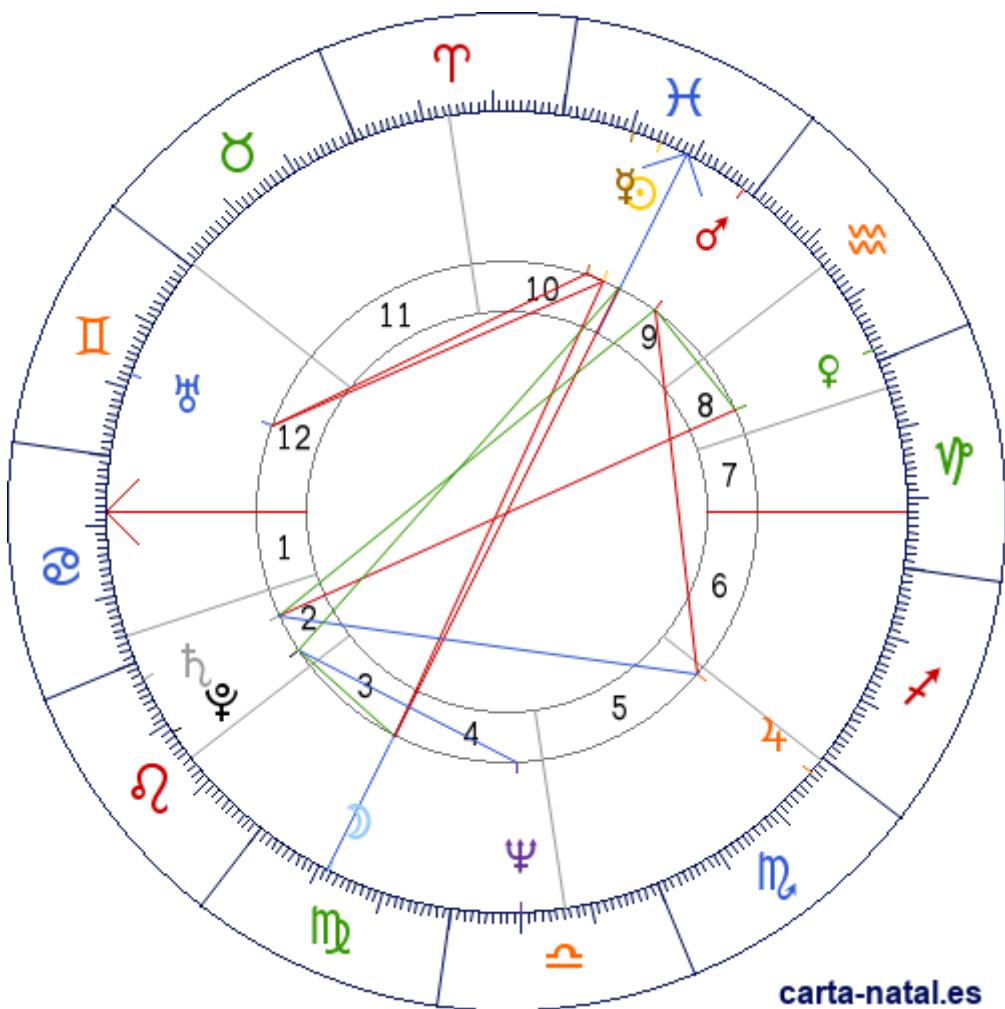

Carta natal

Dick Fosbury

06/03/1947 12:07:00 (PST)

06/03/1947 20:07:00 UT

45:31:24N 122:40:34W

Tropical/geocéntrico

Carta eclíptica

Casas: Placidus

ARMC: 342°47'2.0058"

carta-natal.es

Generalidades

Casas (Placidus)

C 1 (AC)		07°58'06"
C 2		26°04'32"
C 3		16°00'02"
C 4		11°20'16"
C 5		16°14'47"
C 6		29°32'21"
C 7		07°58'06"
C 8		26°04'32"
C 9		16°00'02"
C 10 (MC)		11°20'16"
C 11		16°14'47"
C 12		29°32'21"

Planetas

		15°24'59"	10
		11°30'32"	4
		19°31'52" <u>R</u>	10
		01°51'54"	8
		01°41'05"	9
		27°28'19"	5 » 6
		02°38'56" <u>R</u>	2
		17°47'17"	12
		10°04'56" <u>R</u>	4
		11°28'10" <u>R</u>	2

Aspectos

	180°		3.91° (A)
	0°		4.11° (A)
	90°		2.37° (A)
	30°		0.04° (S)
	180°	MC	0.17° (A)
	90°		1.74° (A)
	30°		0.18° (S)
	180°		0.78° (A)
	90°		4.21° (S)
	150°		0.96° (A)
	120°		5.18° (A)
	60°		1.39° (S)
	150°	MC	0.13° (A)