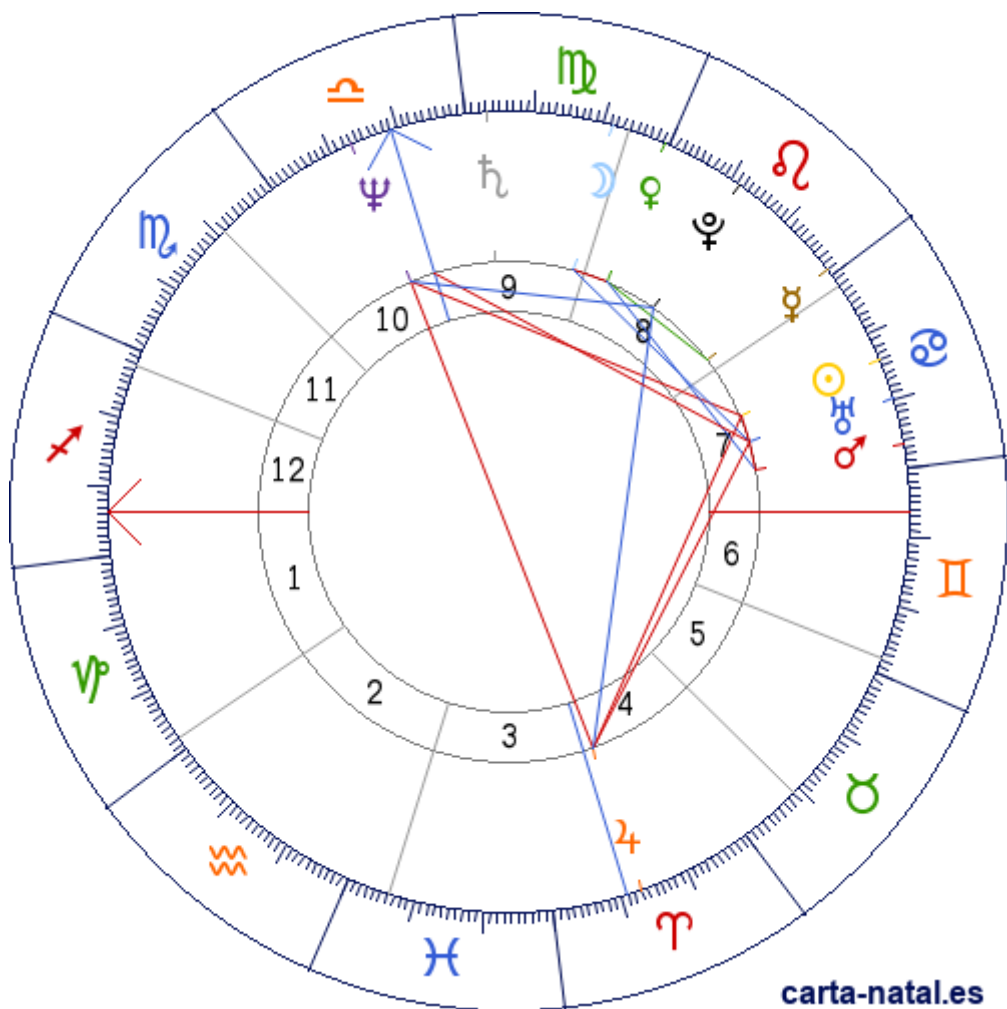

Carta natal

Anjelica Huston

08/07/1951 18:29:00 (PDT)

09/07/1951 01:29:00 UT

34:04:25N 118:24:01W

Tropical/geocéntrico

Carta eclíptica

Casas: Placidus

ARMC: 190°02'10.97376"

Generalidades

Fuego 31.82%

Tierra 27.27%

Aire 13.64%

Agua 27.27%

Cardinal 45.45%

Fijo 13.64%

Planetas

☉	♑	16°03'23"	7
☽	♎	08°40'17"	9
♀	♏	00°55'33"	8
♀	♎	00°43'06"	8
♂	♑	03°25'07"	7
♃	♏	13°04'30"	4
♁	♎	26°55'20"	9
♁	♑	10°05'12"	7
♃	♈	16°46'56"	10
♁	♏	18°27'24"	8

Aspectos

☉	90°	♃	2.98° (S)
☉	0°	♁	5.97° (S)
☉	90°	♃	0.73° (A)
☽	0°	♀	7.95° (S)
☽	60°	♁	1.42° (A)
♀	30°	♀	0.21° (S)
♀	60°	♂	2.7° (A)
♂	0°	♁	6.67° (A)
♃	90°	♁	2.99° (S)
♃	180°	♃	3.71° (A)
♃	120°	♁	5.38° (A)
♁	90°	MC	0.83° (S)
♃	60°	♁	1.67° (S)