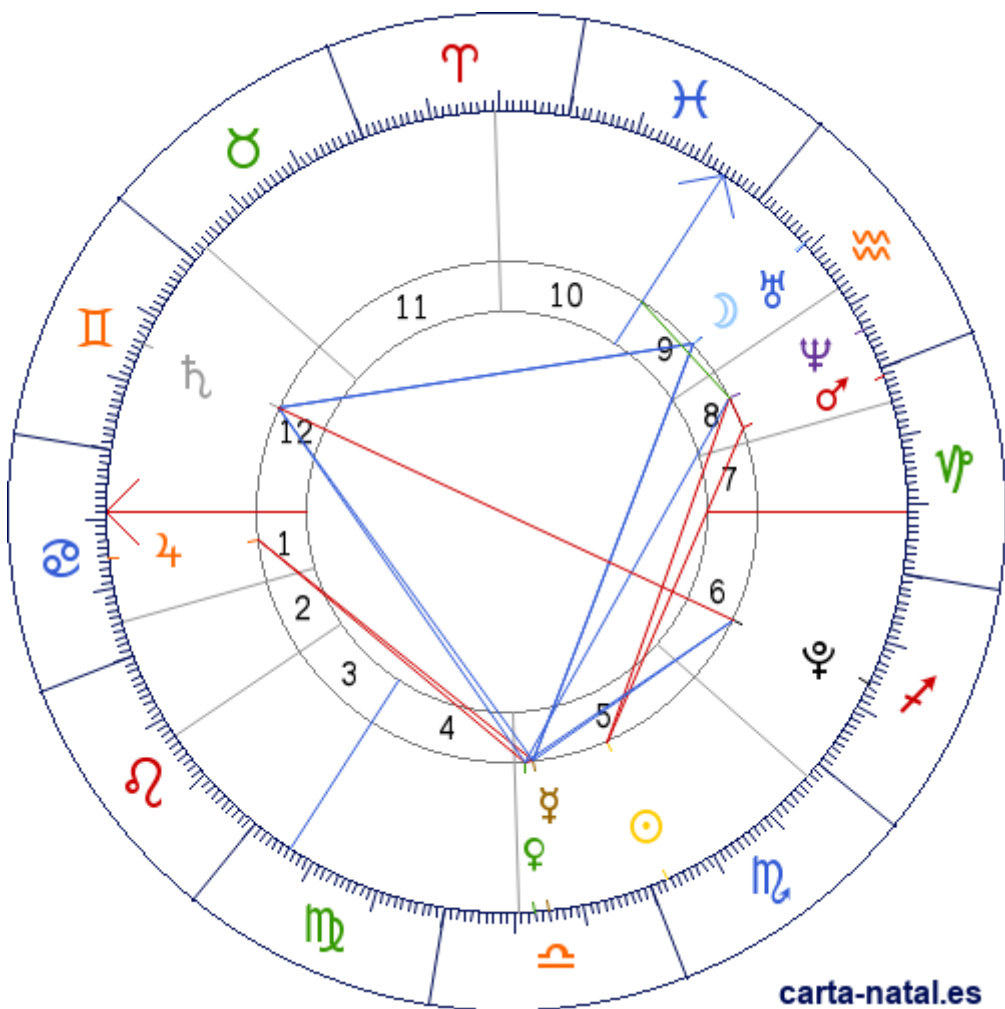

Carta natal

Isabel de Wettin

25/10/2001 21:58:00 (CEST)

25/10/2001 19:58:00 UT

50:50:10N 04:18:52E

Tropical/geocéntrico

Carta eclíptica

Casas: Placidus

ARMC: 338°04'54.76332"

Generalidades

Casas (Placidus)

C 1 (AC)	♈	08°56'09"
C 2	♈	25°01'11"
C 3	♌	12°55'56"
C 4	♌	06°19'12"
C 5	♍	10°40'52"
C 6	♍	27°40'31"
C 7	♎	08°56'09"
C 8	♎	25°01'11"
C 9	♏	12°55'56"
C 10 (MC)	♏	06°19'12"
C 11	♐	10°40'52"
C 12	♐	27°40'31"

Planetas

☉	♍	02°28'19"	5
☾	♏	21°08'09"	9
♀	♌	14°54'48"	5
♀	♌	12°51'20"	5
♂	♎	28°42'40"	8
♃	♈	15°35'27"	1
♁	♌	14°13'45" <u>R</u>	12
♁	♏	20°55'14" <u>E</u>	9
♃	♏	06°00'34"	8
♃	♏	13°34'57"	6

Aspectos

☉	90°	♂	3.76° (S)
☉	90°	♃	3.54° (A)
☾	120°	♀	6.22° (S)
☾	120°	♁	6.91° (S)
☾	0°	♁	0.22° (S)
♀	0°	♀	2.06° (A)
♀	90°	♃	0.68° (A)
♀	120°	♁	0.68° (S)
♀	120°	♁	6.01° (A)
♀	60°	♃	1.33° (S)
♀	90°	♃	2.74° (A)
♀	120°	♁	1.37° (A)
♀	120°	♃	6.85° (S)
♀	60°	♃	0.73° (A)
♂	0°	♃	7.3° (A)

♄	120°	♄	6.69° (S)
♄	180°	♁	0.65° (A)
♁	30°	MC	0.31° (S)